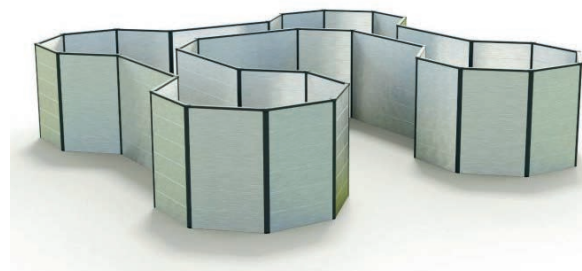

Stückliste Hochbeet TINA

Illustration	VARENR.	BETEGNELSE	LÆNGDE	STK.
	GFP01-0451	Hulkammerplanke	451 mm	192
	GFP01-0932	Hulkammerplanke	932 mm	36
	GFP004-0451	Kantliste	451 mm	26
	GFP004-0932	Kantliste	932 mm	26
	GFP006-0742	Hjørnestolpe 135 grader	742 mm	32
	FG01	Plastikender		384
	FG05	Endeplade 135 grader		64
	FG02	Afdækningshætte 135 grader		32
	BS 4,2x16	Selvskærende skrue 4,2x16 mm		1216