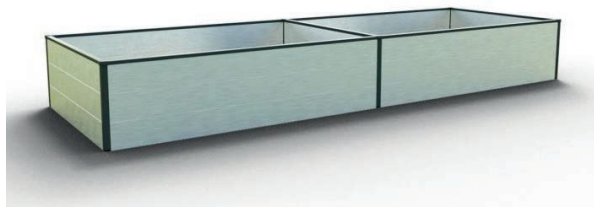

Skillevæggens planker leveres uden farve i aluminium, som andensorteringsvare.

Stykliste højbed „HALFSIZE“ 297 x 99 cm

Illustration	VARENR.	BETEGNELSE	LÆNGDE	STK.
	GFP01-1445	Hulkammerplanke	1445 mm	12
	GFP01-0932	Hulkammerplanke	932 mm	6
	GFP01-0932	Hulkammerplanke - skillevæg	932 mm	3
	GFP004-1445	Kantliste	1445 mm	4
	GFP004-0932	Kantliste	932 mm	3
	GFP002-0742	Hjørnestolpe 90 grader	367 mm	4
	GFP003-0742	Stander "T"	367 mm	2
	FG01	Plastikender		42
	FG07	Endeplade 90 grader		8
	FG07	Endeplade T-stykke		4
	FG04	Dækhætte hjørne 90 grader		4
	FG03	Afdækningshætte kant T-stykke		2
	BS 4,2x16	Selvskærende skrue 4,2x16 mm		138