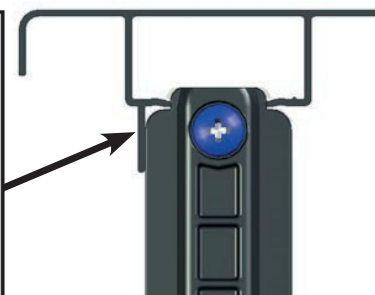

Inderside

Derudover fastgøres sneglebeskyttelsen til venstre og højre for denne tap med de medfølgende selvborende skruer.

Dette bør først gøres efter plastikhæfterne er sat på.