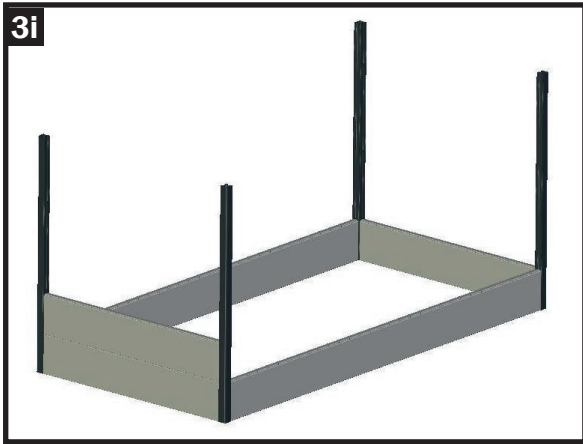

Trin 3 - Indsættelse af plankerne i hjørnesamlingerne
Trin 4 - Påsætning af kantlister