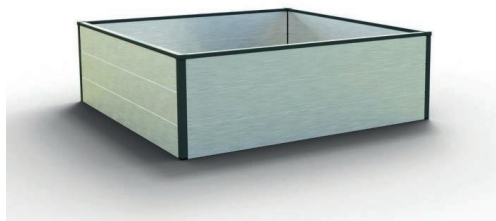

Stykliste højbed „HALFSIZE“ 119 x 119 cm

Illustration	VARENR.	BETEGNELSE	LÆNGDE	STK.
	GFP01-1132	Hulkammerplanke	1132 mm	12
	GFP004-1132	Kantliste	1132 mm	4
	GFP002-0367	Hjørnestolpe 90 grader	367 mm	4
	FG01	Plastikender		24
	FG07	Endeplade 90 grader		8
	FG04	Dækhætte hjørne 90 grader		4
	BS 4,2x16	Selvskærende skrue 4,2x16 mm		80