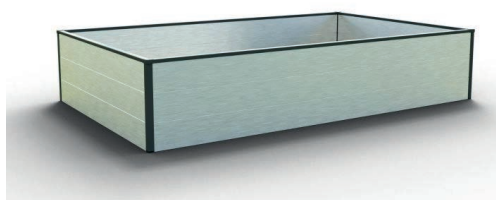

Stykliste højbed „HALFSIZE“ 195 x 119 cm

Illustration	VARENR.	BETEGNELSE	LÆNGDE	STK.
	GFP01-1895	Hulkammerplanke	1895 mm	6
	GFP01-1132	Hulkammerplanke	1132 mm	6
	GFP004-1895	Kantliste	1895 mm	2
	GFP004-1132	Kantliste	1132 mm	2
	GFP002-0367	Hjørnestolpe 90 grader	367 mm	4
	FG01	Plastikender		24
	FG07	Endeplade 90 grader		8
	FG04	Dækhætte hjørne 90 grader		4
	BS 4,2x16	Selvkærende skruer 4,2x16 mm		80