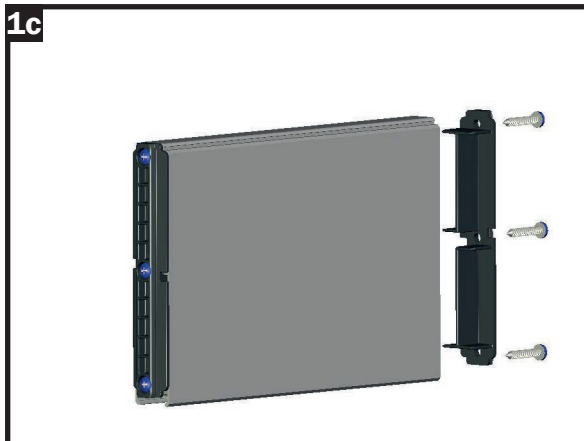

Trin 1 - Montering af plastikenderne på plankerne

Trin 2 - Montering af endepladen i bunden af hjørnestolperne