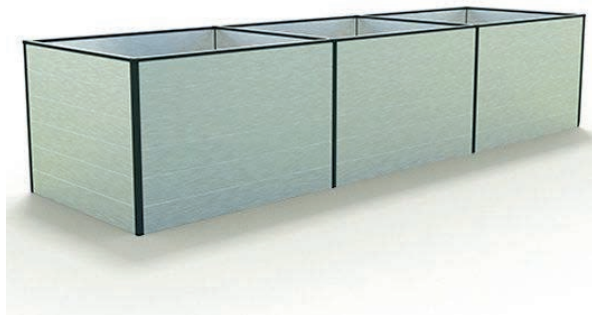

Stykliste højbed „DANIELA“ 297 x 119 cm

Illustration	VARENR.	BETEGNELSE	LÆNGDE	STK.
	GFP01-1445	Hulkammerplanke	1445 mm	24
	GFP01-1132	Hulkammerplanke	1132 mm	12
	GFP01-1132	Hulkammerplanke - skillevæg	1132 mm	6
	GFP004-1445	Kantliste	1445 mm	4
	GFP004-1132	Kantliste	1132 mm	3
	GFP002-0742	Hjørnestolpe 90 grader	742 mm	4
	GFP003-0742	Stander "T"	742 mm	2
	FG01	Plastikender		84
	FG07	Endeplade 90 grader		8
	FG07	Endeplade T-stykke		4
	FG04	Dækhætte hjørne 90 grader		4
	FG03	Afdækningshætte kant T-stykke		2
	BS 4,2x16	Selvskærende skrue 4,2x16 mm		264

Skillevæggens planker leveres uden farve i aluminium, som andensorteringsvare.

Stykliste højbed „DANIELA“ 297 x 119 cm

Illustration	VARENR.	BETEGNELSE	LÆNGDE	STK.
	GFP01-1445	Hulkammerplanke	1445 mm	36
	GFP01-1445	Hulkammerplanke - skillevæg	1445 mm	6
	GFP004-1445	Kantliste	1445 mm	7
	GFP002-0742	Hjørnestolpe 90 grader	742 mm	4
	GFP003-0742	Stander "T"	742 mm	2
	FG01	Plastikender		84
	FG07	Endeplade 90 grader		8
	FG07	Endeplade T-stykke		4
	FG04	Dækhætte hjørne 90 grader		4
	FG03	Afdækningshætte kant T-stykke		2
	BS 4,2x16	Selvskærende skrue 4,2x16 mm		264

Skillevæggens planker leveres uden farve i aluminium, som andensorteringsvare.

DANIELA 351

Stykliste højbed „DANIELA“ 351 x 77 cm

Illustration	VARENR.	BETEGNELSE	LÆNGDE	STK.
	GFP01-1132	Hulkammerplanke	1132 mm	36
	GFP01-0707	Hulkammerplanke	707 mm	12
	GFP01-0707	Hulkammerplanke - skillevæg	707 mm	12
	GFP004-1132	Kantliste	1132 mm	6
	GFP004-0707	Kantliste	707 mm	4
	GFP002-0742	Hjørnestolpe 90 grader	742 mm	4
	GFP003-0742	Stander "T"	742 mm	4
	FG01	Plastikender		120
	FG07	Endeplade 90 grader		8
	FG07	Endeplade T-stykke		8
	FG04	Dækhætte hjørne 90 grader		4
	FG03	Afdækningshætte kant T-stykke		4
	BS 4,2x16	Selvskærende skrue 4,2x16 mm		376

Skillevæggens planker leveres uden farve i aluminium, som andensorteringsvare.