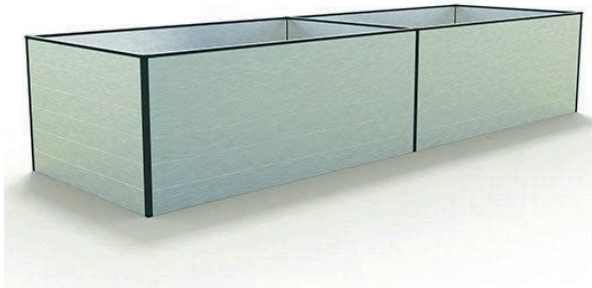

DANIELA 387

Stykliste højbed „DANIELA“ 387 x 77 cm

Illustration	VARENR.	BETEGNELSE	LÆNGDE	STK.
	GFP01-1895	Hulkammerplanke	1895 mm	24
	GFP01-0707	Hulkammerplanke	707 mm	12
	GFP01-0707	Hulkammerplanke - skillevæg	707 mm	6
	GFP004-1895	Kantliste	1895 mm	4
	GFP004-0707	Kantliste	707 mm	3
	GFP002-0742	Hjørnestolpe 90 grader	742 mm	4
	GFP003-0742	Stander "T"	742 mm	2
	FG01	Plastikender		84
	FG07	Endeplade 90 grader		8
	FG07	Endeplade T-stykke		4
	FG04	Dækhætte hjørne 90 grader		4
	FG03	Afdækningshætte kant T-stykke		2
	BS 4,2x16	Selvskærende skrue 4,2x16 mm		264

Skillevæggens planker leveres uden farve i aluminium, som andensorteringsvare.

Stykliste højbed „DANIELA“ 387 x 99 cm

Illustration	VARENR.	BETEGNELSE	LÆNGDE	STK.
	GFP01-1895	Hulkammerplanke	1895 mm	24
	GFP01-0932	Hulkammerplanke	932 mm	12
	GFP01-0932	Hulkammerplanke - skillevæg	932 mm	6
	GFP004-1895	Kantliste	1895 mm	4
	GFP004-0932	Kantliste	932 mm	3
	GFP002-0742	Hjørnestolpe 90 grader	742 mm	4
	GFP003-0742	Stander "T"	742 mm	2
	FG01	Plastikender		84
	FG07	Endeplade 90 grader		8
	FG07	Endeplade T-stykke		4
	FG04	Dækhætte hjørne 90 grader		4
	FG03	Afdækningshætte kant T-stykke		2
	BS 4,2x16	Selvskærende skrue 4,2x16 mm		264

Skillevæggens planker leveres uden farve i aluminium, som andensorteringsvare.

Stückliste Hochbeet „DANIELA“ 387 x 119 cm

Illustration	VARENR.	BETEGNELSE	LÆNGDE	STK.
	GFP01-1895	Hulkammerplanke	1895 mm	24
	GFP01-1132	Hulkammerplanke	1132 mm	12
	GFP01-1132	Hulkammerplanke - skillevæg	1132 mm	6
	GFP004-1895	Kantliste	1895 mm	4
	GFP004-1132	Kantliste	1132 mm	3
	GFP002-0742	Hjørnestolpe 90 grader	742 mm	4
	GFP003-0742	Stander "T"	742 mm	2
	FG01	Plastikender		84
	FG07	Endeplade 90 grader		8
	FG07	Endeplade T-stykke		4
	FG04	Dækhætte hjørner 90 grader		4
	FG03	Afdækningshætte kant T-stykke		2
	BS 4,2x16	Selvskærende skrue 4,2x16 mm		264

Skillevæggens planker leveres uden farve i aluminium, som andensorteringsvare.