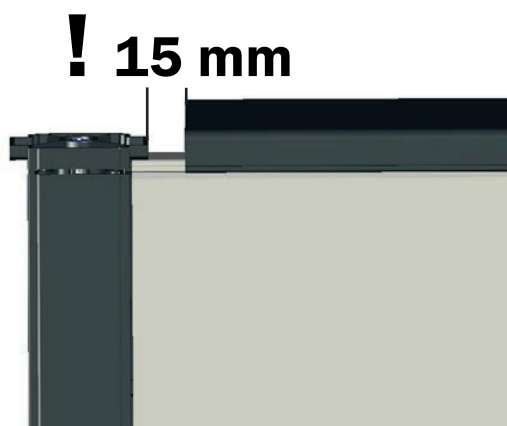

Installation af sneglebeskyttelse (fås som tilbehør)