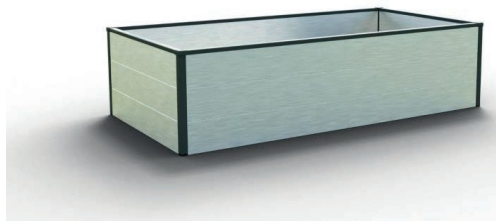

Stykliste højbed „HALFSIZE“ 150 x 77 cm

Illustration	VARENR.	BETEGNELSE	LÆNGDE	STK.
	GFP01-1445	Hulkammerplanke	1445 mm	6
	GFP01-0707	Hulkammerplanke	707 mm	6
	GFP004-1445	Kantliste	1445 mm	2
	GFP004-0707	Kantliste	707 mm	2
	GFP002-0367	Hjørnestolpe 90 grader	367 mm	4
	FG01	Plastikender		24
	FG07	Endeplade 90 grader		8
	FG04	Dækhætte hjørne 90 grader		4
	BS 4,2x16	Selvskærende skrue 4,2x16 mm		80