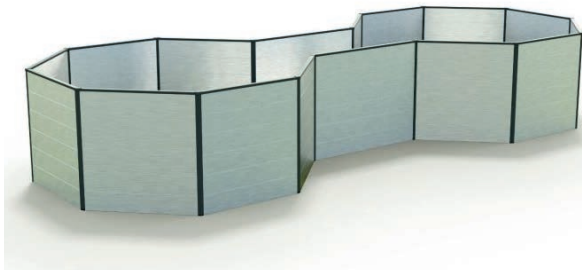

Stykkliste højbed SABINE 455

Illustration	VARENR.	BETEGNELSE	LÆNGDE	STK.
	GFP01-0707	Hulkammerplanke	707 mm	84
	GFP01-0932	Hulkammerplanke	932 mm	12
	GFP004-0707	Kantliste	707 mm	14
	GFP004-0932	Kantliste	932 mm	2
	GFP006-0742	Hjørnestolpe 135 grader	742 mm	16
	FG01	Plastikender		192
	FG05	Endeplade 135 grader		32
	FG02	Afdækningshætte 135 grader		16
	BS 4,2x16	Selvskærende skrue 4,2x16 mm		608