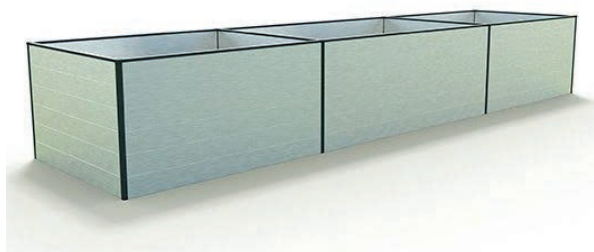

Stykliste højbed „DANIELA“ 444 x 119 cm

Illustration	VARENR.	BETEGNELSE	LÆNGDE	STK.
	GFP01-1445	Hulkammerplanke	1445 mm	36
	GFP01-1132	Hulkammerplanke	1132 mm	12
	GFP01-1132	Hulkammerplanke - skillevæg	1132 mm	12
	GFP004-1445	Kantliste	1445 mm	6
	GFP004-1132	Kantliste	1132 mm	4
	GFP002-0742	Hjørnestolpe 90 grader	742 mm	4
	GFP003-0742	Stander "T"	742 mm	4
	FG01	Plastikender		120
	FG07	Endeplade 90 grader		8
	FG07	Endeplade T-stykke		8
	FG04	Dækhætte hjørne 90 grader		4
	FG03	Afdækningshætte kant T-stykke		4
	BS 4,2x16	Selvskærende skrue 4,2x16 mm		376

Skillevæggens planker leveres uden farve i aluminium, som andensorteringsvare.

Stykliste højbed „DANIELA“ 444 x 150 cm

Illustration	VARENR.	BETEGNELSE	LÆNGDE	STK.
	GFP01-1445	Hulkammerplanke	1445 mm	48
	GFP01-1445	Hulkammerplanke - skillevæg	1445 mm	12
	GFP01-1445	Kantliste	1445 mm	10
	GFP002-0742	Hjørnestolpe 90 grader	742 mm	4
	GFP003-0742	Stander "T"	742 mm	4
	FG01	Plastikender		120
	FG07	Endeplade 90 grader		8
	FG07	Endeplade T-stykke		8
	FG04	Dækhætte hjørne 90 grader		4
	FG03	Afdækningshætte kant T-stykke		4
	BS 4,2x16	Selvskærende skrue 4,2x16 mm		376

Skillevæggens planker leveres uden farve i aluminium, som andensorteringsvare.

DANIELA 490

Stykliste højbed „DANIELA“ 490 x 77 cm

Illustration	VARENR.	BETEGNELSE	LÆNGDE	STK.
	GFP01-1895	Hulkammerplanke	1895 mm	12
	GFP01-1445	Hulkammerplanke	1445 mm	24
	GFP01-0707	Hulkammerplanke	707 mm	12
	GFP01-0707	Hulkammerplanke - skillevæg	707 mm	12
	GFP004-1895	Kantliste	1895 mm	2
	GFP004-1445	Kantliste	1445 mm	4
	GFP004-0707	Kantliste	707 mm	4
	GFP002-0742	Hjørnestolpe 90 grader	742 mm	4
	GFP003-0742	Stander "T"	742 mm	4
	FG01	Plastikender		120
	FG07	Endeplade 90 grader		8
	FG07	Endeplade T-stykke		8
	FG04	Dækhætte hjørne 90 grader		4
	FG03	Afdækningshætte kant T-stykke		4
	BS 4,2x16	Selvskærende skrue 4,2x16 mm		376

Skillevæggens planker leveres uden farve i aluminium, som andensorteringsvare.