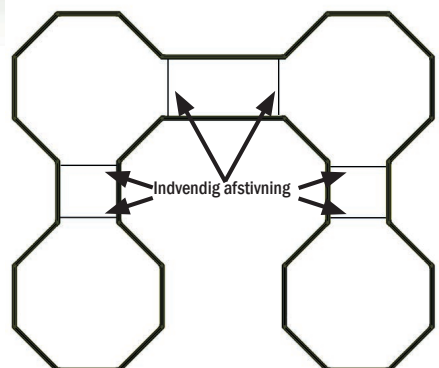

Stückliste Hochbeet TINA

Illustration	VARENR.	BETEGNELSE	LÆNGDE	STK.
	GFP01-0451	Hulkammerplanke	451 mm	192
	GFP01-0932	Hulkammerplanke	932 mm	36
	GFP004-0451	Kantliste	451 mm	26
	GFP004-0932	Kantliste	932 mm	26
	GFP006-0742	Hjørnestolpe 135 grader	742 mm	32
	FG01	Plastikender		384
	FG05	Endeplade 135 grader		64
	FG02	Afdækningshætte 135 grader		32
	BS 4,2x16	Selvskærende skrue 4,2x16 mm		1216