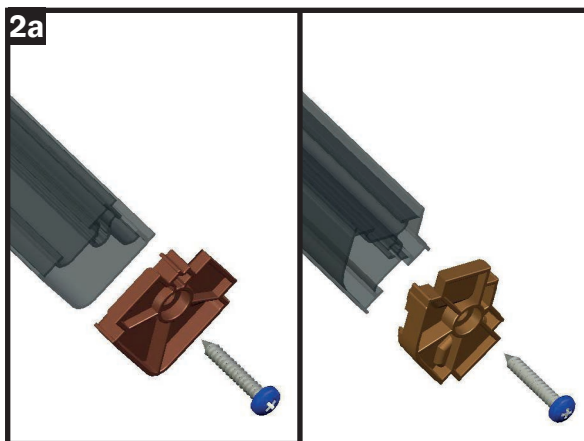

Trin 1 - Montering af plastikenderne på plankerne

Trin 2 - Montering af endepladen i bunden af hjørnestolperne