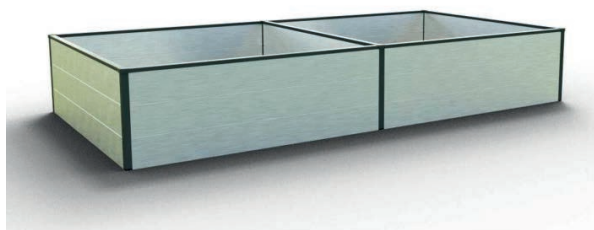

Skillevæggens planker leveres uden farve i aluminium, som andensorteringsvare.

Stykliste højbed „HALFSIZE“ 235 x 119 cm

Illustration	VARENR.	BETEGNELSE	LÆNGDE	STK.
	GFP01-1132	Hulkammerplanke	1132 mm	18
	GFP01-1132	Hulkammerplanke - skillevæg	1132 mm	3
	GFP004-1132	Kantliste	1132 mm	7
	GFP002-0742	Hjørnestolpe 90 grader	367 mm	4
	GFP003-0742	Stander "T"	367 mm	2
	FG01	Plastikender		42
	FG07	Endeplade 90 grader		8
	FG07	Endeplade T-stykke		4
	FG04	Dækhætte hjørne 90 grader		4
	FG03	Afdækningshætte kant T-stykke		2
	BS 4,2x16	Selvskærende skrue 4,2x16 mm		138