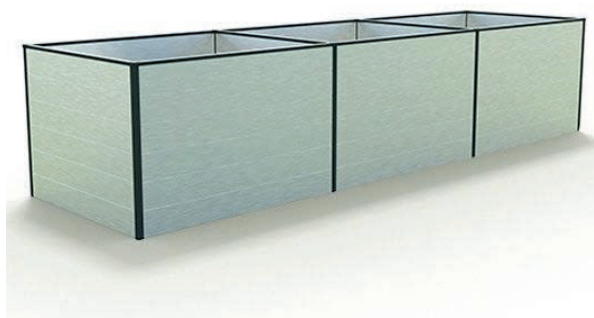

Stykliste højbed „DANIELA“ 387 x 150 cm

Illustration	VARENR.	BETEGNELSE	LÆNGDE	STK.
	GFP01-1895	Hulkammerplanke	1895 mm	24
	GFP01-1445	Hulkammerplanke	1445 mm	12
	GFP01-1445	Hulkammerplanke - skillevæg	1445 mm	6
	GFP004-1895	Kantliste	1895 mm	4
	GFP004-1445	Kantliste	1445 mm	3
	GFP002-0742	Hjørnestolpe 90 grader	742 mm	4
	GFP003-0742	Stander "T"	742 mm	2
	FG01	Plastikender		84
	FG07	Endeplade 90 grader		8
	FG07	Endeplade T-stykke		4
	FG04	Dækhætte hjørne 90 grader		4
	FG03	Afdækningshætte kant T-stykke		2
	BS 4,2x16	Selvskærende skrue 4,2x16 mm		264

Skillevæggens planker leveres uden farve i aluminium, som andensorteringsvare.

DANIELA 444

Stykliste højbed „DANIELA“ 444 x 77 cm

Illustration	VARENR.	BETEGNELSE	LÆNGDE	STK.
	GFP01-1445	Hulkammerplanke	1445 mm	36
	GFP01-0707	Hulkammerplanke	707 mm	12
	GFP01-0707	Hulkammerplanke - skillevæg	707 mm	12
	GFP004-1445	Kantliste	1445 mm	6
	GFP004-0707	Kantliste	707 mm	4
	GFP002-0742	Hjørnestolpe 90 grader	742 mm	4
	GFP003-0742	Stander "T"	742 mm	4
	FG01	Plastikender		120
	FG07	Endeplade 90 grader		8
	FG07	Endeplade T-stykke		8
	FG04	Dækhætte hjørne 90 grader		4
	FG03	Afdækningshætte kant T-stykke		4
	BS 4,2x16	Selvskærende skrue 4,2x16 mm		376

Skillevæggens planker leveres uden farve i aluminium, som andensorteringsvare.

Stückliste Hochbeet „DANIELA“ 444 x 99 cm

Illustration	VARENR.	BETEGNELSE	LÆNGDE	STK.
	GFP01-1445	Hulkammerplanke	1445 mm	36
	GFP01-0932	Hulkammerplanke	932 mm	12
	GFP01-0932	Hulkammerplanke - skillevæg	932 mm	12
	GFP004-1445	Kantliste	1445 mm	6
	GFP004-0932	Kantliste	932 mm	4
	GFP002-0742	Hjørnestolpe 90 grader	742 mm	4
	GFP003-0742	Stander "T"	742 mm	4
	FG01	Plastikender		120
	FG07	Endeplade 90 grader		8
	FG07	Endeplade T-stykke		8
	FG04	Dækhætte hjørne 90 grader		4
	FG03	Afdækningshætte kant T-stykke		4
	BS 4,2x16	Selvskærende skrue 4,2x16 mm		376

Skillevæggens planker leveres uden farve i aluminium, som andensorteringsvare.