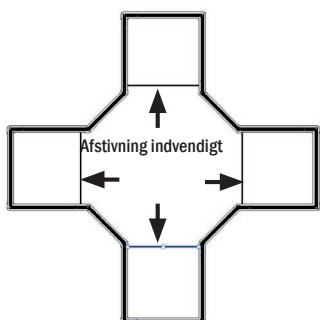

Stykliste højbed „INES“

Illustration	VARENR.	BETEGNELSE	LÆNGDE	STK.
	GFP01-0707	Hulkammerplanke	707 mm	72
	GFP01-0451	Hulkammerplanke	451 mm	24
	GFP004-0707	Kantliste	707 mm	12
	GFP004-0451	Kantliste	451 mm	4
	GFP002-0742	Hjørnestolpe 90 grader	742 mm	8
	GFP006-0742	Hjørnestolpe 135 grader	742 mm	8
	FG01	Plastikender		144
	FG07	Endeplade 90 grader		16
	FG05	Endeplade 135 grader		16
	FG04	Dækhætte hjørne 90 grader		8
	FG02	Afdækningshætte 135 grader		8
	BS 4,2x16	Selvskærende skrue 4,2x16 mm		608