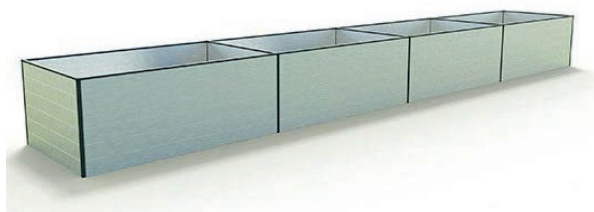

Stykliste højbed „DANIELA“ 579 x 119 cm

Illustration	VARENR.	BETEGNELSE	LÆNGDE	STK.
	GFP01-1895	Hulkammerplanke	1895 mm	36
	GFP01-1132	Hulkammerplanke	1132 mm	12
	GFP01-1132	Hulkammerplanke - skillevæg	1132 mm	12
	GFP004-1895	Gelænder	1895 mm	6
	GFP004-1132	Gelænder	1132 mm	4
	GFP002-0742	Hjørnestolpe 90 grader	742 mm	4
	GFP003-0742	Stander "T"	742 mm	4
	FG01	Plastikglider		120
	FG07	Endeplade 90 grader		8
	FG07	Endeplade t-stykke		8
	FG04	Dækhætte gelænder 90 grader		4
	FG03	Afdækningshætte gelænder t-stykke		4
	BS 4,2x16	Selvskærende skrue 4,2x16 mm		376

Skillevæggens planker leveres uden farve i aluminium, som andensorteringsvare.

Stykliste højbed „DANIELA“ 579 x 150 cm

Illustration	VARENR.	BETEGNELSE	LÆNGDE	STK.
	GFP01-1895	Hulkammerplanke	1895 mm	36
	GFP01-1445	Hulkammerplanke	1445 mm	12
	GFP01-1445	Hulkammerplanke - skillevæg	1445 mm	12
	GFP004-1895	Kantliste	1895 mm	6
	GFP004-1445	Kantliste	1445 mm	4
	GFP002-0742	Hjørnestolpe 90 grader	742 mm	4
	GFP003-0742	Stander "T"	742 mm	4
	FG01	Plastikender		120
	FG07	Endeplade 90 grader		8
	FG07	Endeplade T-stykke		8
	FG04	Dækhætte hjørne 90 grader		4
	FG03	Afdækningshætte kant T-stykke		4
	BS 4,2x16	Selvskærende skrue 4,2x16 mm		376

Skillevæggens planker leveres uden farve i aluminium, som andensorteringsvare.

DANIELA 771

Stykliste højbed „DANIELA“ 771 x 77 cm

Illustration	VARENR.	BETEGNELSE	LÆNGDE	STK.
	GFP01-1895	Hulkammerplanke	1895 mm	48
	GFP01-0707	Hulkammerplanke	707 mm	12
	GFP01-0707	Hulkammerplanke - skillevæg	707 mm	18
	GFP004-1895	Kantliste	1895 mm	8
	GFP004-0707	Kantliste	707 mm	5
	GFP002-0742	Hjørnestolpe 90 grader	742 mm	4
	GFP003-0742	Stander "T"	742 mm	6
	FG01	Plastikender		156
	FG07	Endeplade 90 grader		8
	FG07	Endeplade T-stykke		12
	FG04	Dækhætte hjørne 90 grader		4
	FG03	Afdækningshætte kant T-stykke		6
	BS 4,2x16	Selvskærende skrue 4,2x16 mm		488

Skillevæggens planker leveres uden farve i aluminium, som andensorteringsvare.