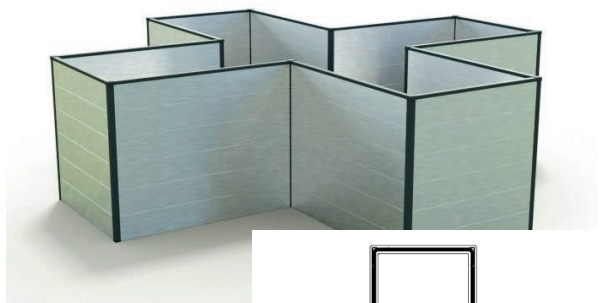

Stykliste højbed „ELISABETH“ 269

Illustration	VARENR.	BETEGNELSE	LÆNGDE	STK.
	GFP01-0932	Hulkammerplanke	932 mm	48
	GFP01-0707	Hulkammerplanke	707 mm	24
	GFP004-0932	Kantliste	932 mm	8
	GFP004-0707	Kantliste	707 mm	4
	GFP002-0742	Hjørnestolpe 90 grader	742 mm	12
	FG01	Plastikender		144
	FG07	Endeplade 90 grader		24
	FG04	Dækhætte hjørne 90 grader		12
	BS 4,2x16	Selvskærende skrue 4,2x16 mm		456