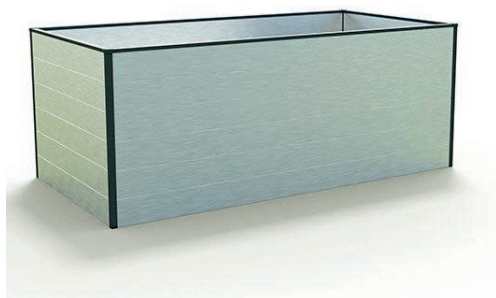

Stykliste højbed „CHRISTINA“ 195 x 99 cm

Illustration	VARENR.	BETEGNELSE	LÆNGDE	STK.
	GFP01-1895	Hulkammerplanke	1895 mm	12
	GFP01-0932	Hulkammerplanke	932 mm	12
	GFP004-1895	Kantliste	1895 mm	2
	GFP004-0932	Kantliste	932 mm	2
	GFP002-0742	Hjørnestolpe 90 grader	742 mm	4
	FG01	Plastikender		48
	FG07	Endeplade 90 grader		8
	FG04	Dækhætte hjørne 90 grader		4
	BS 4,2x16	Selvsikærende skruer 4,2x16 mm		152