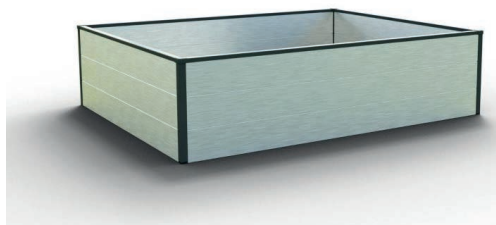

Stykliste højbed „HALFSIZE“ 150 x 119 cm

Illustration	VARENR.	BETEGNELSE	LÆNGDE	STK.
	GFP01-1445	Hulkammerplanke	1445 mm	6
	GFP01-1132	Hulkammerplanke	1132 mm	6
	GFP004-1445	Kantliste	1445 mm	2
	GFP004-1132	Kantliste	1132 mm	2
	GFP002-0367	Hjørnestolpe 90 grader	367 mm	4
	FG01	Plastikender		24
	FG07	Endeplade 90 grader		8
	FG04	Dækhætte hjørne 90 grader		4
	BS 4,2x16	Selvskærende skruer 4,2x16 mm		80