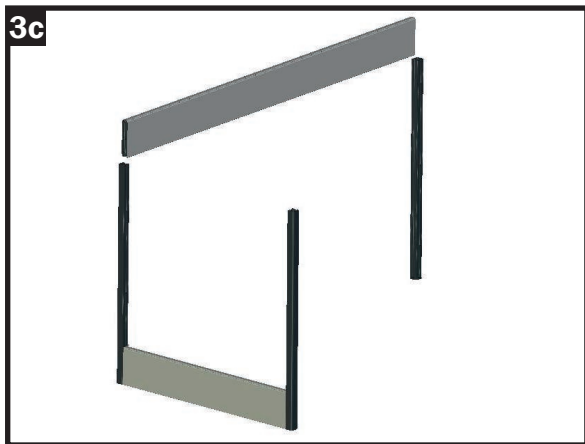

Trin 3 - Montering af hulammerplankerne imellem hjørnestolper