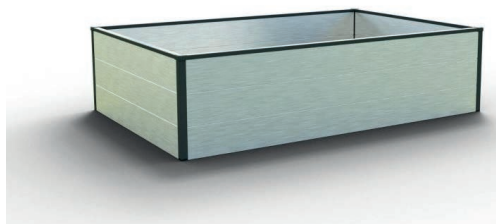

Stykliste højbed „HALFSIZE“ 150 x 99 cm

Illustration	VARENR.	BETEGNELSE	LÆNGDE	STK.
	GFP01-1445	Hulkammerplanke	1445 mm	6
	GFP01-0932	Hulkammerplanke	932 mm	6
	GFP004-1445	Kantliste	1445 mm	2
	GFP004-0932	Kantliste	932 mm	2
	GFP002-0367	Hjørnestolpe 90 grader	367 mm	4
	FG01	Plastikender		24
	FG07	Endeplade 90 grader		8
	FG04	Dækhætte hjørne 90 grader		4
	BS 4,2x16	Selvskærende skruer 4,2x16 mm		80