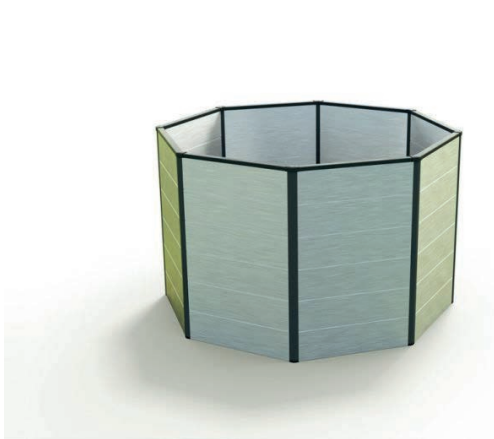

Stykliste højbed „ANJA“ 120

ILLUSTRATION	VARENR:	BETEGNELSE	LÆNGDE	STK.
	GFP01-0451	Hulkammerplanke	451 mm	48
	GFP004-0451	Kantliste	451 mm	8
	GFP006-0742	Hjørnestolpe 135 grader	742 mm	8
	FG01	Plastikender		96
	FG05	Endeplade 135 grader		16
	FG02	Dækhætte hjørne 135 grader		8
	BS 4,2x16	Blechsrauben 4,2x16 mm		304