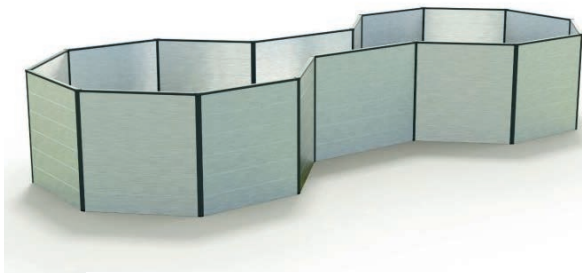

Stykkliste højbed „SABINE 331“

Illustration	VARENR.	BETEGNELSE	LÆNGDE	STK.
	GFP01-0451	Hulkammerplanke	451 mm	84
	GFP01-0932	Hulkammerplanke	932 mm	12
	GFP004-0451	Kantliste	451 mm	14
	GFP004-0932	Kantliste	932 mm	2
	GFP006-0742	Hjørnestolpe 135 grader	742 mm	16
	FG01	Plastikender		192
	FG05	Endeplade 135 grader		32
	FG02	Afdækningshætte 135 grader		16
	BS 4,2x16	Selvskærende skrue 4,2x16 mm		608

Bemærk:

Sabine-modellen er desuden udstyret med afstivere inde i højbedet for at forhindre, at jorden i højbedet får siderne til at bulle ud af. Dertil monteres der to afstivere i den anden og femte plankerække. Se venligst skitsen her for positionen.

Stykkliste højbed SABINE 455

Illustration	VARENR.	BETEGNELSE	LÆNGDE	STK.
	GFP01-0707	Hulkammerplanke	707 mm	84
	GFP01-0932	Hulkammerplanke	932 mm	12
	GFP004-0707	Kantliste	707 mm	14
	GFP004-0932	Kantliste	932 mm	2
	GFP006-0742	Hjørnestolpe 135 grader	742 mm	16
	FG01	Plastikender		192
	FG05	Endeplade 135 grader		32
	FG02	Afdækningshætte 135 grader		16
	BS 4,2x16	Selvskærende skrue 4,2x16 mm		608

Bemærk:

Sabine-modellen er desuden udstyret med afstivere inde i højbedet for at forhindre, at jorden i højbedet får siderne til at bulle ud af. Dertil monteres der to afstivere i den anden og femte plankerække. Se venligst skitsen her for positionen.

Stückliste Hochbeet TINA

Illustration	VARENR.	BETEGNELSE	LÆNGDE	STK.
	GFP01-0451	Hulkammerplanke	451 mm	192
	GFP01-0932	Hulkammerplanke	932 mm	36
	GFP004-0451	Kantliste	451 mm	26
	GFP004-0932	Kantliste	932 mm	26
	GFP006-0742	Hjørnestolpe 135 grader	742 mm	32
	FG01	Plastikender		384
	FG05	Endeplade 135 grader		64
	FG02	Afdækningshætte 135 grader		32
	BS 4,2x16	Selvskærende skrue 4,2x16 mm		1216

Bemærk: