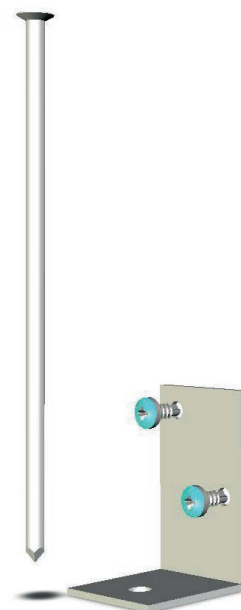

OBS:

Antallet af medfølgende beslag afhænger af højbedets størrelse eller form. Placer beslagene på en sådan måde, at fordelingen er så jævn som muligt.