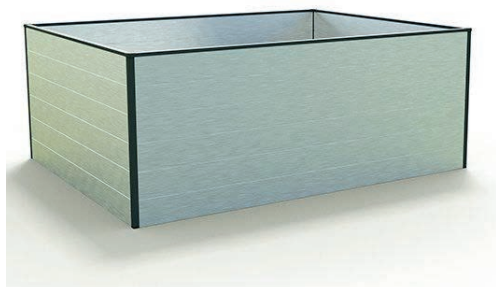

Stykliste højbed „CHRISTINA“ 195 x 150 cm

Illustration	VARENR.	BETEGNELSE	LÆNGDE	STK.
	GFP01-1895	Hulkammerplanke	1895 mm	12
	GFP01-1445	Hulkammerplanke	1445 mm	12
	GFP004-1895	Kantliste	1895 mm	2
	GFP004-1445	Kantliste	1445 mm	2
	GFP002-0742	Hjørnestolpe 90 grader	742 mm	4
	FG01	Plastikender		48
	FG07	Endeplade 90 grader		8
	FG04	Dækhætte hjørne 90 grader		4
	BS 4,2x16	Selvsikærende skruer 4,2x16 mm		152