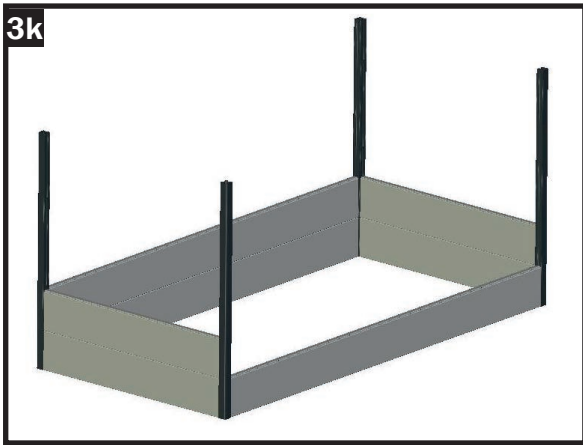

Trin 3 - Indsættelse af plankerne i hjørnesamlingerne
Trin 4 - Påsætning af kantlister