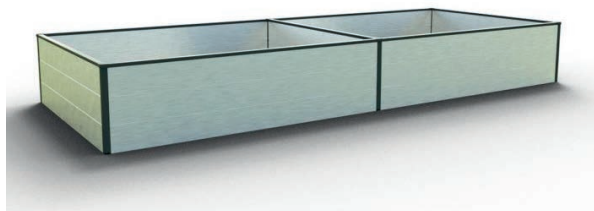

Skillevæggens planker leveres uden farve i aluminium, som andensorteringsvare.

Stykkliste højbed „HALFSIZE“ 297 x 119 cm

Illustration	VARENR.	BETEGNELSE	LÆNGDE	STK.
	GFP01-1445	Hulkammerplanke	1445 mm	12
	GFP01-1132	Hulkammerplanke	1132 mm	6
	GFP01-1132	Hulkammerplanke - skillevæg	1132 mm	3
	GFP004-1445	Gelænder	1445 mm	4
	GFP004-1132	Gelænder	1132 mm	3
	GFP002-0742	Hjørnestolpe 90 grader	367 mm	4
	GFP003-0742	Stander "T"	367 mm	2
	FG01	Plastikglider		42
	FG07	Endeplade 90 grader		8
	FG07	Endeplade T-stykke		4
	FG04	Dækhætte gelænder 90 grader		4
	FG03	Afdækningshætte t-stykke		2
	BS 4,2x16	Selvskærende skrue 4,2x16 mm		138