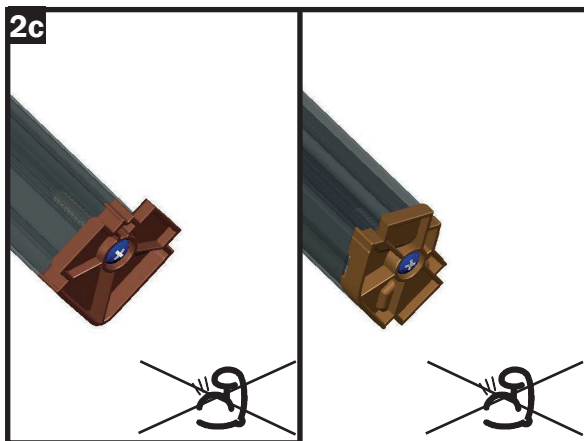

Trin 1 - Montering af plastikenderne på plankerne

Trin 2 - Montering af endepladen i bunden af hjørnestolperne