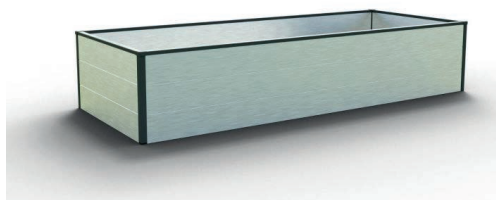

Stykliste højbed „HALFSIZE“ 195 x 77 cm

Illustration	VARENR.	BETEGNELSE	LÆNGDE	STK.
	GFP01-1895	Hulkammerplanke	1895 mm	6
	GFP01-0707	Hulkammerplanke	707 mm	6
	GFP004-1895	Gelænder	1895 mm	2
	GFP004-0707	Gelænder	707 mm	2
	GFP002-0367	Hjørnestolpe 90 grader	367 mm	4
	FG01	Plastikglider		24
	FG07	Endeplade 90 grader		8
	FG04	Dækhætte gelænder 90 grader		4
	BS 4,2x16	Selvskærende skruer 4,2x16 mm		80