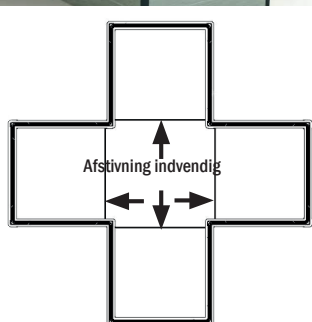

Stykliste højbed „ELISABETH“ 269

Illustration	VARENR.	BETEGNELSE	LÆNGDE	STK.
	GFP01-0932	Hulkammerplanke	932 mm	48
	GFP01-0707	Hulkammerplanke	707 mm	24
	GFP004-0932	Kantliste	932 mm	8
	GFP004-0707	Kantliste	707 mm	4
	GFP002-0742	Hjørnestolpe 90 grader	742 mm	12
	FG01	Plastikender		144
	FG07	Endeplade 90 grader		24
	FG04	Dækhætte hjørne 90 grader		12
	BS 4,2x16	Selvskærende skrue 4,2x16 mm		456