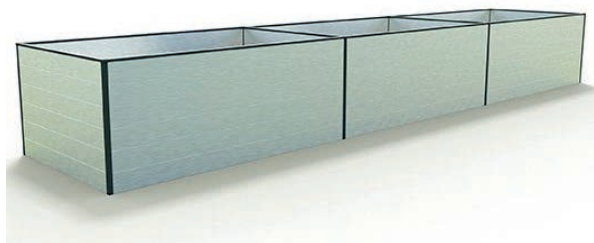

Stykliste højbed „DANIELA“ 535 x 150 cm

Illustration	VARENR.	BETEGNELSE	LÆNGDE	STK.
	GFP01-1895	Hulkammerplanke	1895 mm	24
	GFP01-1445	Hulkammerplanke	1445 mm	24
	GFP01-1445	Hulkammerplanke - skillevæg	1445 mm	12
	GFP004-1895	Kantliste	1895 mm	4
	GFP004-1445	Kantliste	1445 mm	6
	GFP002-0742	Hjørnestolpe 90 grader	742 mm	4
	GFP003-0742	Stander "T"	742 mm	4
	FG01	Plastikender		120
	FG07	Endeplade 90 grader		8
	FG07	Endeplade T-stykke		8
	FG04	Dækhætte hjørne 90 grader		4
	FG03	Afdækningshætte kant T-stykke		4
	BS 4,2x16	Selvskærende skrue 4,2x16 mm		376

Skillevæggens planker leveres uden farve i aluminium, som andensorteringsvare.

DANIELA 579

Stykliste højbed „DANIELA“ 579 x 77 cm

Illustration	VARENR.	BETEGNELSE	LÆNGDE	STK.
	GFP01-1895	Hulkammerplanke	1895 mm	36
	GFP01-0707	Hulkammerplanke	707 mm	12
	GFP01-0707	Hulkammerplanke - skillevæg	707 mm	12
	GFP004-1895	Kantliste	1895 mm	6
	GFP004-0707	Kantliste	707 mm	4
	GFP002-0742	Hjørnestolpe 90 grader	742 mm	4
	GFP003-0742	Stander "T"	742 mm	4
	FG01	Plastikender		120
	FG07	Endeplade 90 grader		8
	FG07	Endeplade T-stykke		8
	FG04	Dækhætte hjørne 90 grader		4
	FG03	Afdækningshætte kant T-stykke		4
	BS 4,2x16	Selvskærende skrue 4,2x16 mm		376

Skillevæggens planker leveres uden farve i aluminium, som andensorteringsvare.

Stykliste højbed „DANIELA“ 579 x 99 cm

Illustration	VARENR.	BETEGNELSE	LÆNGDE	STK.
	GFP01-1895	Hulkammerplanke	1895 mm	36
	GFP01-0932	Hulkammerplanke	932 mm	12
	GFP01-0932	Hulkammerplanke - skillevæg	932 mm	12
	GFP004-1895	Kantliste	1895 mm	6
	GFP004-0932	Kantliste	932 mm	4
	GFP002-0742	Hjørnestolpe 90 grader	742 mm	4
	GFP003-0742	Stander "T"	742 mm	4
	FG01	Plastikender		120
	FG07	Endeplade 90 grader		8
	FG07	Endeplade T-stykke		8
	FG04	Dækhætte hjørne 90 grader		4
	FG03	Afdækningshætte kant T-stykke		4
	BS 4,2x16	Selvskærende skrue 4,2x16 mm		376

Skillevæggens planker leveres uden farve i aluminium, som andensorteringsvare.