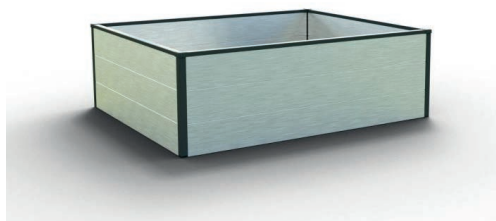

Stykliste højbed „HALFSIZE“ 119 x 99 cm

Illustration	VARENR.	BETEGNELSE	LÆNGDE	STK.
	GFP01-1132	Hulkammerplanke	1132 mm	6
	GFP01-0932	Hulkammerplanke	932 mm	6
	GFP004-1132	Kantliste	1132 mm	2
	GFP004-0932	Kantliste	932 mm	2
	GFP002-0367	Hjørnestolpe 90 grader	367 mm	4
	FG01	Plastikender		24
	FG07	Endeplade 90 grader		8
	FG04	Dækhætte hjørne 90 grader		4
	BS 4,2x16	Selvskærende skrue 4,2x16 mm		80