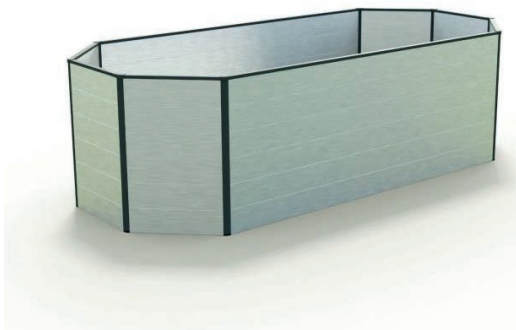

Stykliste højbed „SONJA“ 264

Illustration	VARENR.	BETEGNELSE	LÆNGDE	STK.
	GFP01-1895	Hulkammerplanke	1895 mm	12
	GFP01-0451	Hulkammerplanke	451 mm	36
	GFP004-1895	Kantliste	1895 mm	2
	GFP004-0451	Kantliste	451 mm	6
	GFP006-0742	Hjørnestolpe 135 grader	742 mm	8
	FG01	Plastikender		96
	FG05	Endeplade 135 grader		16
	FG02	Afdækningshætte 135 grader		8
	BS 4,2x16	Selvskærende skrue 4,2x16 mm		304