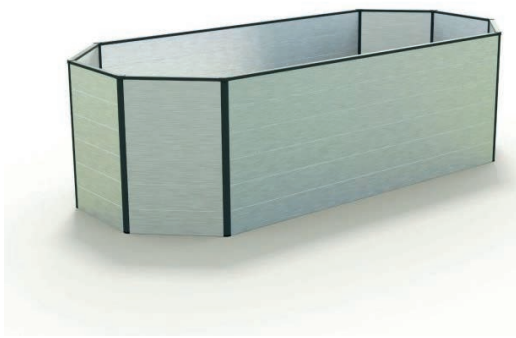

Stykliste højbed „SONJA“ 167

Illustration	VARENR.	BETEGNELSE	LÆNGDE	STK.
	GFP01-0932	Hulkammerplanke	932 mm	12
	GFP01-0451	Hulkammerplanke	451 mm	36
	GFP004-0932	Kantliste	932 mm	2
	GFP004-0451	Kantliste	451 mm	6
	GFP006-0742	Hjørnestolpe 135 grader	742 mm	8
	FG01	Plastikender		96
	FG05	Endeplade 135 grader		16
	FG02	Afdækningshætte 135 grader		8
	BS 4,2x16	Selvskærende skrue 4,2x16 mm		304