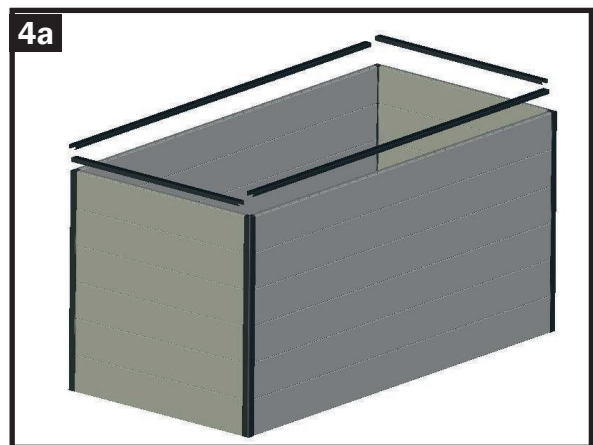

Trin 3 - Indsættelse af plankerne i hjørnesamlingerne
Trin 4 - Påsætning af kantlister