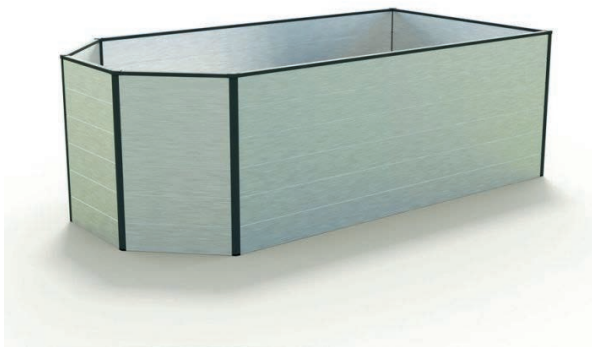

Stykliste højbed „MARTINA“ 229

Illustration	VARENR.	BETEGNELSE	LÆNGDE	STK.
	GFP01-1895	Hulkammerplanke	1895 mm	12
	GFP01-1132	Hulkammerplanke	1132 mm	6
	GFP01-0451	Hulkammerplanke	451 mm	18
	GFP004-1895	Kantliste	1895 mm	2
	GFP004-1132	Kantliste	1132 mm	1
	GFP004-0451	Kantliste	451 mm	3
	GFP002-0742	Hjørnestolpe 90 grader	742 mm	2
	GFP006-0742	Hjørnestolpe 135 grader	742 mm	4
	FG01	Plastikender		72
	FG07	Endeplade 90 grader		4
	FG04	Dækhætte hjørne 90 grader		2
	FG05	Endeplade 135 grader		8
	FG02	Afdækningshætte 135 grader		4
	BS 4,2x16	Selvkærende skrue 4,2x16 mm		228