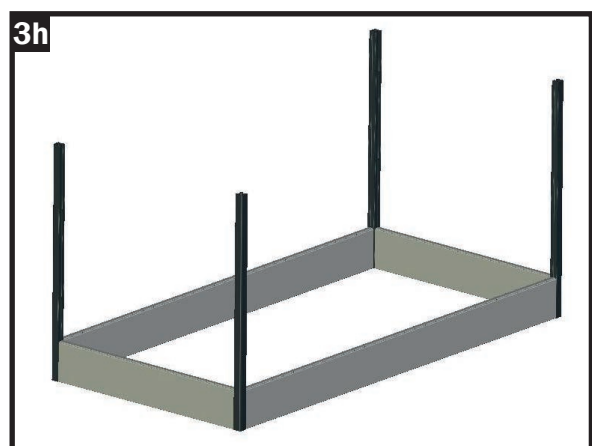

Trin 3 - Montering af hulammerplankerne imellem hjørnestolper