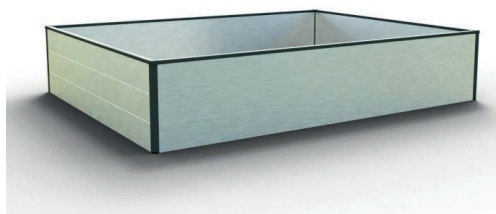

Stykliste højbed „HALFSIZE“ 195 x 150 cm

Illustration	VARENR.	BETEGNELSE	LÆNGDE	STK.
	GFP01-1895	Hulkammerplanke	1895 mm	6
	GFP01-1445	Hulkammerplanke	1445 mm	6
	GFP004-1895	Kantliste	1895 mm	2
	GFP004-1445	Kantliste	1445 mm	2
	GFP002-0367	Hjørnestolpe 90 grader	367 mm	4
	FG01	Plastikender		24
	FG07	Endeplade 90 grader		8
	FG04	Dækhætte hjørne 90 grader		4
	BS 4,2x16	Selvkærende skruer 4,2x16 mm		80