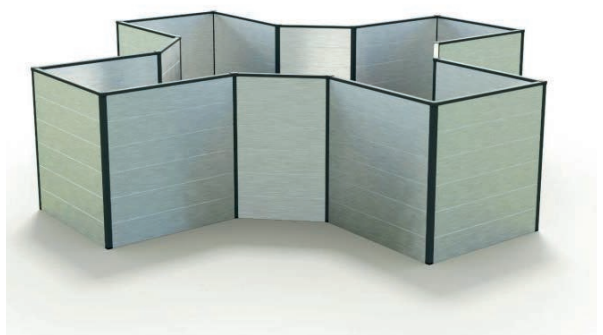

Stykliste højbed „INES“

Illustration	VARENR.	BETEGNELSE	LÆNGDE	STK.
	GFP01-0707	Hulkammerplanke	707 mm	72
	GFP01-0451	Hulkammerplanke	451 mm	24
	GFP004-0707	Kantliste	707 mm	12
	GFP004-0451	Kantliste	451 mm	4
	GFP002-0742	Hjørnestolpe 90 grader	742 mm	8
	GFP006-0742	Hjørnestolpe 135 grader	742 mm	8
	FG01	Plastikender		144
	FG07	Endeplade 90 grader		16
	FG05	Endeplade 135 grader		16
	FG04	Dækhætte hjørne 90 grader		8
	FG02	Afdækningshætte 135 grader		8
	BS 4,2x16	Selvskærende skrue 4,2x16 mm		608