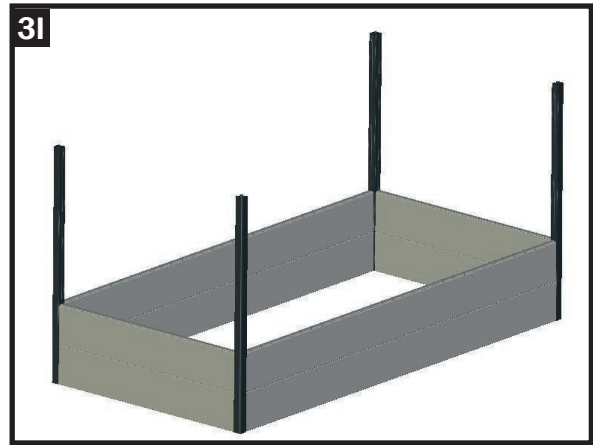

Trin 3 - Indsættelse af plankerne i hjørnesamlingerne
Trin 4 - Påsætning af kantlister