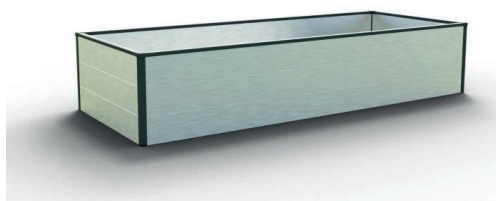

Stykliste højbed „HALFSIZE“ 195 x 99 cm

Illustration	VARENR.	BETEGNELSE	LÆNGDE	STK.
	GFP01-1895	Hulkammerplanke	1895 mm	6
	GFP01-0932	Hulkammerplanke	932 mm	6
	GFP004-1895	Kantliste	1895 mm	2
	GFP004-0932	Kantliste	932 mm	2
	GFP002-0367	Hjørnestolpe 90 grader	367 mm	4
	FG01	Plastikender		24
	FG07	Endeplade 90 graEnde		8
	FG04	Dækhætte hjørne 90 grader		4
	BS 4,2x16	Selvkærende skruer 4,2x16 mm		80