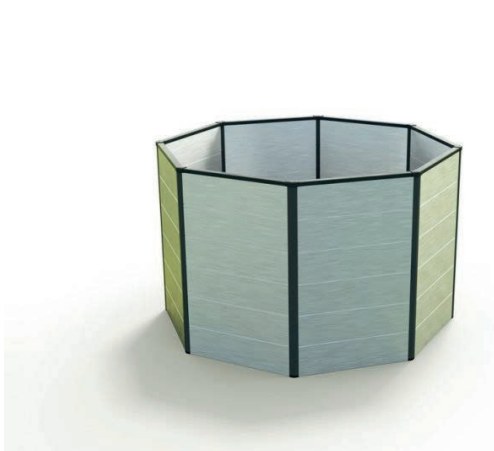

Stykliste højbed „ANJA“ 180

Illustration	VARENR.	BETEGNELSE	LÆNGDE	STK.
	GFP01-0707	Hulkammerplanke	707 mm	48
	GFP004-0707	Kantliste	707 mm	8
	GFP006-0742	Hjørnestolpe 135 grader	742 mm	8
	FG01	Plastikender		96
	FG05	Endeplade 135 grader		16
	FG02	Afdækningshætte hjørne 135 grader		8
	BS 4,2x16	Selvskærende skruer 4,2x16 mm		304