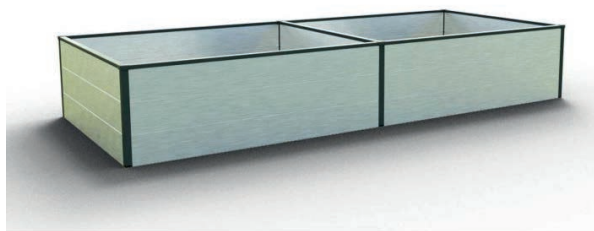

Stückliste Hochbeet HALFSIZE 235 X 99

Illustration	VARENR.	BETEGNELSE	LÆNGDE	STK.
	GFP01-1132	Hulkammerplanke	1132 mm	12
	GFP01-0932	Hulkammerplanke	932 mm	6
	GFP01-0932	Hulkammerplanke - skillevæg	932 mm	3
	GFP004-1132	Kantliste	1132 mm	4
	GFP004-0932	Kantliste	932 mm	3
	GFP002-0742	Hjørnestolpe 90 grader	367 mm	4
	GFP003-0742	Stander "T"	367 mm	2
	FG01	Plastikender		42
	FG07	Endeplade 90 grader		8
	FG07	Endeplade T-stykke		4
	FG04	Dækhætte hjørne 90 grader		4
	FG03	Afdækningshætte kant T-stykke		2
	BS 4,2x16	Selvskærende skrue 4,2x16 mm		138