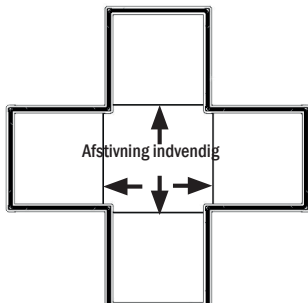

Skillevæggens planker leveres uden farve i aluminium, som andensorteringsvare.

Stykliste højbed „ELISABETH“ 225

Illustration	VARENR.	BETEGNELSE	LÆNGDE	STK.
	GFP01-0707	Hulkammerplanke	707 mm	72
	GFP004-0707	Kantliste	707 mm	12
	GFP002-0742	Hjørnestolpe 90 grader	742 mm	12
	FG01	Plastikender		144
	FG07	Endeplade 90 grader		24
	FG04	Dækhætte hjørne 90 grader		12
	BS 4,2x16	Selvskærende skrue 4,2x16 mm		456