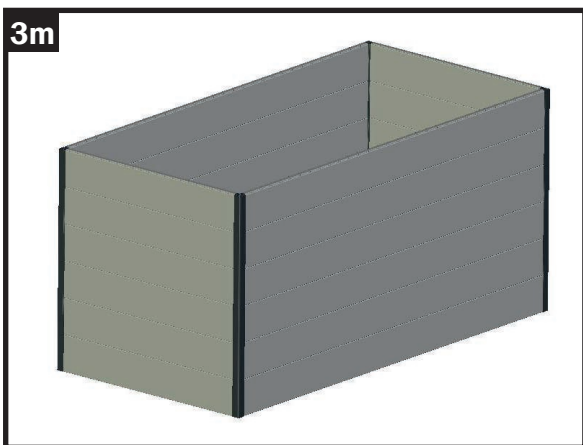

Trin 3 - Indsættelse af plankerne i hjørnesamlingerne
Trin 4 - Påsætning af kantlister