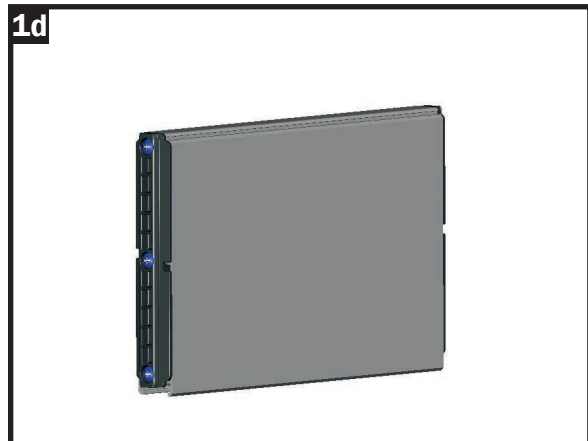

Trin 1 - Montering af plastikenderne på plankerne

Trin 2 - Montering af endepladen i bunden af hjørnestolperne