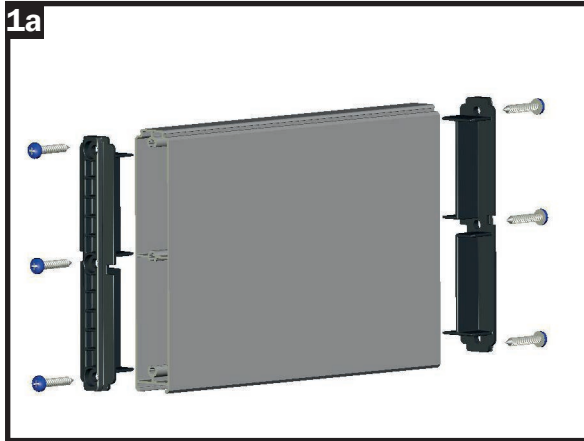

Trin 1 - Montering af plastikenderne på plankerne

Trin 2 - Montering af endepladen i bunden af hjørnestolperne