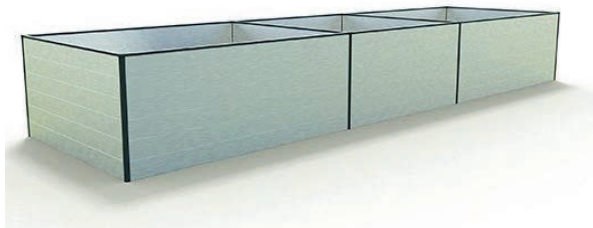

DANIELA 535

Stykliste højbed „DANIELA“ 535 x 77 cm

Illustration	VARENR.	BETEGNELSE	LÆNGDE	STK.
	GFP01-1895	Hulkammerplanke	1895 mm	24
	GFP01-1445	Hulkammerplanke	1445 mm	12
	GFP01-0707	Hulkammerplanke	707 mm	12
	GFP01-0707	Hulkammerplanke - skillevæg	707 mm	12
	GFP004-1895	Kantliste	1895 mm	4
	GFP004-1445	Kantliste	1445 mm	2
	GFP004-0707	Kantliste	707 mm	4
	GFP002-0742	Hjørnestolpe 90 grader	742 mm	4
	GFP003-0742	Stander "T"	742 mm	4
	FG01	Plastikender		120
	FG07	Endeplade 90 grader		8
	FG07	Endeplade T-stykke		8
	FG04	Dækhætte hjørne 90 grader		4
	FG03	Afdækningshætte kant T-stykke		4
	BS 4,2x16	Selvskærende skrue 4,2x16 mm		376

Skillevæggens planker leveres uden farve i aluminium, som andensorteringsvare.

Stykliste højbed „DANIELA“ 535 x 99 cm

Illustration	VARENR.	BETEGNELSE	LÆNGDE	STK.
	GFP01-1895	Hulkammerplanke	1895 mm	24
	GFP01-1445	Hulkammerplanke	1445 mm	12
	GFP01-0932	Hulkammerplanke	932 mm	12
	GFP01-0932	Hulkammerplanke - skillevæg	932 mm	12
	GFP004-1895	Kantliste	1895 mm	4
	GFP004-1445	Kantliste	1445 mm	2
	GFP004-0932	Kantliste	932 mm	4
	GFP002-0742	Hjørnestolpe 90 grader	742 mm	4
	GFP003-0742	Stander "T"	742 mm	4
	FG01	Plastikglider		120
	FG07	Endeplade 90 grader		8
	FG07	Endeplade T-stykke		8
	FG04	Dækhætte hjørne 90 grader		4
	FG03	Afdækningshætte kant T-stykke		4
	BS 4,2x16	Selvskærende skrue 4,2x16 mm		376

Skillevæggens planker leveres uden farve i aluminium, som andensorteringsvare.

Stykliste højbed „DANIELA“ 535 x 119 cm

Illustration	VARENR.	BETEGNELSE	LÆNGDE	STK.
	GFP01-1895	Hulkammerplanke	1895 mm	24
	GFP01-1445	Hulkammerplanke	1445 mm	12
	GFP01-1132	Hulkammerplanke	1132 mm	12
	GFP01-1132	Hulkammerplanke - skillevæg	1132 mm	12
	GFP004-1895	Kantliste	1895 mm	4
	GFP004-1445	Kantliste	1445 mm	2
	GFP004-1132	Kantliste	1132 mm	4
	GFP002-0742	Hjørnestolpe 90 grader	742 mm	4
	GFP003-0742	Stander „T“	742 mm	4
	FG01	Plastikender		120
	FG07	Endeplade hjørne 90 Grad		8
	FG07	Endeplade T-Stück		8
	FG04	Dækhætte hjørne 90 grader		4
	FG03	Dækhætte kant T-stykke		4
	BS 4,2x16	Selvskærende skrue 4,2x16 mm		376

Skillevæggens planker leveres uden farve i aluminium, som andensorteringsvare.