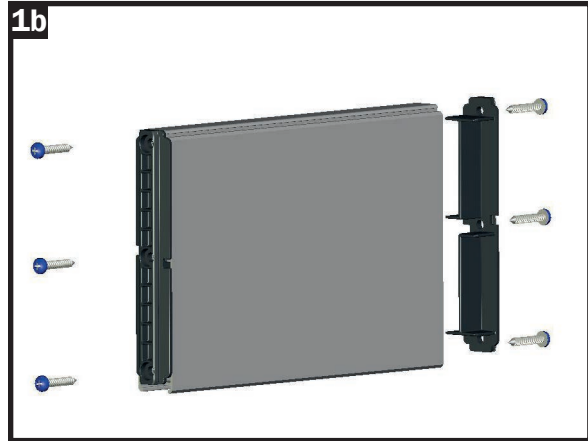

Trin 1 - Montering af plastikenderne på plankerne

Trin 2 - Montering af endepladen i bunden af hjørnestolperne