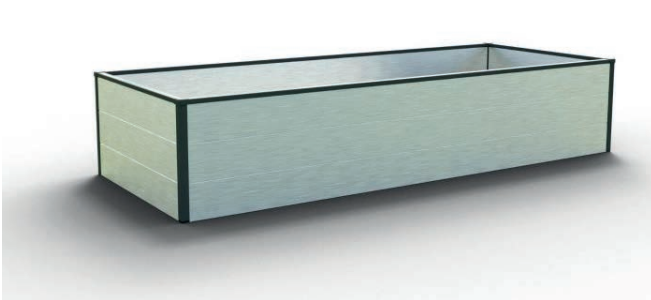

Højbed HALFSIZE Line