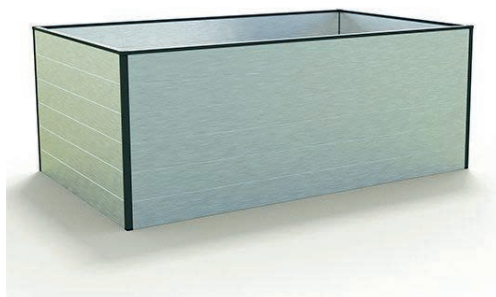

Stykliste højbed „CHRISTINA“ 195 x 119 cm

Illustration	VARENR.	BETEGNELSE	LÆNGDE	STK.
	GFP01-1895	Hulkammerplanke	1895 mm	12
	GFP01-1132	Hulkammerplanke	1132 mm	12
	GFP004-1895	Kantliste	1895 mm	2
	GFP004-1132	Kantliste	1132 mm	2
	GFP002-0742	Hjørnestolpe 90 grader	742 mm	4
	FG01	Plastikender		48
	FG07	Endeplade 90 grader		8
	FG04	Dækhætte hjørne 90 grader		4
	BS 4,2x16	Selvsikærende skruer 4,2x16 mm		152