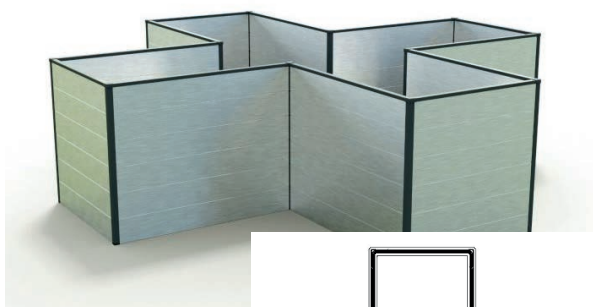

Skillevæggens planker leveres uden farve i aluminium, som andensorteringsvare.

Stykliste højbed „ELISABETH“ 225

Illustration	VARENR.	BETEGNELSE	LÆNGDE	STK.
	GFP01-0707	Hulkammerplanke	707 mm	72
	GFP004-0707	Kantliste	707 mm	12
	GFP002-0742	Hjørnestolpe 90 grader	742 mm	12
	FG01	Plastikender		144
	FG07	Endeplade 90 grader		24
	FG04	Dækhætte hjørne 90 grader		12
	BS 4,2x16	Selvskærende skrue 4,2x16 mm		456