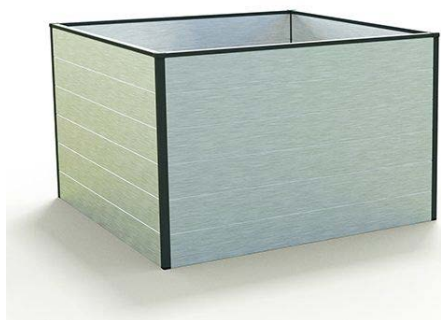

Onderdelen moestuinbak CHRISTINA 119 x 119 cm

AFBEELDING	ART-NR.	OMSCHRIJVING	LENGTE	STUKS
	GFP01-1132	Holkamerplank	1132 mm	24
	GFP004-1132	Leuning	1132 mm	4
	GFP002-0742	Hoekstaander 90 graden	742 mm	4
	FG01	Kunststof reling		48
	FG07	Klemplaat 90 graden		8
	FG04	Afdekkap leuning 90 graden		4
	BS 4,2x16	Plaatschroeven 4,2 x 16 mm		152