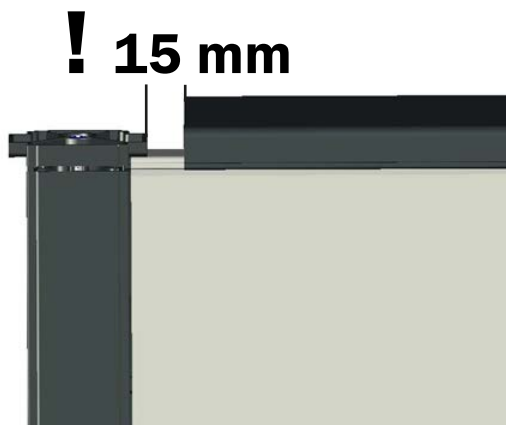

Montage schroefbeschermer (als accessoire verkrijgbaar)

Binnenzijde

De schroefbeschermer moet zowel links als rechts nog met een schroef worden vastgezet. Doe dit pas nadat de plastic doppen zijn aangebracht.