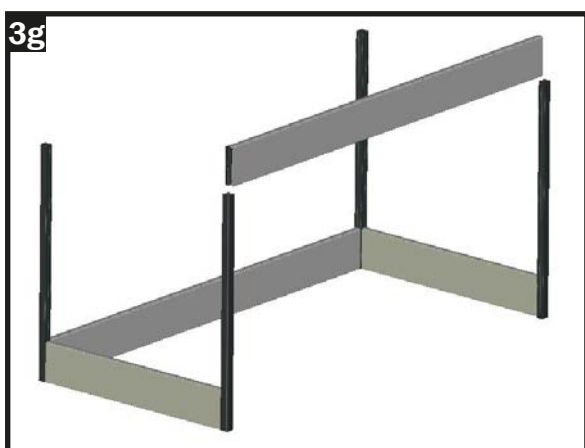

Stap 3 - Plaats de planken in de hoekstanders