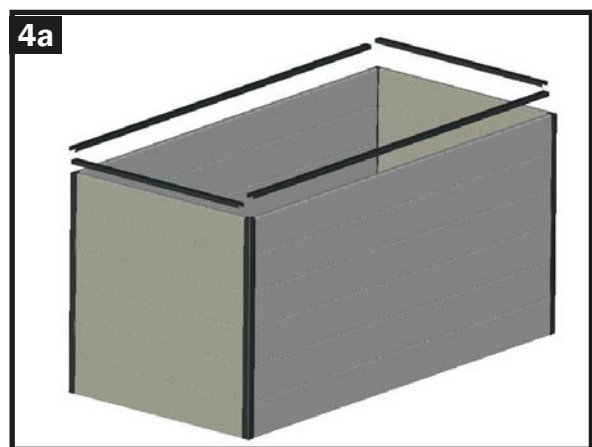

Stap 3 - Plaats de planken in de hoekstanders
Stap 4 - Montage van de leuningen