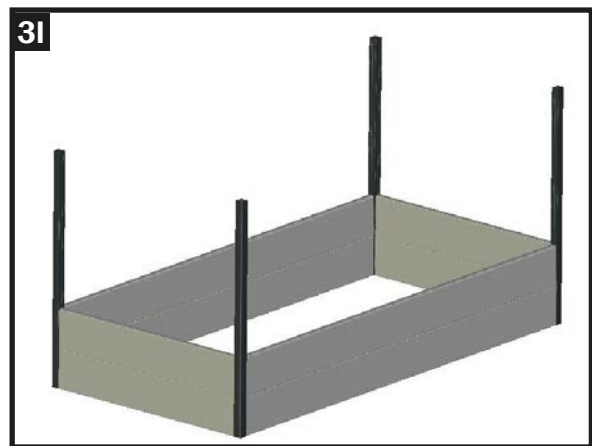

Stap 3 - Plaats de planken in de hoekstanders
Stap 4 - Montage van de leuningen