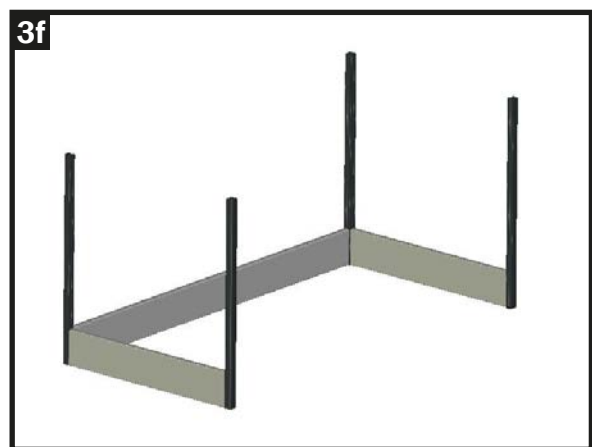

Stap 3 - Plaats de planken in de hoekstanders