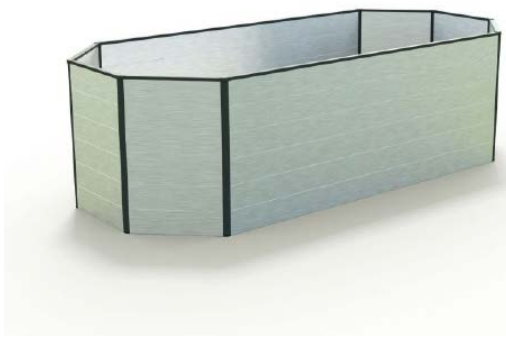

Onderdelen moestuinbak SONJA 167

AFBEELDING	ART-NR.	OMSCHRIJVING	LENGTE	STUKS
	GFP01-0932	Holkamerplank	932 mm	12
	GFP01-0451	Holkamerplank	451 mm	36
	GFP004-0932	Leuning	932 mm	2
	GFP004-0451	Leuning	451 mm	6
	GFP006-0742	Hoekstaander 135 graden	742 mm	8
	FG01	Kunststof reling		96
	FG05	Klemplaat 135 graden		16
	FG02	Afdekkap leuning 135 graden		8
	BS 4,2x16	Plaatschroeven 4,2 x 16 mm		304