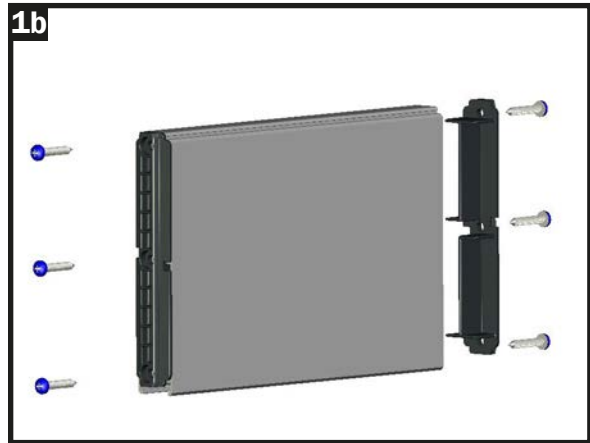

Stap 1 - Montage van de kunststof reling aan de planken

Stap 2 - Montage van de klemplaat onder aan de hoekstanders