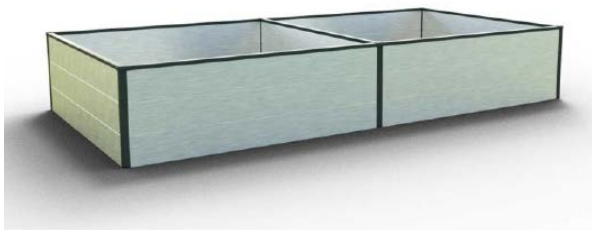

Onderdelen moestuinbak HALFSIZE 235 X 119

AFBEELDING	ART-NR.	OMSCHRIJVING	LENGTE	STUKS
	GFP01-1132	Holkamerplank	1132 mm	18
	GFP01-1132	Holkamerplank - tussenwand	1132 mm	3
	GFP004-1132	Leuning	1132 mm	7
	GFP002-0742	Hoekstaander 90 graden	367 mm	4
	GFP003-0742	Staander 'T'	367 mm	2
	FG01	Kunststof reling		42
	FG07	Klemplaat 90 graden		8
	FG07	Klemplaat T-stuk		4
	FG04	Afdekkap leuning 90 graden		4
	FG03	Afdekkap leuning T-stuk		2
	BS 4,2x16	Plaatschroeven 4,2 x 16 mm		138

De scheidingswand is gemaakt van aluminium