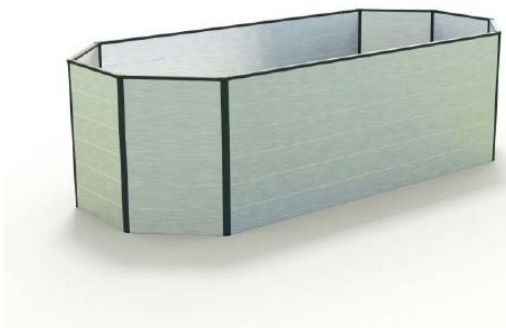

Onderdelen moestuinbak SONJA 264

AFBEELDING	ART-NR.	OMSCHRIJVING	LENGTE	STUKS
	GFP01-1895	Holkamerplank	1895 mm	12
	GFP01-0451	Holkamerplank	451 mm	36
	GFP004-1895	Leuning	1895 mm	2
	GFP004-0451	Leuning	451 mm	6
	GFP006-0742	Hoekstaander 135 graden	742 mm	8
	FG01	Kunststof reling		96
	FG05	Klemplaat 135 graden		16
	FG02	Afdekkap leuning 135 graden		8
	BS 4,2x16	Plaatschroeven 4,2 x 16 mm		304