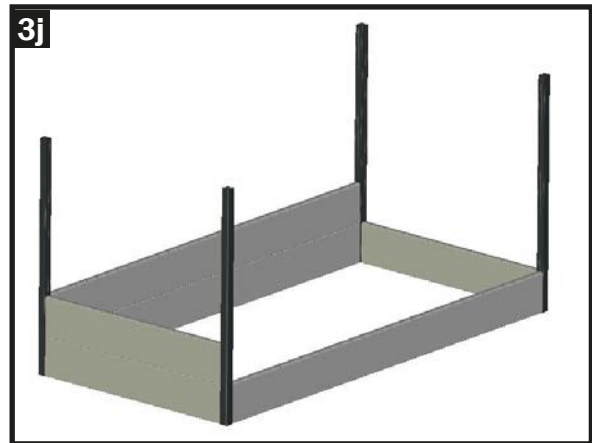

Stap 3 - Plaats de planken in de hoekstanders
Stap 4 - Montage van de leuningen