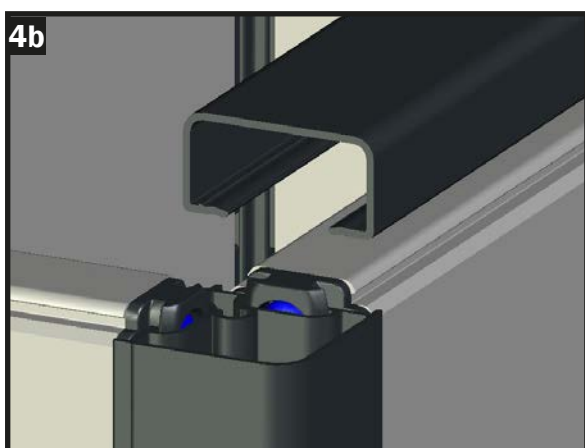

Stap 3 - Plaats de planken in de hoekstanders
Stap 4 - Montage van de leuningen