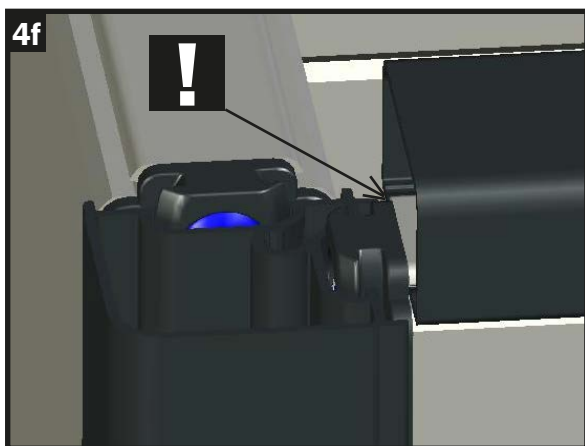

Stap 4 - Bevestiging van de leuningen

Stap 5 - Vastschroeven van de klemplaat boven, bevestiging van de afdekking boven