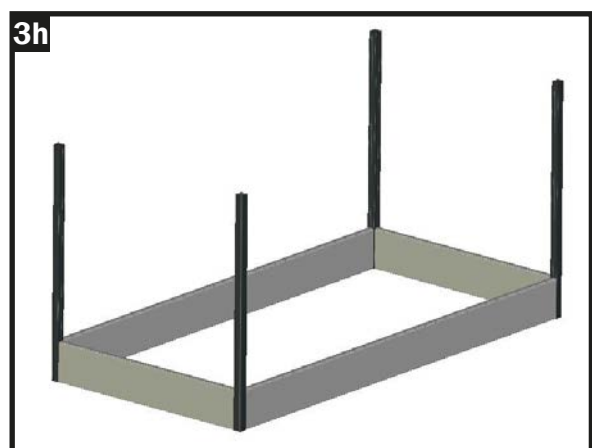

Stap 3 - Plaats de planken in de hoekstanders