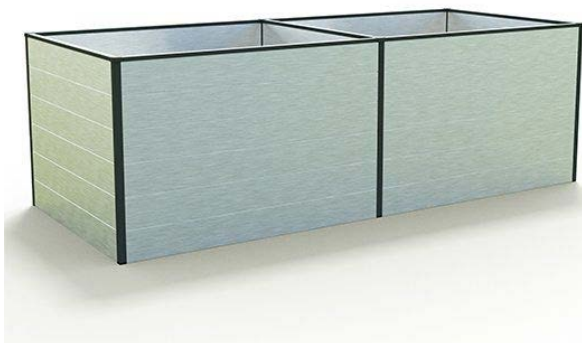

Onderdelen moestuinbak DANIELA 235 x 150 cm

AFBEELDING	ART-NR.	OMSCHRIJVING	LENGTE	STUKS
	GFP01-1132	Holkamerplank	1132 mm	24
	GFP01-1445	Holkamerplank	1445 mm	12
	GFP01-1445	Holkamerplank - tussenwand	1445 mm	6
	GFP004-1132	Leuning	1132 mm	4
	GFP004-1445	Leuning	1445 mm	3
	GFP002-0742	Hoekstaander 90 graden	742 mm	4
	GFP003-0742	Staander 'T'	742 mm	2
	FG01	Kunststof reling		84
	FG07	Klemplaat 90 graden		8
	FG07	Klemplaat T-stuk		4
	FG04	Afdekkap leuning 90 graden		4
	FG03	Afdekkap leuning T-stuk		2
	BS 4,2x16	Plaatschroeven 4,2 x 16 mm		264

De scheidingswand is gemaakt van aluminium

DANIELA 297

Onderdelen moestuinbak DANIELA 297 x 77 cm

AFBEELDING	ART-NR.	OMSCHRIJVING	LENGTE	STUKS
	GFP01-1445	Holkamerplank	1445 mm	24
	GFP01-0707	Holkamerplank	707 mm	12
	GFP01-0707	Holkamerplank - tussenwand	707 mm	6
	GFP004-1445	Leuning	1445 mm	4
	GFP004-0707	Leuning	707 mm	3
	GFP002-0742	Hoekstaander 90 graden	742 mm	4
	GFP003-0742	Staander 'T'	742 mm	2
	FG01	Kunststof reling		84
	FG07	Klemplaat 90 graden		8
	FG07	Klemplaat T-stuk		4
	FG04	Afdekkap leuning 90 graden		4
	FG03	Afdekkap leuning T-stuk		2
	BS 4,2x16	Plaatschroeven 4,2 x 16 mm		264

De scheidingswand is gemaakt van aluminium

Onderdelen moestuinbak DANIELA 297 x 99 cm

AFBEELDING	ART-NR.	OMSCHRIJVING	LENGTE	STUKS
	GFP01-1445	Holkamerplank	1445 mm	24
	GFP01-0932	Holkamerplank	932 mm	12
	GFP01-0932	Holkamerplank - tussenwand	932 mm	6
	GFP004-1445	Leuning	1445 mm	4
	GFP004-0932	Leuning	932 mm	3
	GFP002-0742	Hoekstaander 90 graden	742 mm	4
	GFP003-0742	Staander 'T'	742 mm	2
	FG01	Kunststof reling		84
	FG07	Klemplaat 90 graden		8
	FG07	Klemplaat T-stuk		4
	FG04	Afdekkap leuning 90 graden		4
	FG03	Afdekkap leuning T-stuk		2
	BS 4,2x16	Plaatschroeven 4,2 x 16 mm		264

De scheidingswand is gemaakt van aluminium