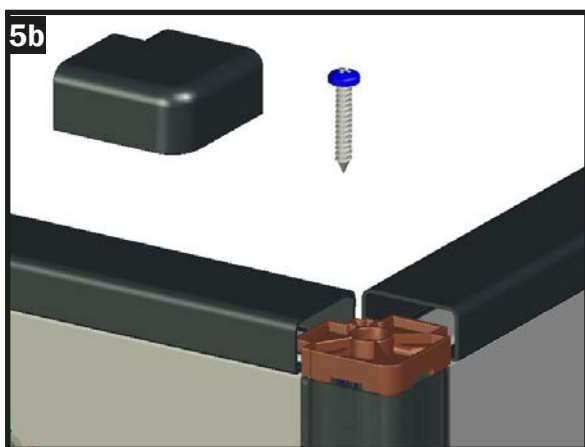

Stap 4 - Bevestiging van de leuningen

Stap 5 - Vastschroeven van de klemplaat boven, bevestiging van de afdekking boven