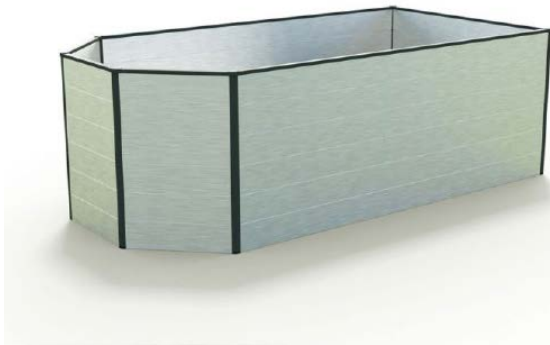

Onderdelen moestuinbak MARTINA 229

AFBEELDING	ART-NR.	OMSCHRIJVING	LENGTE	STUKS
	GFP01-1895	Holkamerplank	1895 mm	12
	GFP01-1132	Holkamerplank	1132 mm	6
	GFP01-0451	Holkamerplank	451 mm	18
	GFP004-1895	Leuning	1895 mm	2
	GFP004-1132	Leuning	1132 mm	1
	GFP004-0451	Leuning	451 mm	3
	GFP002-0742	Hoekstaander 90 graden	742 mm	2
	GFP006-0742	Hoekstaander 135 graden	742 mm	4
	FG01	Kunststof reling		72
	FG07	Klemplaat 90 graden		4
	FG04	Afdekkap leuning 90 graden		2
	FG05	Klemplaat 135 graden		8
	FG02	Afdekkap leuning 135 graden		4
	BS 4,2x16	Plaatschroeven 4,2 x 16 mm		228