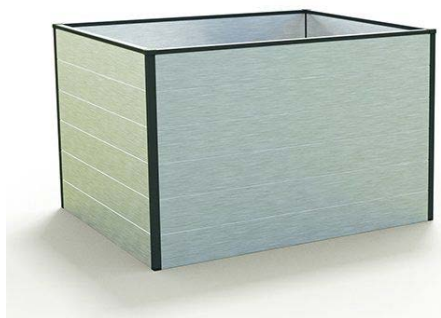

Onderdelen moestuinbak CHRISTINA 119 x 99 cm

AFBEELDING	ART-NR.	OMSCHRIJVING	LENGTE	STUKS
	GFP01-1132	Holkamerplank	1132 mm	12
	GFP01-0932	Holkamerplank	932 mm	12
	GFP004-1132	Leuning	1132 mm	2
	GFP004-0932	Leuning	932 mm	2
	GFP002-0742	Hoekstaander 90 graden	742 mm	4
	FG01	Kunststof reling		48
	FG07	Klemplaat 90 graden		8
	FG04	Afdekkap leuning 90 graden		4
	BS 4,2x16	Plaatschroeven 4,2 x 16 mm		152