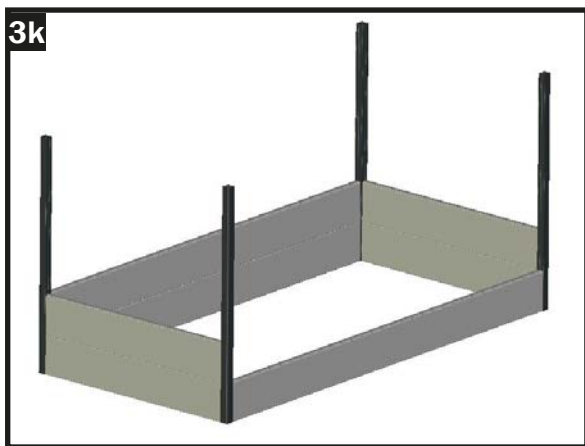

Stap 3 - Plaats de planken in de hoekstanders
Stap 4 - Montage van de leuningen