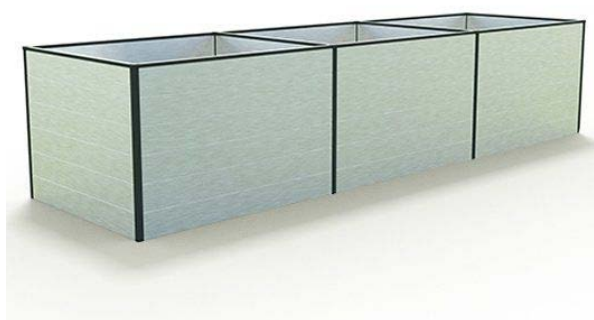

Onderdelen moestuinbak DANIELA 387 x 150 cm

AFBEELDING	ART-NR.	OMSCHRIJVING	LENGTE	STUKS
	GFP01-1895	Holkamerplank	1895 mm	24
	GFP01-1445	Holkamerplank	1445 mm	12
	GFP01-1445	Holkamerplank - tussenwand	1445 mm	6
	GFP004-1895	Leuning	1895 mm	4
	GFP004-1445	Leuning	1445 mm	3
	GFP002-0742	Hoekstaander 90 graden	742 mm	4
	GFP003-0742	Staander 'T'	742 mm	2
	FG01	Kunststof reling		84
	FG07	Klemplaat 90 graden		8
	FG07	Klemplaat T-stuk		4
	FG04	Afdekkap leuning 90 graden		4
	FG03	Afdekkap leuning T-stuk		2
	BS 4,2x16	Plaatschroeven 4,2 x 16 mm		264

De scheidingswand is gemaakt van aluminium

DANIELA 444

Onderdelen moestuinbak DANIELA 444 x 77 cm

AFBEELDING	ART-NR.	OMSCHRIJVING	LENGTE	STUKS
	GFP01-1445	Holkamerplank	1445 mm	36
	GFP01-0707	Holkamerplank	707 mm	12
	GFP01-0707	Holkamerplank - tussenwand	707 mm	12
	GFP004-1445	Leuning	1445 mm	6
	GFP004-0707	Leuning	707 mm	4
	GFP002-0742	Hoekstaander 90 graden	742 mm	4
	GFP003-0742	Staander 'T'	742 mm	4
	FG01	Kunststof reling		120
	FG07	Klemplaat 90 graden		8
	FG07	Klemplaat T-stuk		8
	FG04	Afdekkap leuning 90 graden		4
	FG03	Afdekkap leuning T-stuk		4
	BS 4,2x16	Plaatschroeven 4,2 x 16 mm		376

De scheidingswand is gemaakt van aluminium

Onderdelen moestuinbak DANIELA 444 x 99 cm

AFBEELDING	ART-NR.	OMSCHRIJVING	LENGTE	STUKS
	GFP01-1445	Holkamerplank	1445 mm	36
	GFP01-0932	Holkamerplank	932 mm	12
	GFP01-0932	Holkamerplank - tussenwand	932 mm	12
	GFP004-1445	Leuning	1445 mm	6
	GFP004-0932	Leuning	932 mm	4
	GFP002-0742	Hoekstaander 90 graden	742 mm	4
	GFP003-0742	Staander 'T'	742 mm	4
	FG01	Kunststof reling		120
	FG07	Klemplaat 90 graden		8
	FG07	Klemplaat T-stuk		8
	FG04	Afdekkap leuning 90 graden		4
	FG03	Afdekkap leuning T-stuk		4
	BS 4,2x16	Plaatschroeven 4,2 x 16 mm		376

De scheidingswand is gemaakt van aluminium