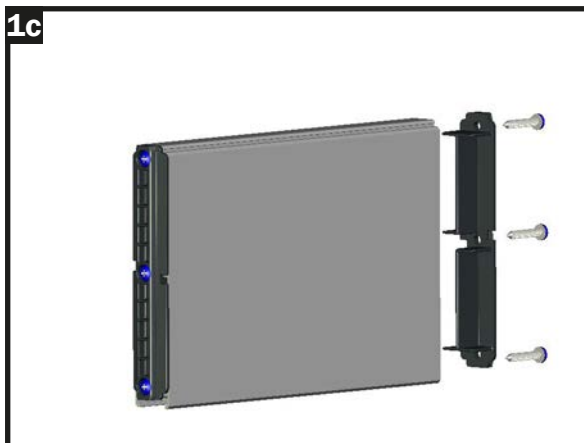

Stap 1 - Montage van de kunststof reling aan de planken

Stap 2 - Montage van de klemplaat onder aan de hoekstanders