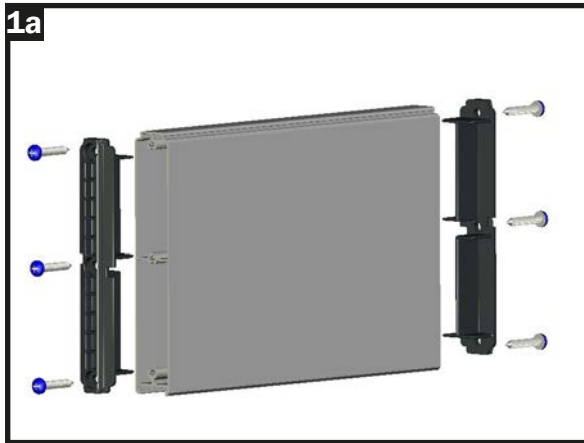

Stap 1 - Montage van de kunststof reling aan de planken

Stap 2 - Montage van de klemplaat onder aan de hoekstanders