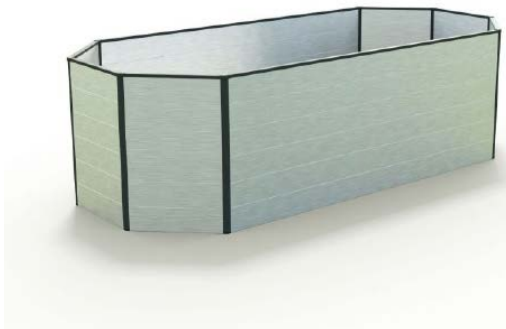

Onderdelen moestuinbak SONJA 219

AFBEELDING	ART-NR.	OMSCHRIJVING	LENGTE	STUKS
	GFP01-1445	Holkamerplank	1445 mm	12
	GFP01-0451	Holkamerplank	451 mm	36
	GFP004-1445	Leuning	1445 mm	2
	GFP004-0451	Leuning	451 mm	6
	GFP006-0742	Hoekstaander 135 graden	742 mm	8
	FG01	Kunststof reling		96
	FG05	Klemplaat 135 graden		16
	FG02	Afdekkap leuning 135 graden		8
	BS 4,2x16	Plaatschroeven 4,2 x 16 mm		304