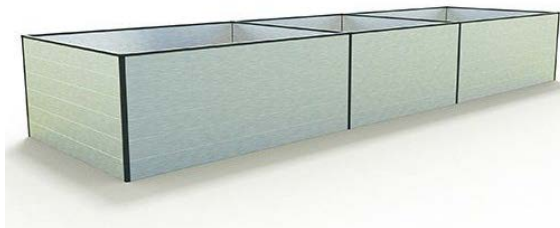

DANIELA 535

Onderdelen moestuinbak DANIELA 535 x 77 cm

AFBEELDING	ART-NR.	OMSCHRIJVING	LENGTE	STUKS
	GFP01-1895	Holkamerplank	1895 mm	24
	GFP01-1445	Holkamerplank	1445 mm	12
	GFP01-0707	Holkamerplank	707 mm	12
	GFP01-0707	Holkamerplank - tussenwand	707 mm	12
	GFP004-1895	Leuning	1895 mm	4
	GFP004-1445	Leuning	1445 mm	2
	GFP004-0707	Leuning	707 mm	4
	GFP002-0742	Hoekstaander 90 graden	742 mm	4
	GFP003-0742	Staander 'T'	742 mm	4
	FG01	Kunststof reling		120
	FG07	Klemplaat 90 graden		8
	FG07	Klemplaat T-stuk		8
	FG04	Afdekkap leuning 90 graden		4
	FG03	Afdekkap leuning T-stuk		4
	BS 4,2x16	Plaatschroeven 4,2 x 16 mm		376

De scheidingswand is gemaakt van aluminium

Onderdelen moestuinbak DANIELA 535 x 99 cm

AFBEELDING	ART-NR.	OMSCHRIJVING	LENGTE	STUKS
	GFP01-1895	Holkamerplank	1895 mm	24
	GFP01-1445	Holkamerplank	1445 mm	12
	GFP01-0932	Holkamerplank	932 mm	12
	GFP01-0932	Holkamerplank - tussenwand	932 mm	12
	GFP004-1895	Leuning	1895 mm	4
	GFP004-1445	Leuning	1445 mm	2
	GFP004-0932	Leuning	932 mm	4
	GFP002-0742	Hoekstaander 90 graden	742 mm	4
	GFP003-0742	Staander 'T'	742 mm	4
	FG01	Kunststof reling		120
	FG07	Klemplaat 90 graden		8
	FG07	Klemplaat T-stuk		8
	FG04	Afdekkap leuning 90 graden		4
	FG03	Afdekkap leuning T-stuk		4
	BS 4,2x16	Plaatschroeven 4,2 x 16 mm		376

De scheidingswand is gemaakt van aluminium

Onderdelen moestuinbak DANIELA 535 x 119 cm

AFBEELDING	ART-NR.	OMSCHRIJVING	LENGTE	STUKS
	GFP01-1895	Holkamerplank	1895 mm	24
	GFP01-1445	Holkamerplank	1445 mm	12
	GFP01-1132	Holkamerplank	1132 mm	12
	GFP01-1132	Holkamerplank - tussenwand	1132 mm	12
	GFP004-1895	Leuning	1895 mm	4
	GFP004-1445	Leuning	1445 mm	2
	GFP004-1132	Leuning	1132 mm	4
	GFP002-0742	Hoekstaander 90 graden	742 mm	4
	GFP003-0742	Staander 'T'	742 mm	4
	FG01	Kunststof reling		120
	FG07	Klemplaat 90 graden		8
	FG07	Klemplaat T-stuk		8
	FG04	Afdekkap leuning 90 graden		4
	FG03	Afdekkap leuning T-stuk		4
	BS 4,2x16	Plaatschroeven 4,2 x 16 mm		376

De scheidingswand is gemaakt van aluminium