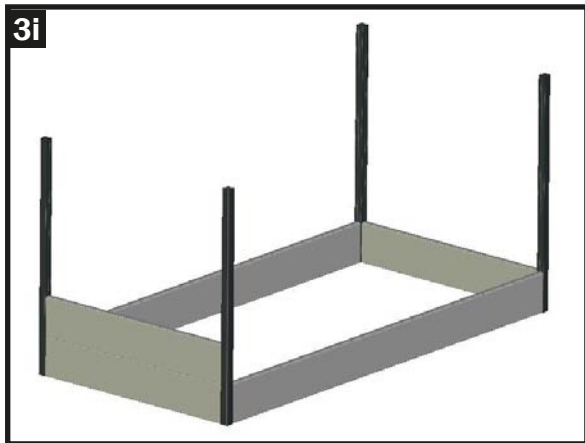

Stap 3 - Plaats de planken in de hoekstanders
Stap 4 - Montage van de leuningen