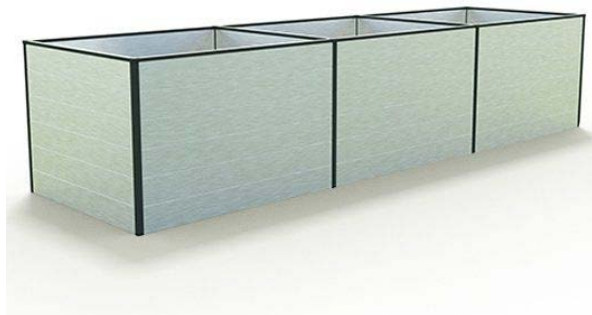

Onderdelen moestuinbak DANIELA 297 x 119 cm

AFBEELDING	ART-NR.	OMSCHRIJVING	LENGTE	STUKS
	GFP01-1445	Holkamerplank	1445 mm	24
	GFP01-1132	Holkamerplank	1132 mm	12
	GFP01-1132	Holkamerplank - tussenwand	1132 mm	6
	GFP004-1445	Leuning	1445 mm	4
	GFP004-1132	Leuning	1132 mm	3
	GFP002-0742	Hoekstaander 90 graden	742 mm	4
	GFP003-0742	Staander 'T'	742 mm	2
	FG01	Kunststof reling		84
	FG07	Klemplaat 90 graden		8
	FG07	Klemplaat T-stuk		4
	FG04	Afdekkap leuning 90 graden		4
	FG03	Afdekkap leuning T-stuk		2
	BS 4,2x16	Plaatschroeven 4,2 x 16 mm		264

De scheidingswand is gemaakt van aluminium

Onderdelen moestuinbak DANIELA 297 x 150 cm

AFBEELDING	ART-NR.	OMSCHRIJVING	LENGTE	STUKS
	GFP01-1445	Holkamerplank	1445 mm	36
	GFP01-1445	Holkamerplank - tussenwand	1445 mm	6
	GFP004-1445	Leuning	1445 mm	7
	GFP002-0742	Hoekstaander 90 graden	742 mm	4
	GFP003-0742	Staander 'T'	742 mm	2
	FG01	Kunststof reling		84
	FG07	Klemplaat 90 graden		8
	FG07	Klemplaat T-stuk		4
	FG04	Afdekkap leuning 90 graden		4
	FG03	Afdekkap leuning T-stuk		2
	BS 4,2x16	Plaatschroeven 4,2 x 16 mm		264

De scheidingswand is gemaakt van aluminium

DANIELA 351

Onderdelen moestuinbak DANIELA 351 x 77 cm

AFBEELDING	ART-NR.	OMSCHRIJVING	LENGTE	STUKS
	GFP01-1132	Holkamerplank	1132 mm	36
	GFP01-0707	Holkamerplank	707 mm	12
	GFP01-0707	Holkamerplank - tussenwand	707 mm	12
	GFP004-1132	Leuning	1132 mm	6
	GFP004-0707	Leuning	707 mm	4
	GFP002-0742	Hoekstaander 90 graden	742 mm	4
	GFP003-0742	Staander 'T'	742 mm	4
	FG01	Kunststof reling		120
	FG07	Klemplaat 90 graden		8
	FG07	Klemplaat T-stuk		8
	FG04	Afdekkap leuning 90 graden		4
	FG03	Afdekkap leuning T-stuk		4
	BS 4,2x16	Plaatschroeven 4,2 x 16 mm		376

De scheidingswand is gemaakt van aluminium