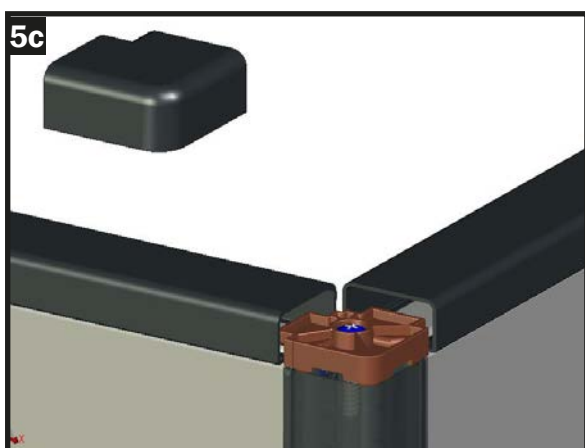

Stap 4 - Bevestiging van de leuningen

Stap 5 - Vastschroeven van de klemplaat boven, bevestiging van de afdekking boven