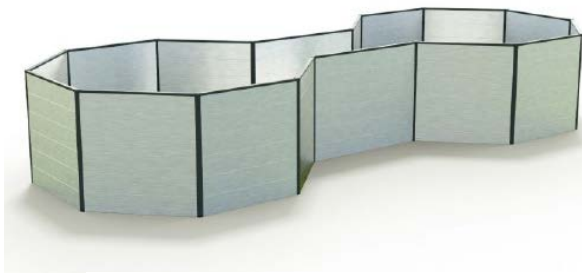

Onderdelen moestuinbak SABINE 331

AFBEELDING	ART-NR.	OMSCHRIJVING	LENGTE	STUKS
	GFP01-0451	Holkamerplank	451 mm	84
	GFP01-0932	Holkamerplank	932 mm	12
	GFP004-0451	Leuning	451 mm	14
	GFP004-0932	Leuning	932 mm	2
	GFP006-0742	Hoekstaander 135 graden	742 mm	16
	FG01	Kunststof reling		192
	FG05	Klemplaat 135 graden		32
	FG02	Afdekkap leuning 135 graden		16
	BS 4,2x16	Plaatschroeven 4,2 x 16 mm		608

Opmerking:

Het model SABINE is uitgerust met dwarsverbindingen. Hiervoor worden twee verbindingen aan de tweede en vijfde plankenreeks gemonteerd. Zie afbeelding hiernaast.

Onderdelen moestuinbak SABINE 455

AFBEELDING	ART-NR.	OMSCHRIJVING	LENGTE	STUKS
	GFP01-0707	Holkamerplank	707 mm	84
	GFP01-0932	Holkamerplank	932 mm	12
	GFP004-0707	Leuning	707 mm	14
	GFP004-0932	Leuning	932 mm	2
	GFP006-0742	Hoekstaander 135 graden	742 mm	16
	FG01	Kunststof reling		192
	FG05	Klemplaat 135 graden		32
	FG02	Afdekkap leuning 135 graden		16
	BS 4,2x16	Plaatschroeven 4,2 x 16 mm		608

Opmerking:

Het model SABINE is uitgerust met dwarsverbindingen. Hiervoor worden twee verbindingen aan de tweede en vijfde plankenreeks gemonteerd. Zie afbeelding hiernaast.

Onderdelen moestuinbak TINA

AFBEELDING	ART-NR.	OMSCHRIJVING	LENGTE	STUKS
	GFP01-0451	Holkamerplank	451 mm	192
	GFP01-0932	Holkamerplank	932 mm	36
	GFP004-0451	Leuning	451 mm	26
	GFP004-0932	Leuning	932 mm	26
	GFP006-0742	Hoekstaander 135 graden	742 mm	32
	FG01	Kunststof reling		384
	FG05	Klemplaat 135 graden		64
	FG02	Afdekkap leuning 135 graden		32
	BS 4,2x16	Plaatschroeven 4,2 x 16 mm		1216

Opmerking:

Het model SABINE is uitgerust met dwarsverbindingen. Hiervoor worden twee verbindingen aan de tweede en vijfde plankenreeks gemonteerd. Zie afbeelding hiernaast.