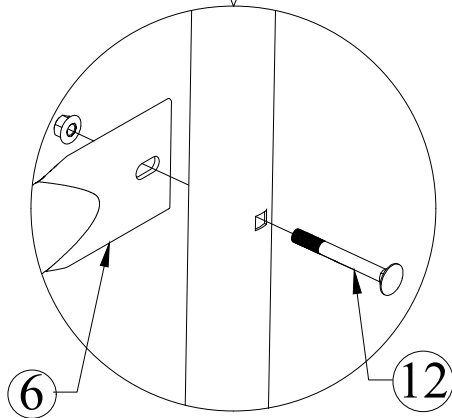

CONTOP ROLLING GATE 8 m

4

 <p>11 33311</p>	 <p>8A 36060</p>	 <p>1 36050 ←1920 mm →</p>  <p>3 36052 ←1380 mm →</p>
--	--	---

CONTOP ROLLING GATE 8 m

5

CONTOP ROLLING GATE 8 m

6

CONTOP ROLLING GATE 8 m