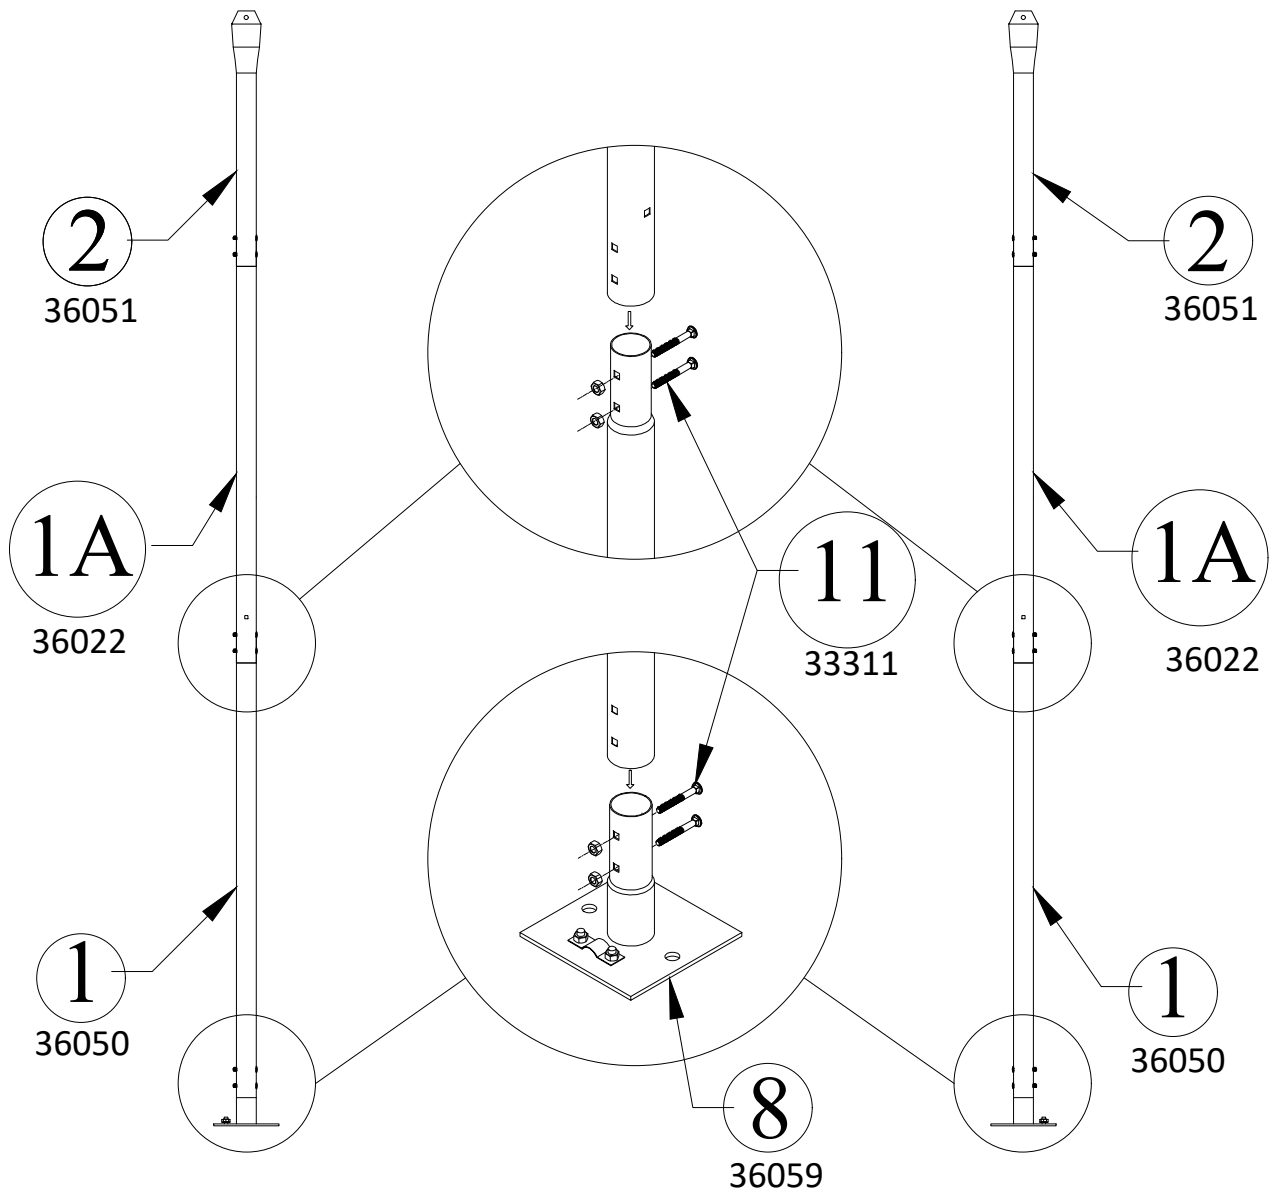

CONTOP ROLLING GATE 8 m

CONTOP ROLLING GATE 8 m

A

B

C

CONTOP ROLLING GATE 8 m

Item no.	Part Code		Quantity
36050	1	 Ø 60mm ←1920 mm →	4
36022	1A	 Ø 60mm ←1920 mm →	2
36051	2	 Ø 60mm ←1525 mm →	2
36052	3	 Ø 60 mm ←1380 mm →	2
37200	4	 ←2000 mm →	1
37201	4A	 ←2000 mm →	1
36056	5	 Ø 25mm ←950 mm →	1
36057	6	 Ø 48 mm ←1930 mm →	2
36058	7	 Ø 32 mm ←1800 mm →	2
36059	8		2
36060	8A		2
36062	9	 Ø 32 mm ←2200 mm →	2
37213	9A	 Ø 32 mm ←2200 mm →	2
37204	9B	 ←160 mm →	1
		 M6x40 2x	
36031	10	Ø 60	5

CONTOP ROLLING GATE 8 m

Item no.	Part Code		Quantity
37214	10A	$\varnothing 60$ 	4
33311	11	M8 x80 	20
31261	12	M10 x90 	4
31272	12A	M10 x 60 	1
31259	13	$\varnothing 16\text{mm}$  $\leftarrow 1000 \text{ mm} \rightarrow$	8
37215	14		1
37208	15		8
31268	16	$\varnothing 32 \text{ mm}$ 	4
37209	17		6
37210	19	$\varnothing 20 \text{ mm}$  $\leftarrow 1476 \text{ mm} \rightarrow$	1
37211	19A	$\varnothing 20 \text{ mm}$  $\leftarrow 1476 \text{ mm} \rightarrow$	1
37212	19B	 M6x40 2x	1
32012	20		1
37205	21		1

CONTOP ROLLING GATE 8 m

CONTOP ROLLING GATE 8 m

1

CONTOP ROLLING GATE 8 m

2

 <p>11 33311</p>	 <p>4 37200 ← 2000 mm →</p> <p>4A 37201 ← 2000 mm →</p> <p>5 36056 ← 950 mm →</p>
--	--

CONTOP ROLLING GATE 8 m

3

CONTOP ROLLING GATE 8 m

4

 <p>11 33311</p>	 <p>8A 36060</p>	 <p>1 36050 ←1920 mm →</p>  <p>3 36052 ←1380 mm →</p>
--	--	---

CONTOP ROLLING GATE 8 m

5

CONTOP ROLLING GATE 8 m

6

CONTOP ROLLING GATE 8 m