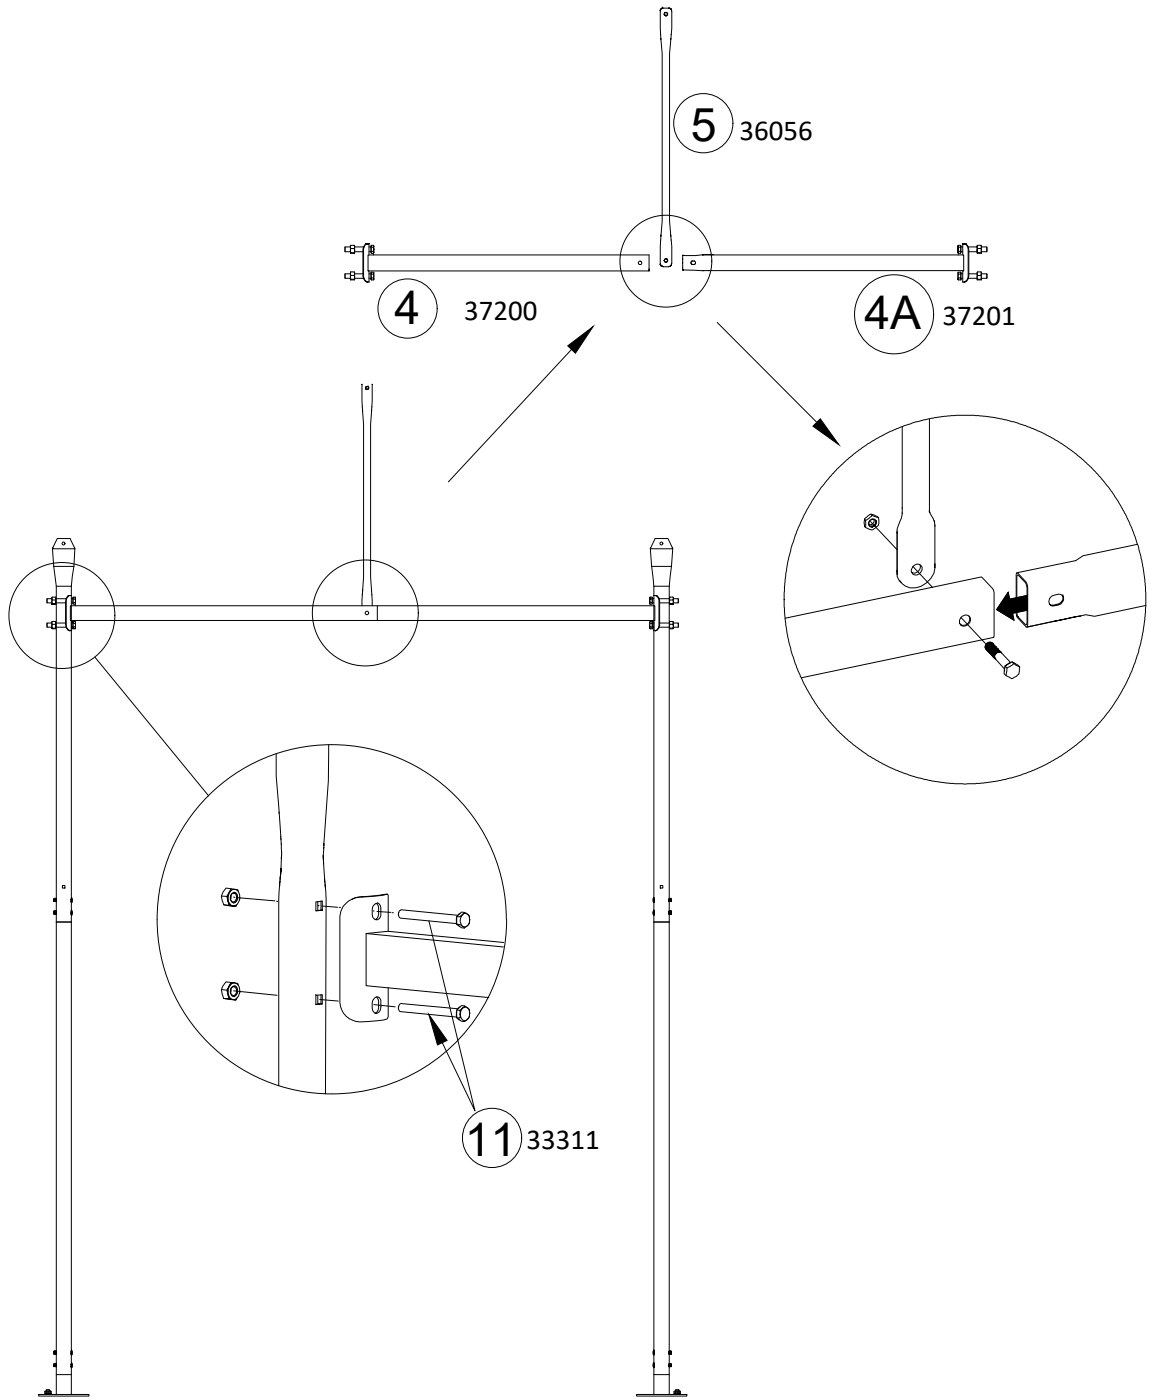

CONTOP ROLLING GATE 8 m

CONTOP ROLLING GATE 8 m

A

B

C

CONTOP ROLLING GATE 8 m

Item no.	Part Code		Quantity
36050	1	 Ø 60mm ←1920 mm →	4
36022	1A	 Ø 60mm ←1920 mm →	2
36051	2	 Ø 60mm ←1525 mm →	2
36052	3	 Ø 60 mm ←1380 mm →	2
37200	4	 ←2000 mm →	1
37201	4A	 ←2000 mm →	1
36056	5	 Ø 25mm ←950 mm →	1
36057	6	 Ø 48 mm ←1930 mm →	2
36058	7	 Ø 32 mm ←1800 mm →	2
36059	8		2
36060	8A		2
36062	9	 Ø 32 mm ←2200 mm →	2
37213	9A	 Ø 32 mm ←2200 mm →	2
37204	9B	 ←160 mm →	1
		 M6x40 2x	
36031	10	Ø 60	5

CONTOP ROLLING GATE 8 m

Item no.	Part Code		Quantity
37214	10A	$\varnothing 60$ 	4
33311	11	M8 x80 	20
31261	12	M10 x90 	4
31272	12A	M10 x 60 	1
31259	13	$\varnothing 16\text{mm}$  $\leftarrow 1000 \text{ mm} \rightarrow$	8
37215	14		1
37208	15		8
31268	16	$\varnothing 32 \text{ mm}$ 	4
37209	17		6
37210	19	$\varnothing 20 \text{ mm}$  $\leftarrow 1476 \text{ mm} \rightarrow$	1
37211	19A	$\varnothing 20 \text{ mm}$  $\leftarrow 1476 \text{ mm} \rightarrow$	1
37212	19B	 M6x40 2x	1
32012	20		1
37205	21		1

CONTOP ROLLING GATE 8 m

CONTOP ROLLING GATE 8 m

1

CONTOP ROLLING GATE 8 m

2

 <p>11 33311</p>	 <p>4 37200 ← 2000 mm →</p> <p>4A 37201 ← 2000 mm →</p> <p>5 36056 ← 950 mm →</p>
--	--

CONTOP ROLLING GATE 8 m

3

CONTOP ROLLING GATE 8 m

4

 <p>11 33311</p>	 <p>8A 36060</p>	 <p>1 36050 ←1920 mm →</p>  <p>3 36052 ←1380 mm →</p>
--	--	---

CONTOP ROLLING GATE 8 m

5

CONTOP ROLLING GATE 8 m

6

CONTOP ROLLING GATE 8 m