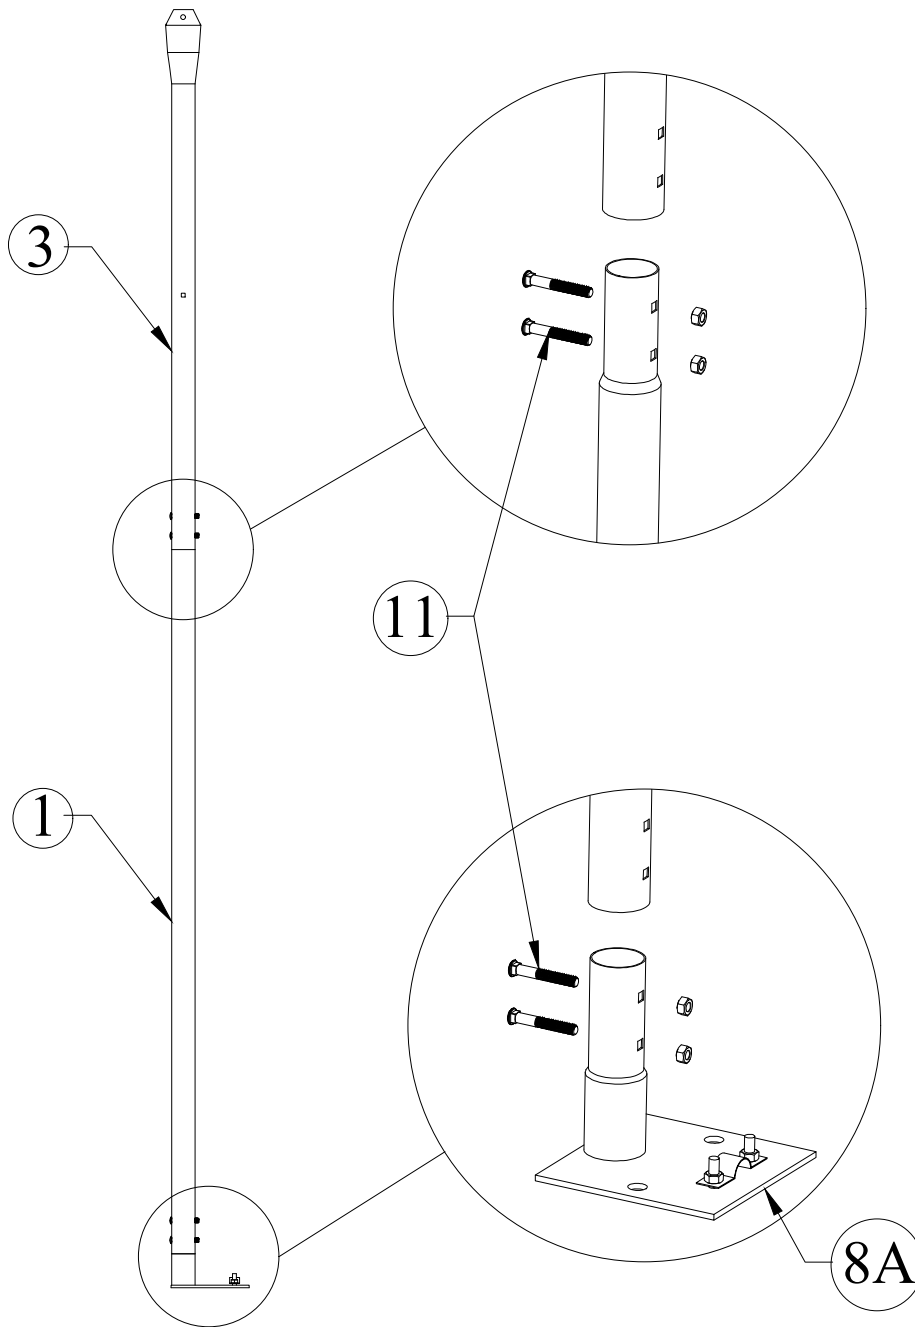

CONTOP ROLLING GATE 8 m

4

11 33311	8A 36060	1 36050 ←1920 mm → 3 36052 ←1380 mm →