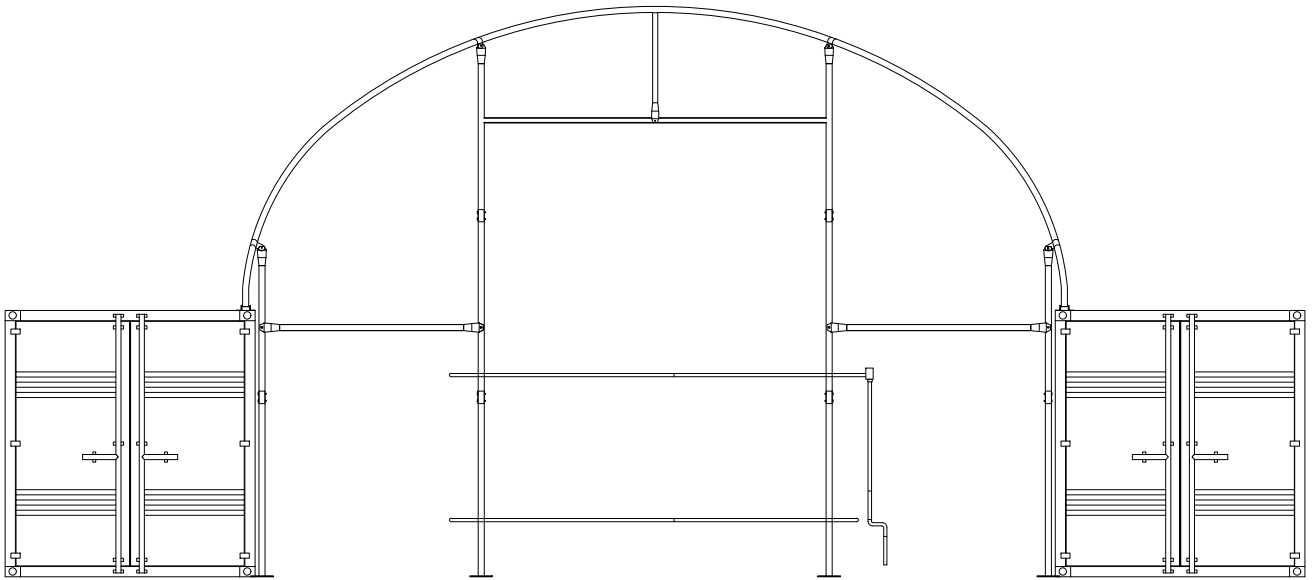

CONTOP ROLLING GATE 8 m

CONTOP ROLLING GATE 8 m

A

B

C

CONTOP ROLLING GATE 8 m

Item no.	Part Code		Quantity
36050	1	 Ø 60mm ←1920 mm →	4
36022	1A	 Ø 60mm ←1920 mm →	2
36051	2	 Ø 60mm ←1525 mm →	2
36052	3	 Ø 60 mm ←1380 mm →	2
37200	4	 ←2000 mm →	1
37201	4A	 ←2000 mm →	1
36056	5	 Ø 25mm ←950 mm →	1
36057	6	 Ø 48 mm ←1930 mm →	2
36058	7	 Ø 32 mm ←1800 mm →	2
36059	8		2
36060	8A		2
36062	9	 Ø 32 mm ←2200 mm →	2
37213	9A	 Ø 32 mm ←2200 mm →	2
37204	9B	 ←160 mm →	1
		 M6x40 2x	
36031	10	Ø 60	5

CONTOP ROLLING GATE 8 m

Item no.	Part Code		Quantity
37214	10A	$\varnothing 60$ 	4
33311	11	M8 x80 	20
31261	12	M10 x90 	4
31272	12A	M10 x 60 	1
31259	13	$\varnothing 16\text{mm}$  $\leftarrow 1000 \text{ mm} \rightarrow$	8
37215	14		1
37208	15		8
31268	16	$\varnothing 32 \text{ mm}$ 	4
37209	17		6
37210	19	$\varnothing 20 \text{ mm}$  $\leftarrow 1476 \text{ mm} \rightarrow$	1
37211	19A	$\varnothing 20 \text{ mm}$  $\leftarrow 1476 \text{ mm} \rightarrow$	1
37212	19B	 M6x40 2x	1
32012	20		1
37205	21		1

CONTOP ROLLING GATE 8 m

CONTOP ROLLING GATE 8 m

1

CONTOP ROLLING GATE 8 m

2

 <p>11 33311</p>	 <p>4 37200 ← 2000 mm →</p> <p>4A 37201 ← 2000 mm →</p> <p>5 36056 ← 950 mm →</p>
--	--

CONTOP ROLLING GATE 8 m

3