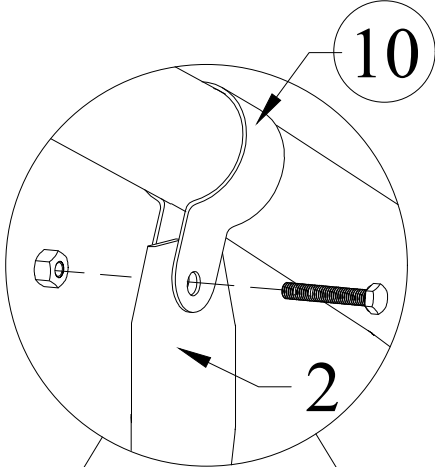

CONTOP ROLLING GATE 8 m

CONTOP ROLLING GATE 8 m

1

CONTOP ROLLING GATE 8 m

2

 <p>11 33311</p>	 <p>4 37200 ← 2000 mm →</p> <p>4A 37201 ← 2000 mm →</p> <p>5 36056 ← 950 mm →</p>
--	--

CONTOP ROLLING GATE 8 m

3