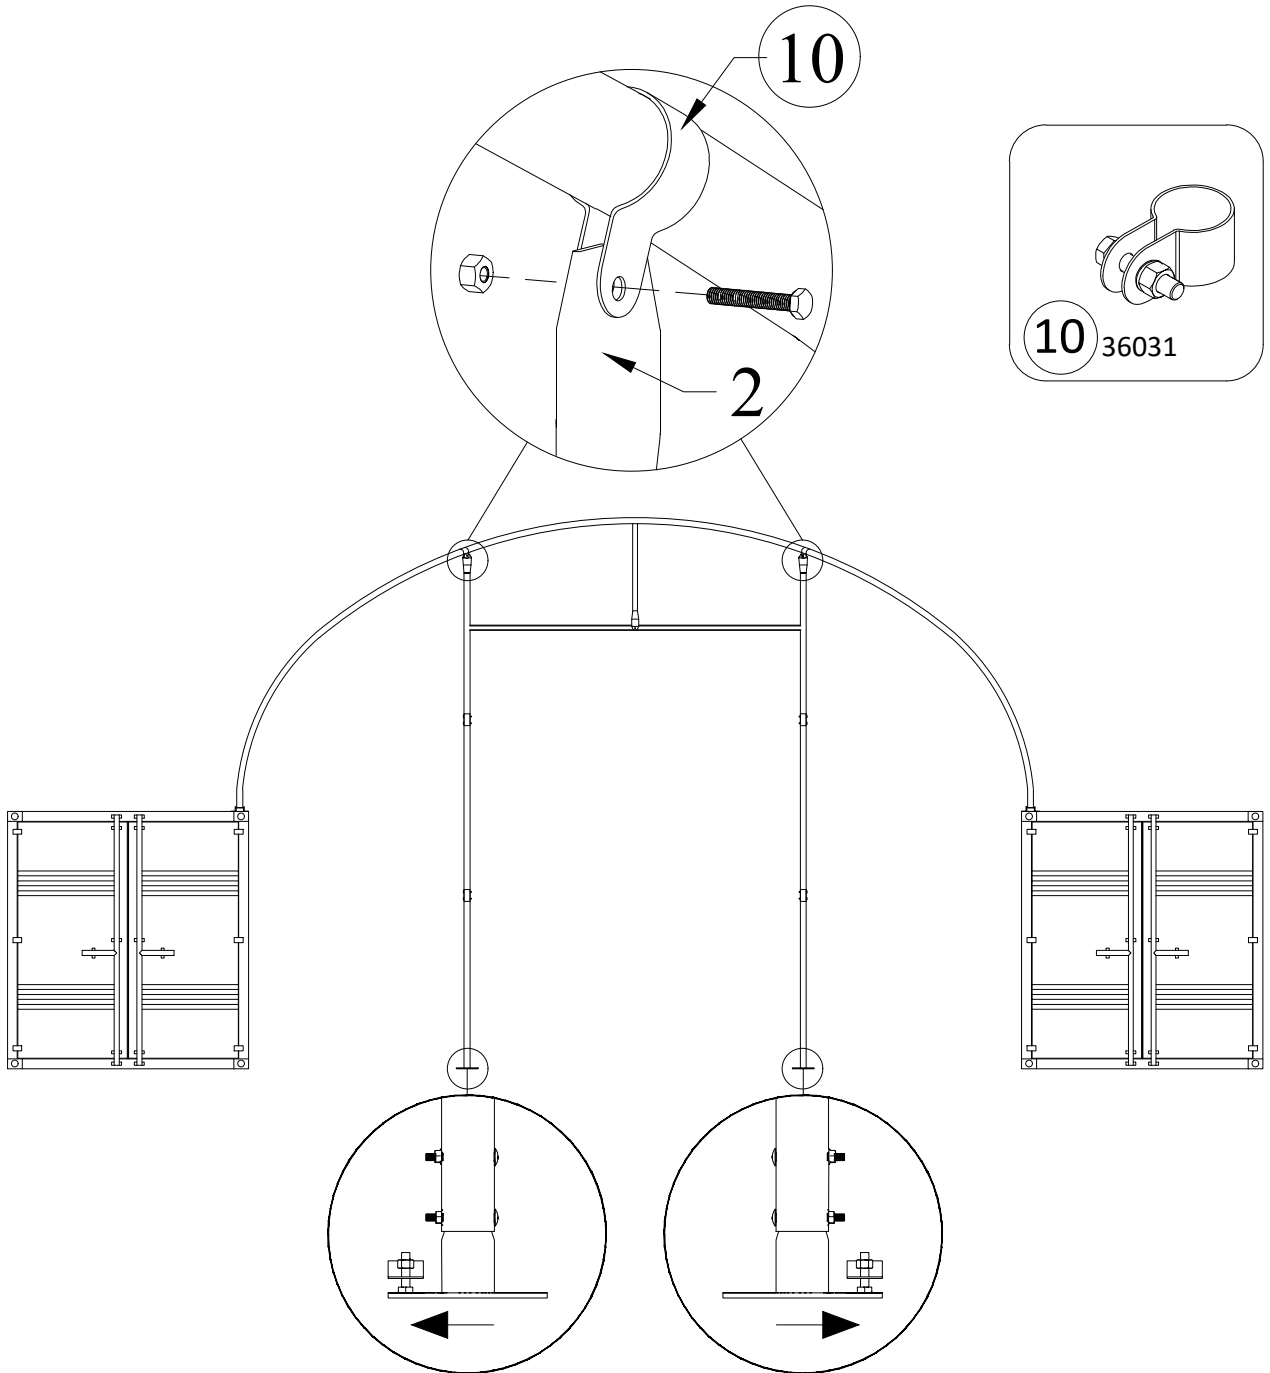

CONTOP ROLLING GATE 8 m

CONTOP ROLLING GATE 8 m

A

B

C

CONTOP ROLLING GATE 8 m

Item no.	Part Code		Quantity
36050	1	 Ø 60mm ←1920 mm →	4
36022	1A	 Ø 60mm ←1920 mm →	2
36051	2	 Ø 60mm ←1525 mm →	2
36052	3	 Ø 60 mm ←1380 mm →	2
37200	4	 ←2000 mm →	1
37201	4A	 ←2000 mm →	1
36056	5	 Ø 25mm ←950 mm →	1
36057	6	 Ø 48 mm ←1930 mm →	2
36058	7	 Ø 32 mm ←1800 mm →	2
36059	8		2
36060	8A		2
36062	9	 Ø 32 mm ←2200 mm →	2
37213	9A	 Ø 32 mm ←2200 mm →	2
37204	9B	 ←160 mm →	1
		 M6x40 2x	
36031	10	Ø 60	5

CONTOP ROLLING GATE 8 m

Item no.	Part Code		Quantity
37214	10A	$\varnothing 60$ 	4
33311	11	M8 x80 	20
31261	12	M10 x90 	4
31272	12A	M10 x 60 	1
31259	13	$\varnothing 16\text{mm}$  $\leftarrow 1000 \text{ mm} \rightarrow$	8
37215	14		1
37208	15		8
31268	16	$\varnothing 32 \text{ mm}$ 	4
37209	17		6
37210	19	$\varnothing 20 \text{ mm}$  $\leftarrow 1476 \text{ mm} \rightarrow$	1
37211	19A	$\varnothing 20 \text{ mm}$  $\leftarrow 1476 \text{ mm} \rightarrow$	1
37212	19B	 M6x40 2x	1
32012	20		1
37205	21		1

CONTOP ROLLING GATE 8 m

CONTOP ROLLING GATE 8 m

1

CONTOP ROLLING GATE 8 m

2

 <p>11 33311</p>	 <p>4 37200 ← 2000 mm →</p> <p>4A 37201 ← 2000 mm →</p> <p>5 36056 ← 950 mm →</p>
--	--

CONTOP ROLLING GATE 8 m

3

CONTOP ROLLING GATE 8 m

4

 <p>11 33311</p>	 <p>8A 36060</p>	 <p>1 36050 ←1920 mm →</p>  <p>3 36052 ←1380 mm →</p>
--	--	---

CONTOP ROLLING GATE 8 m

5

CONTOP ROLLING GATE 8 m

6

CONTOP ROLLING GATE 8 m