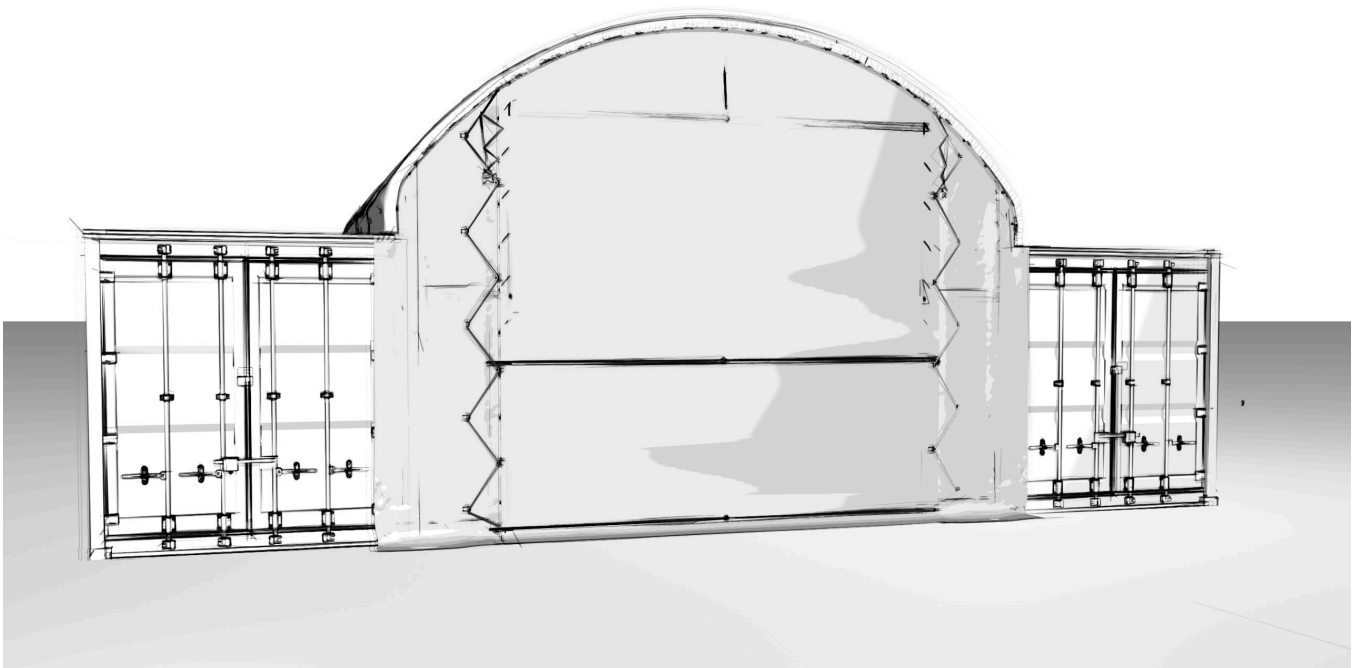

CONTOP ROLLING GATE 8 m

CONTOP ROLLING GATE 8 m

A

B

C

CONTOP ROLLING GATE 8 m

Item no.	Part Code		Quantity
36050	1	 Ø 60mm ←1920 mm →	4
36022	1A	 Ø 60mm ←1920 mm →	2
36051	2	 Ø 60mm ←1525 mm →	2
36052	3	 Ø 60 mm ←1380 mm →	2
37200	4	 ←2000 mm →	1
37201	4A	 ←2000 mm →	1
36056	5	 Ø 25mm ←950 mm →	1
36057	6	 Ø 48 mm ←1930 mm →	2
36058	7	 Ø 32 mm ←1800 mm →	2
36059	8		2
36060	8A		2
36062	9	 Ø 32 mm ←2200 mm →	2
37213	9A	 Ø 32 mm ←2200 mm →	2
37204	9B	 ←160 mm →	1
		 M6x40 2x	
36031	10	Ø 60	5

CONTOP ROLLING GATE 8 m

Item no.	Part Code		Quantity
37214	10A	$\varnothing 60$ 	4
33311	11	M8 x80 	20
31261	12	M10 x90 	4
31272	12A	M10 x 60 	1
31259	13	$\varnothing 16\text{mm}$  $\leftarrow 1000 \text{ mm} \rightarrow$	8
37215	14		1
37208	15		8
31268	16	$\varnothing 32 \text{ mm}$ 	4
37209	17		6
37210	19	$\varnothing 20 \text{ mm}$  $\leftarrow 1476 \text{ mm} \rightarrow$	1
37211	19A	$\varnothing 20 \text{ mm}$  $\leftarrow 1476 \text{ mm} \rightarrow$	1
37212	19B	 M6x40 2x	1
32012	20		1
37205	21		1

CONTOP ROLLING GATE 8 m

CONTOP ROLLING GATE 8 m

1

CONTOP ROLLING GATE 8 m

2

 <p>11 33311</p>	 <p>4 37200 ← 2000 mm →</p> <p>4A 37201 ← 2000 mm →</p> <p>5 36056 ← 950 mm →</p>
--	--

CONTOP ROLLING GATE 8 m

3

CONTOP ROLLING GATE 8 m

4

 <p>11 33311</p>	 <p>8A 36060</p>	 <p>1 36050 ←1920 mm →</p>  <p>3 36052 ←1380 mm →</p>
--	--	---

CONTOP ROLLING GATE 8 m

5

CONTOP ROLLING GATE 8 m

6

CONTOP ROLLING GATE 8 m