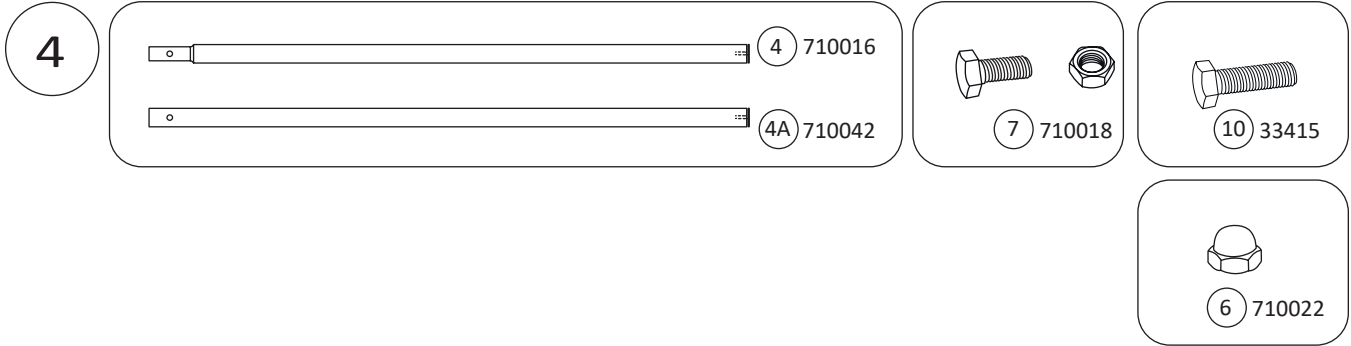

 **FGWH-L1-Q1 3 m x 4 m**

01/2024-V01

TOOLPORT

A

B

C

FGWH-L1-Q1 3 m x 4 m

Item no.	ID		Q'ty
710007	1		10
710008	1A		5
710002	2		6
710003	2A		12
710013	2B		6
710040	3		4
710016	4		2
710042	4A		2
710012	5		10
710022	6	M6 	28
710018	7	M6 x 35 mm 	2
710019	8	M6 x 57 mm 	26
33415	10	M6 x 55 mm 	4
33412	11	M6 	2
	12		1

FGWH-L1-Q1 3 m x 4 m

1

 **FGWH-L1-Q1 3 m x 4 m**

2

 **FGWH-L1-Q1 3 m x 4 m**

3

 **FGWH-L1-Q1 3 m x 4 m**

 **FGWH-L1-Q1 3 m x 4 m**