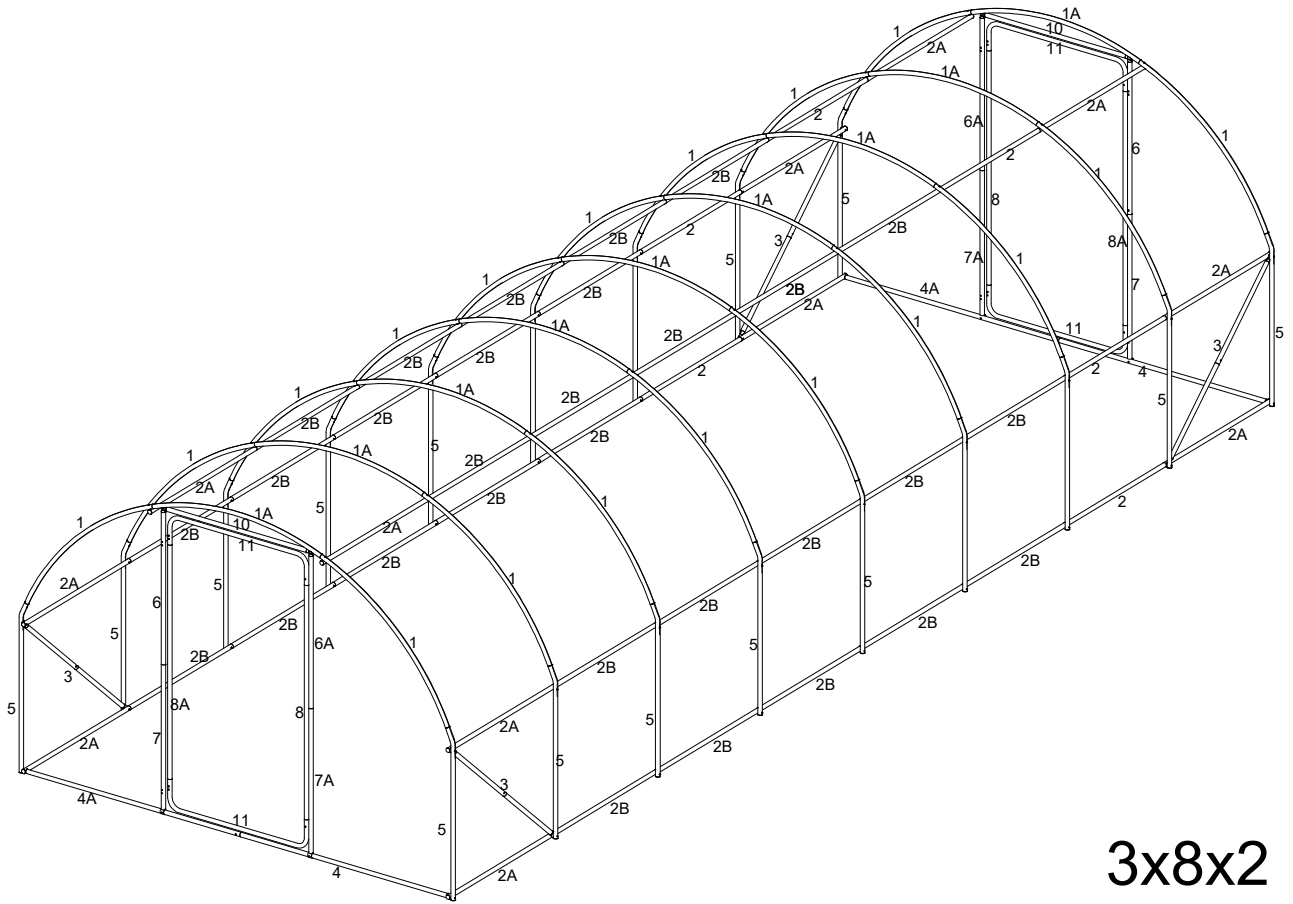

 **FGWH-L1-Q0 3 m x 8 m**

12/2024-V01

TOOLPORT

A

B

C

3x8x2

Item no.	ID		Q'ty
710007	1		18
710008	1A		9
710002	2		6
710003	2A		12
710013	2B		30
710040	3		4
710124	4		2
710125	4A		2
710012	5		18
710073	6		2
710074	6A		2
710075	7		2
710076	7A		2
710078	8		2
710077	8A		2
710071	10		2

Item no.	ID		Q'ty
710072	11		4
710085	12		4
710086	13		4
710022	14	M6 	80
35477	15	M6 x 40 mm 	20
710018	16	M6 x 35 mm 	6
710019	17	M6 x 57 mm 	50
33415	18	M6 x 55 mm 	4
710103	19	M6 x 25 mm 	4
33412	20	M6 	2
710045	23		3
-	21		1
-	21		2