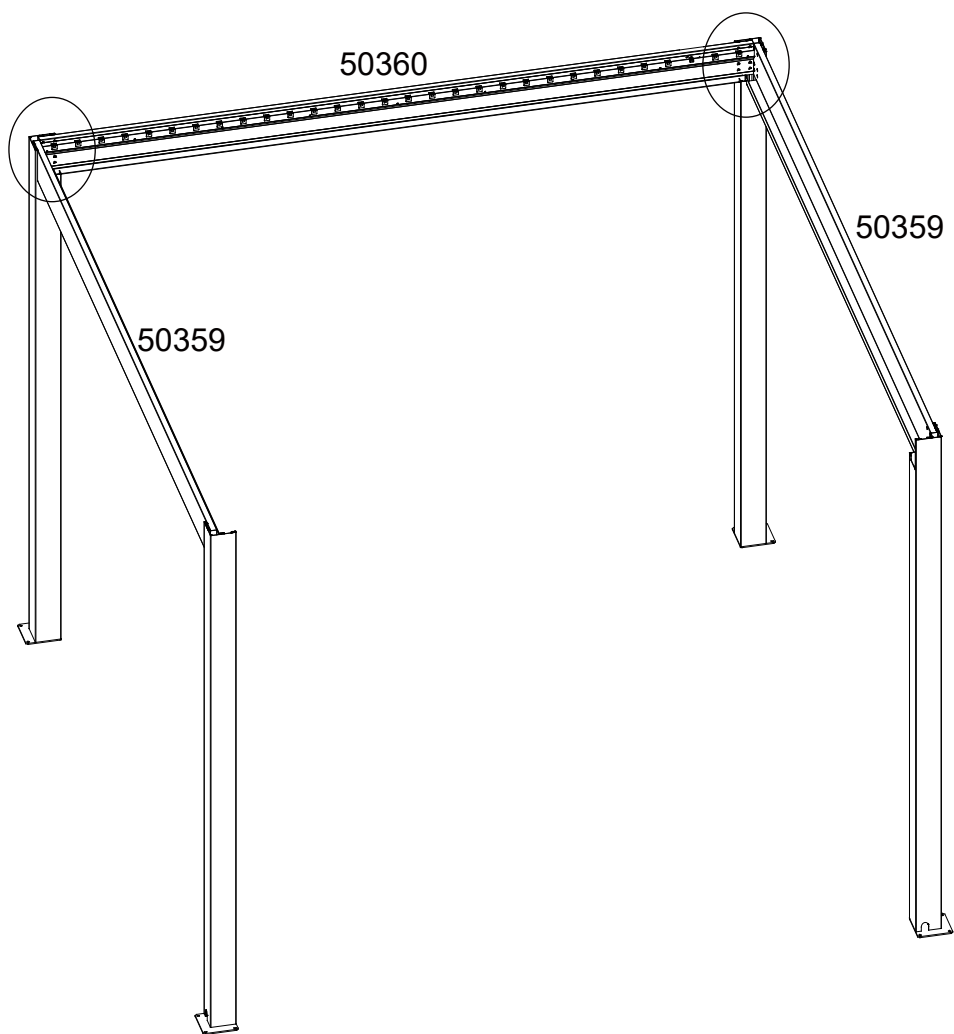

□ PG-L1-Q1 4 m x 4 m

● DG

PRIMEYARD®

PG-L1-Q1 4 m x 4 m

DG

A

B

C

Item no.			Q'ty
39743		M5*25MM	16
39745		M5*15MM	14
35137		M10*80MM	12
39789		M4*30MM	12
39790		M4*50MM	12
35085		M6*15MM	4
39742		M6	60
35086		M6	64
39739		6#	1
36637		4#	1
35146		4#	1
35144		10#	1
39791		M8*3MM	2
39792		M8*5MM	58
38227		M6*45MM	4
39746		M4*15MM	2
38322		3.2#	1

PG-L1-Q1 4 m x 4 m

DG

□ PG-L1-Q1 4 m x 4 m

● DG

1

□ PG-L1-Q1 4 m x 4 m

● DG

2

PG-L1-Q1 4 m x 4 m

DG

3

□ PG-L1-Q1 4 m x 4 m

● DG

4

PG-L1-Q1 4 m x 4 m

DG