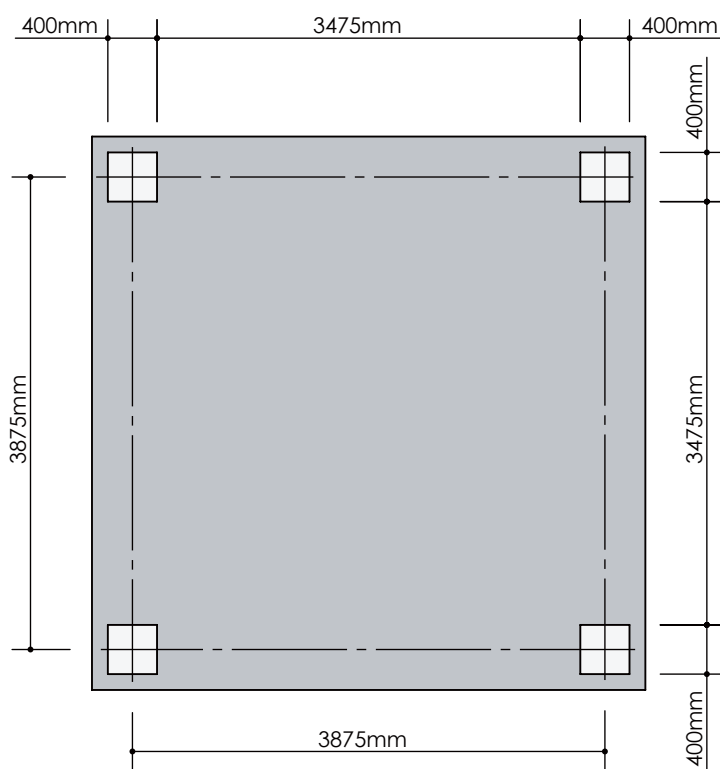

□ PG-L1-Q1 4 m x 4 m

● DG

PRIMEYARD®

PG-L1-Q1 4 m x 4 m

DG

A

B

C

Item no.			Q'ty
39743		M5*25MM	16
39745		M5*15MM	14
35137		M10*80MM	12
39789		M4*30MM	12
39790		M4*50MM	12
35085		M6*15MM	4
39742		M6	60
35086		M6	64
39739		6#	1
36637		4#	1
35146		4#	1
35144		10#	1
39791		M8*3MM	2
39792		M8*5MM	58
38227		M6*45MM	4
39746		M4*15MM	2
38322		3.2#	1

PG-L1-Q1 4 m x 4 m

DG

□ PG-L1-Q1 4 m x 4 m

● DG

1

□ PG-L1-Q1 4 m x 4 m

● DG

2

9

10

11

□ PG-L1-Q1 4 m x 4 m

● DG

12

13

14