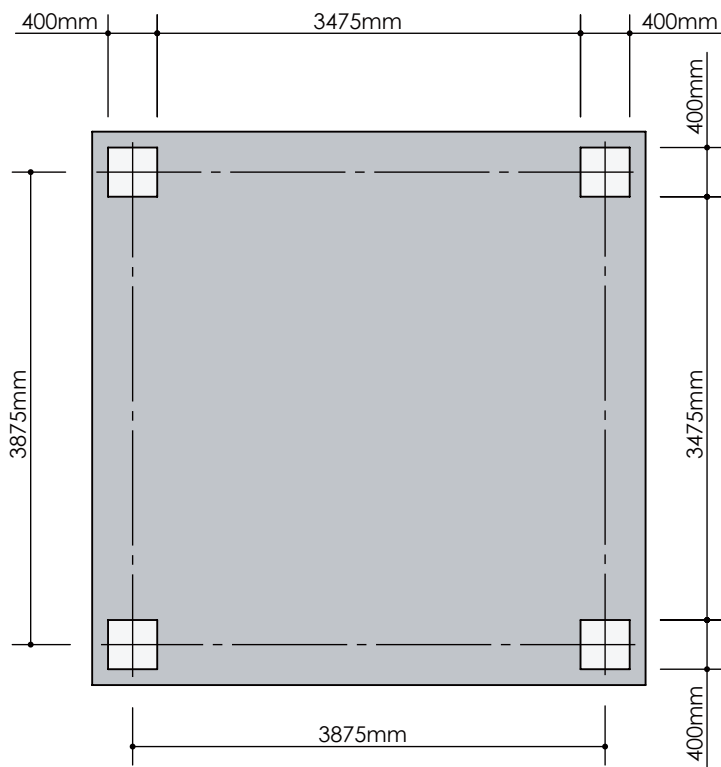

□ PG-L1-Q1 4 m x 4 m

PRIMEYARD®

A

B

C

Item no.		Q'ty
39812		4
50372		2
50373		1
39819		1
39794		1
39795		1
38222		29
38223		1
39797		4
39813		4
39817		4
38224		1

Item no.		Q'ty
38225		1
50356		1
38226		1
39787		4
39830		46
39741		1
50374		1
39785		2

Item no.			Q'ty
39743		M5*25MM	16
39745		M5*15MM	14
35137		M10*80MM	12
39789		M4*30MM	12
39790		M4*50MM	12
35085		M6*15MM	4
39742		M6	60
35086		M6	64
39739		6#	1
36637		4#	1
35146		4#	1
35144		10#	1
39791		M8*3MM	2
39792		M8*5MM	58
38227		M6*45MM	4
39746		M4*15MM	2
38322		3.2#	1

1

□ PG-L1-Q1 4 m x 4 m

2

PG-L1-Q1 4 m x 4 m

3

□ PG-L1-Q1 4 m x 4 m

4

PG-L1-Q1 4 m x 4 m

5

6

7

8

9

10

11

□ PG-L1-Q1 4 m x 4 m