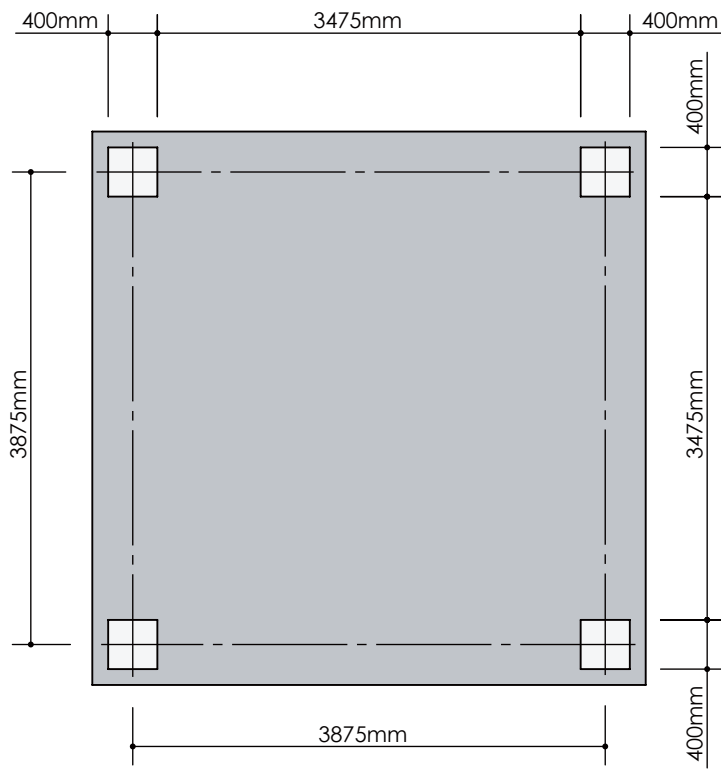

□ PG-L1-Q1 4 m x 4 m

○ LG

**PRIMEYARD®**

PG-L1-Q1 4 m x 4 m

LG

A

B

C

Item no.			Q'ty
39743		M5*25MM	16
39745		M5*15MM	14
35137		M10*80MM	12
39789		M4*30MM	12
39790		M4*50MM	12
35085		M6*15MM	4
39742		M6	60
35086		M6	64
39739		6#	1
36637		4#	1
35146		4#	1
35144		10#	1
39791		M8*3MM	2
39792		M8*5MM	58
38227		M6*45MM	4
39746		M4*15MM	2
38322		3.2#	1

PG-L1-Q1 4 m x 4 m

LG

□ PG-L1-Q1 4 m x 4 m

● LG

1

□ PG-L1-Q1 4 m x 4 m

● LG

2

□ PG-L1-Q1 4 m x 4 m

● LG

3

PG-L1-Q1 4 m x 4 m

LG

4

PG-L1-Q1 4 m x 4 m

LG