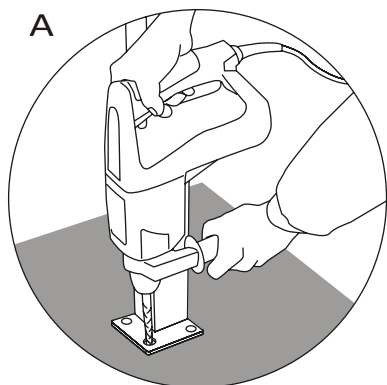

WH

15

PG-L1-Q1 4 m x 4 m

WH

16

17

TOOLPORT GmbH • Gutenbergring 1–5 • 22848 Norderstedt • GERMANY
Telefon +49 (0)40 / 60 87 27 17 • Fax +49 (0)40 / 60 87 27 37 • www.toolport.de

GFP Handels GmbH • Passauerstraße 24 • A-4070 Eferding • AUSTRIA
Telefon +43 (0)7272/ 69 800 • www.gfp-international.com