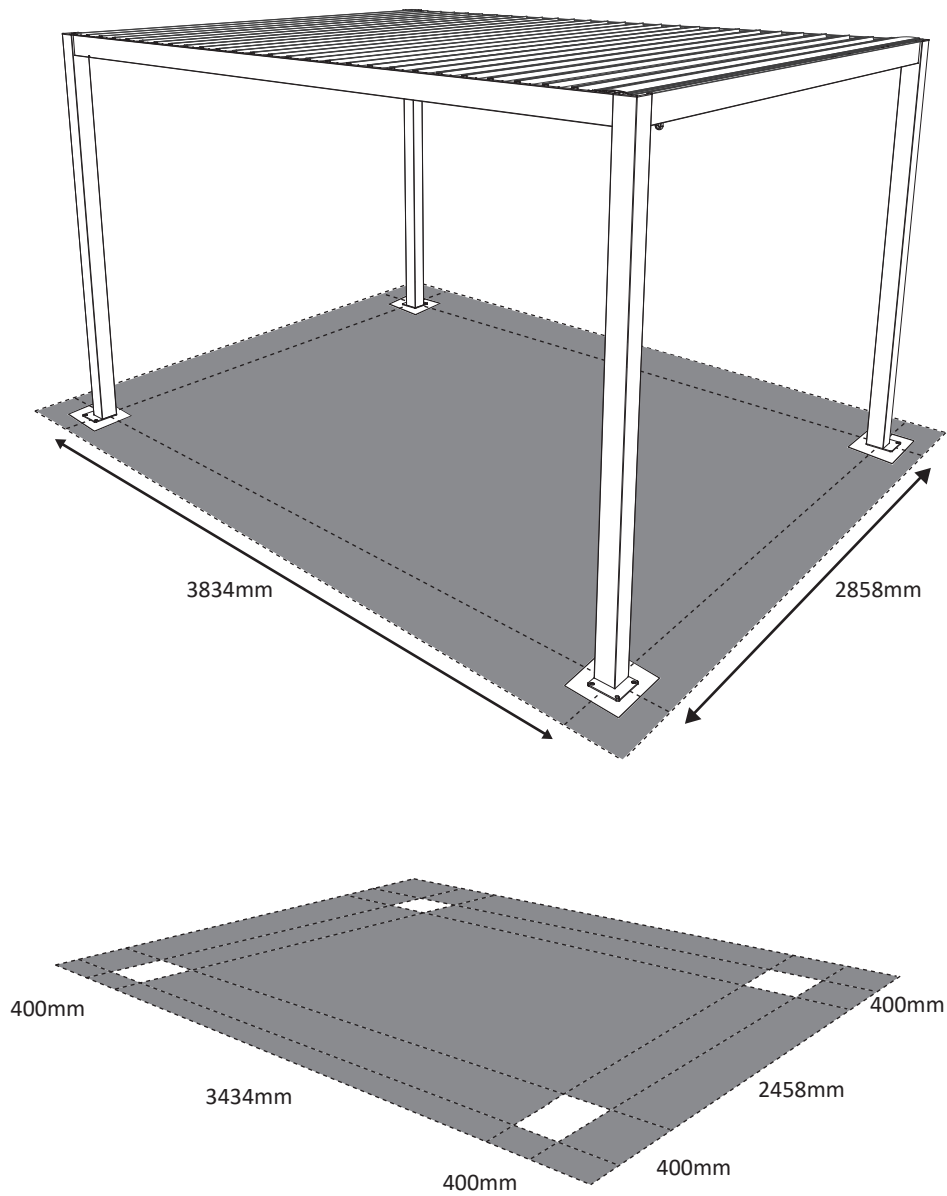

□ PG-L1-Q2 3 m x 4 m

01/2024-V01

PRIMEYARD®

PG-L1-Q2 3 m x 4 m

PG-L1-Q2 3 m x 4 m

A

B

C

PG-L1-Q2 3 m x 4 m

Item no.		Q'ty
39952		4
39954		4
39974		1
39975		1
39973		1
39956		1
39966		1
39967		27
39959		2
39976		2
39963		1
39964		1
39965		1
39923		1
39961		1
39962		1

PG-L1-Q2 3 m x 4 m

Item no.			Q'ty
39930		M6*15MM	14
39926		M5*25MM	16
39969		M6*10MM	2
39933		M10*80MM	12
39927		M5*15MM	12
39931		M6	2
39932		M6	16
39970		M8	2
35144			1
35146		M4	1
35145		M4	1
39715		M3	1
39739		M6	1
39971		M5*8MM	108
39925			1
39937		M4*15MM	2
39939			48

PG-L1-Q2 3 m x 4 m

1

PG-L1-Q2 3 m x 4 m

2

PG-L1-Q2 3 m x 4 m

3

PG-L1-Q2 3 m x 4 m

4

PG-L1-Q2 3 m x 4 m

5

PG-L1-Q2 3 m x 4 m

6

PG-L1-Q2 3 m x 4 m

7

PG-L1-Q2 3 m x 4 m

8