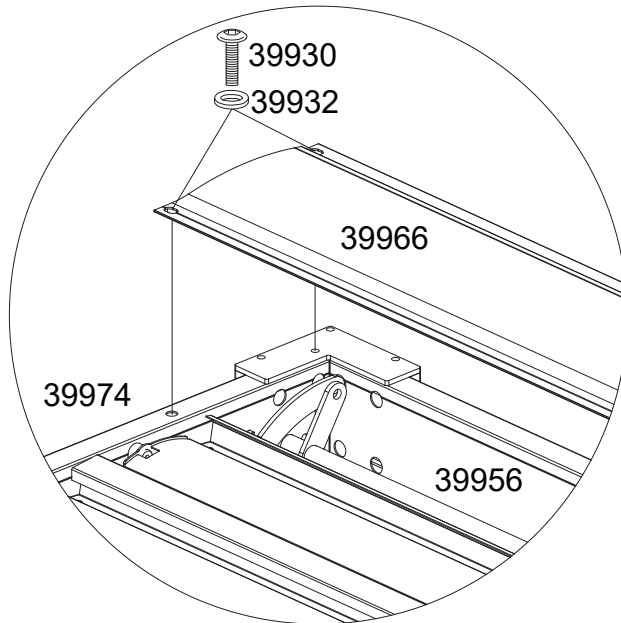

PG-L1-Q2 3 m x 4 m

5

PG-L1-Q2 3 m x 4 m

6

PG-L1-Q2 3 m x 4 m

7

PG-L1-Q2 3 m x 4 m

8

PG-L1-Q2 3 m x 4 m

9

PG-L1-Q2 3 m x 4 m

10

TOOLPORT GmbH • Gutenbergring 1–5 • 22848 Norderstedt • GERMANY
Telefon +49 (0)40 / 60 87 27 17 • Fax +49 (0)40 / 60 87 27 37 • www.toolport.de

GFP Handels GmbH • Passauerstraße 24 • A-4070 Eferding • AUSTRIA
Telefon +43 (0)7272/ 69 800 • www.gfp-international.com