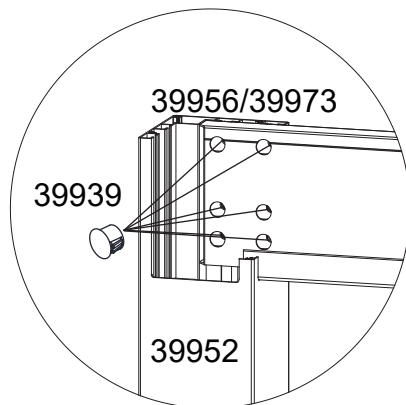

PG-L1-Q2 3 m x 4 m

2