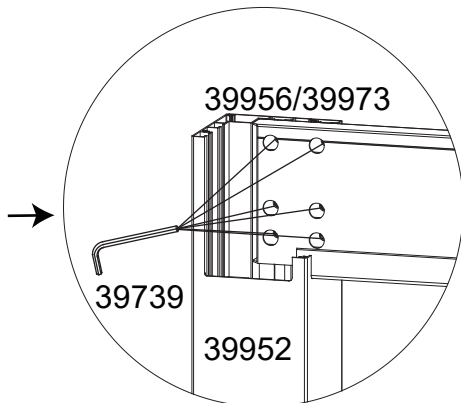

□ PG-L1-Q2 3 m x 4 m

01/2024-V01

PRIMEYARD®

PG-L1-Q2 3 m x 4 m

PG-L1-Q2 3 m x 4 m

A

B

C

PG-L1-Q2 3 m x 4 m

Item no.		Q'ty
39952		4
39954		4
39974		1
39975		1
39973		1
39956		1
39966		1
39967		27
39959		2
39976		2
39963		1
39964		1
39965		1
39923		1
39961		1
39962		1

PG-L1-Q2 3 m x 4 m

Item no.			Q'ty
39930		M6*15MM	14
39926		M5*25MM	16
39969		M6*10MM	2
39933		M10*80MM	12
39927		M5*15MM	12
39931		M6	2
39932		M6	16
39970		M8	2
35144			1
35146		M4	1
35145		M4	1
39715		M3	1
39739		M6	1
39971		M5*8MM	108
39925			1
39937		M4*15MM	2
39939			48

PG-L1-Q2 3 m x 4 m

1

PG-L1-Q2 3 m x 4 m

2

PG-L1-Q2 3 m x 4 m

3

PG-L1-Q2 3 m x 4 m

4

PG-L1-Q2 3 m x 4 m

9

PG-L1-Q2 3 m x 4 m

10

TOOLPORT GmbH • Gutenbergring 1–5 • 22848 Norderstedt • GERMANY
Telefon +49 (0)40 / 60 87 27 17 • Fax +49 (0)40 / 60 87 27 37 • www.toolport.de

GFP Handels GmbH • Passauerstraße 24 • A-4070 Eferding • AUSTRIA
Telefon +43 (0)7272/ 69 800 • www.gfp-international.com