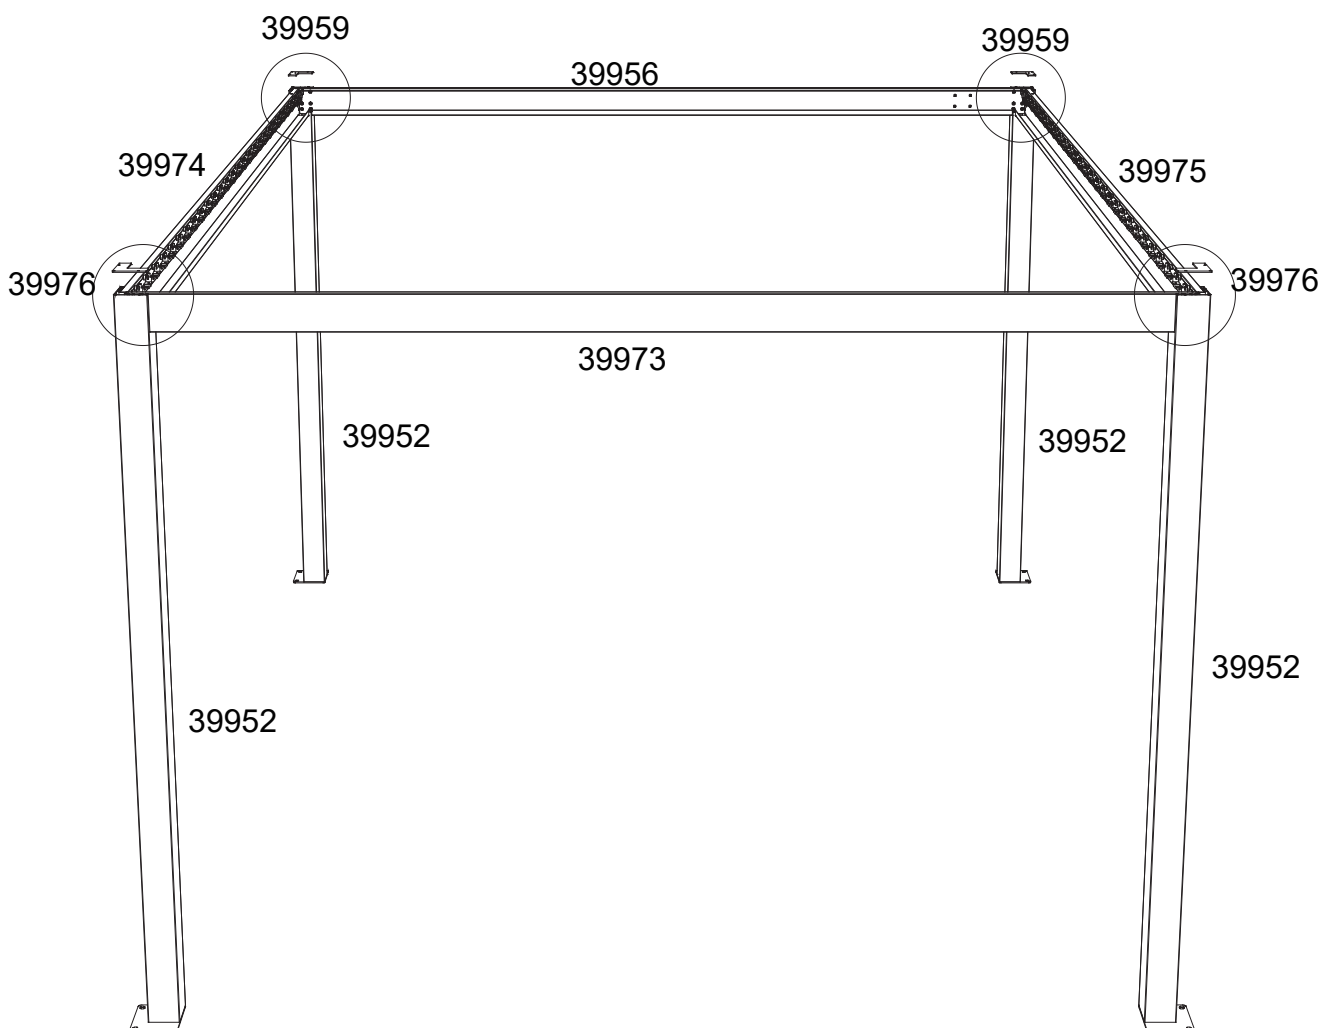

□ PG-L1-Q2 3 m x 4 m

01/2024-V01

PRIMEYARD®

PG-L1-Q2 3 m x 4 m

PG-L1-Q2 3 m x 4 m

A

B

C

PG-L1-Q2 3 m x 4 m

Item no.		Q'ty
39952		4
39954		4
39974		1
39975		1
39973		1
39956		1
39966		1
39967		27
39959		2
39976		2
39963		1
39964		1
39965		1
39923		1
39961		1
39962		1

PG-L1-Q2 3 m x 4 m

Item no.			Q'ty
39930		M6*15MM	14
39926		M5*25MM	16
39969		M6*10MM	2
39933		M10*80MM	12
39927		M5*15MM	12
39931		M6	2
39932		M6	16
39970		M8	2
35144			1
35146		M4	1
35145		M4	1
39715		M3	1
39739		M6	1
39971		M5*8MM	108
39925			1
39937		M4*15MM	2
39939			48

PG-L1-Q2 3 m x 4 m

1

PG-L1-Q2 3 m x 4 m

2

PG-L1-Q2 3 m x 4 m

3

PG-L1-Q2 3 m x 4 m

4

PG-L1-Q2 3 m x 4 m

5

PG-L1-Q2 3 m x 4 m

6

PG-L1-Q2 3 m x 4 m

7

PG-L1-Q2 3 m x 4 m

8