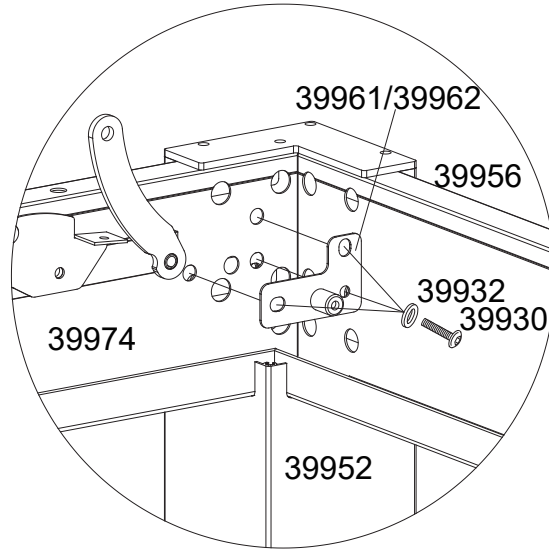

PG-L1-Q2 3 m x 4 m

Item no.		Q'ty
39952		4
39954		4
39974		1
39975		1
39973		1
39956		1
39966		1
39967		27
39959		2
39976		2
39963		1
39964		1
39965		1
39923		1
39961		1
39962		1

PG-L1-Q2 3 m x 4 m

Item no.			Q'ty
39930		M6*15MM	14
39926		M5*25MM	16
39969		M6*10MM	2
39933		M10*80MM	12
39927		M5*15MM	12
39931		M6	2
39932		M6	16
39970		M8	2
35144			1
35146		M4	1
35145		M4	1
39715		M3	1
39739		M6	1
39971		M5*8MM	108
39925			1
39937		M4*15MM	2
39939			48

PG-L1-Q2 3 m x 4 m

1

PG-L1-Q2 3 m x 4 m

2

PG-L1-Q2 3 m x 4 m

3

PG-L1-Q2 3 m x 4 m

4

PG-L1-Q2 3 m x 4 m

5

PG-L1-Q2 3 m x 4 m

6

PG-L1-Q2 3 m x 4 m

7

PG-L1-Q2 3 m x 4 m

8

PG-L1-Q2 3 m x 4 m

9

PG-L1-Q2 3 m x 4 m

10

TOOLPORT GmbH • Gutenbergring 1–5 • 22848 Norderstedt • GERMANY
Telefon +49 (0)40 / 60 87 27 17 • Fax +49 (0)40 / 60 87 27 37 • www.toolport.de

GFP Handels GmbH • Passauerstraße 24 • A-4070 Eferding • AUSTRIA
Telefon +43 (0)7272/ 69 800 • www.gfp-international.com