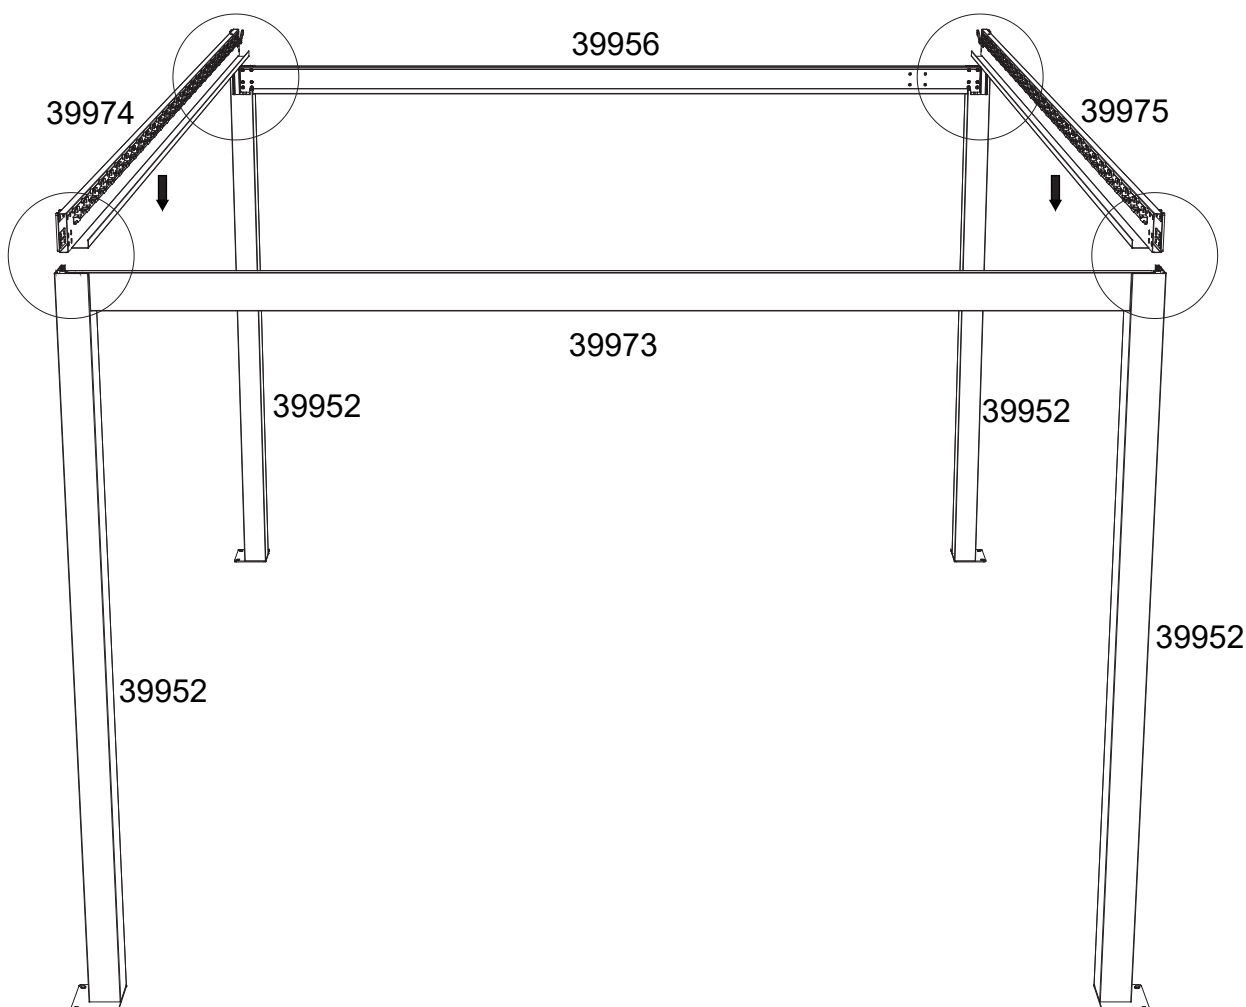

□ PG-L1-Q2 3 m x 4 m

01/2024-V01

PRIMEYARD®

PG-L1-Q2 3 m x 4 m

PG-L1-Q2 3 m x 4 m

A

B

C

PG-L1-Q2 3 m x 4 m

Item no.		Q'ty
39952		4
39954		4
39974		1
39975		1
39973		1
39956		1
39966		1
39967		27
39959		2
39976		2
39963		1
39964		1
39965		1
39923		1
39961		1
39962		1

PG-L1-Q2 3 m x 4 m

Item no.			Q'ty
39930		M6*15MM	14
39926		M5*25MM	16
39969		M6*10MM	2
39933		M10*80MM	12
39927		M5*15MM	12
39931		M6	2
39932		M6	16
39970		M8	2
35144			1
35146		M4	1
35145		M4	1
39715		M3	1
39739		M6	1
39971		M5*8MM	108
39925			1
39937		M4*15MM	2
39939			48

PG-L1-Q2 3 m x 4 m

1

PG-L1-Q2 3 m x 4 m

2

PG-L1-Q2 3 m x 4 m

3

PG-L1-Q2 3 m x 4 m

4

PG-L1-Q2 3 m x 4 m

5

PG-L1-Q2 3 m x 4 m

6

PG-L1-Q2 3 m x 4 m

7

PG-L1-Q2 3 m x 4 m

8