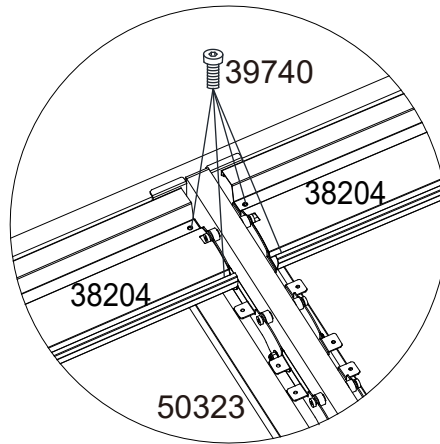

Item no.		Q'ty
35085	 M6*15MM	28
39744	 M6*10MM	4
39740	 M5*8MM	216
39742	 M6	4
35086	 M6	40
39738	 M8	4
39745	 M5*15MM	12
35137	 M10*80MM	12
39743	 M5*25MM	16
38200	 M6*25MM	8
38201	 3MM	4
38202	 8	8
39739	 6#	1
35144	 10#	1
39715	 3#	1

8

Tips: Mounting Direction for the two Connecting Rods should keep the same

1

9

PG-L1-Q2 4 m x 4 m

DG

10

11

12

PG-L1-Q2 4 m x 4 m

DG

13

**TOOLPORT GmbH** • Gutenbergring 1–5 • 22848 Norderstedt • GERMANY  
Telefon +49 (0)40 / 60 87 27 17 • Fax +49 (0)40 / 60 87 27 37 • [www.toolport.de](http://www.toolport.de)

**GFP Handels GmbH** • Passauerstraße 24 • A-4070 Eferding • AUSTRIA  
Telefon +43 (0)7272/ 69 800 • [www.gfp-international.com](http://www.gfp-international.com)