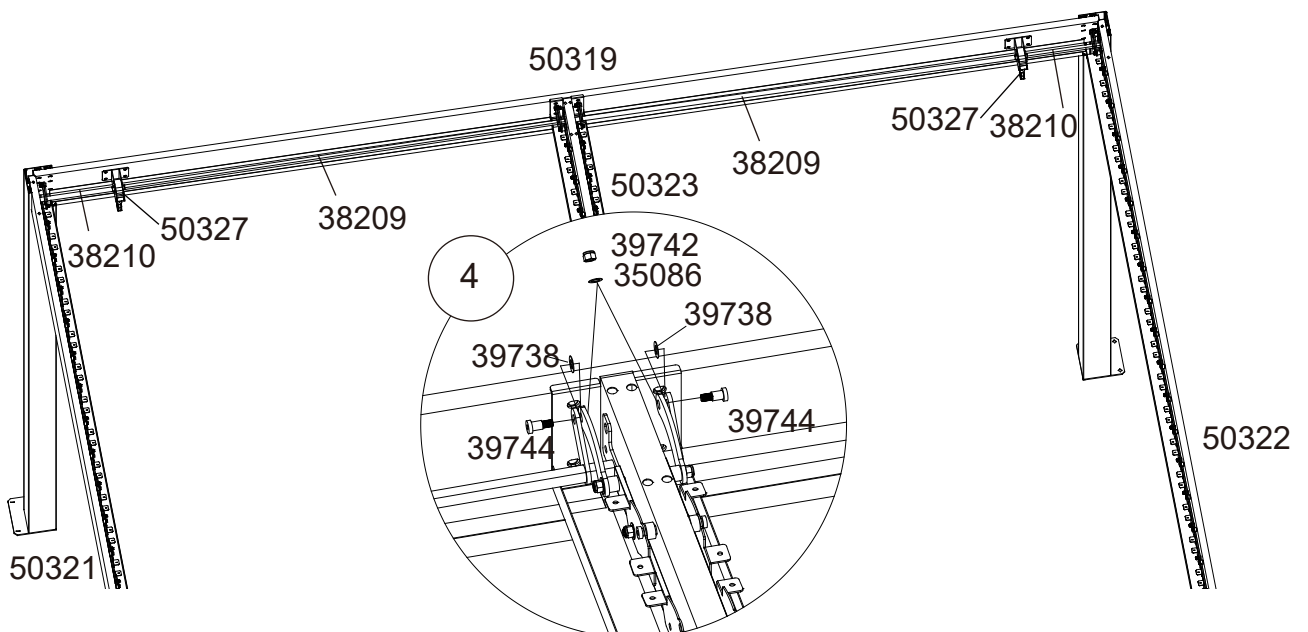

● DG

3

□ PG-L1-Q2 4 m x 4 m

● DG

4

□ PG-L1-Q2 4 m x 4 m

● DG

5

□ PG-L1-Q2 4 m x 4 m

● DG

6

□ PG-L1-Q2 4 m x 4 m

● DG

7

PG-L1-Q2 4 m x 4 m

DG

8

Tips: Mounting Direction for the two Connecting Rods should keep the same

1

9

PG-L1-Q2 4 m x 4 m

DG

10

11

12

PG-L1-Q2 4 m x 4 m

DG

13

**TOOLPORT GmbH** • Gutenbergring 1–5 • 22848 Norderstedt • GERMANY  
Telefon +49 (0)40 / 60 87 27 17 • Fax +49 (0)40 / 60 87 27 37 • [www.toolport.de](http://www.toolport.de)

**GFP Handels GmbH** • Passauerstraße 24 • A-4070 Eferding • AUSTRIA  
Telefon +43 (0)7272/ 69 800 • [www.gfp-international.com](http://www.gfp-international.com)