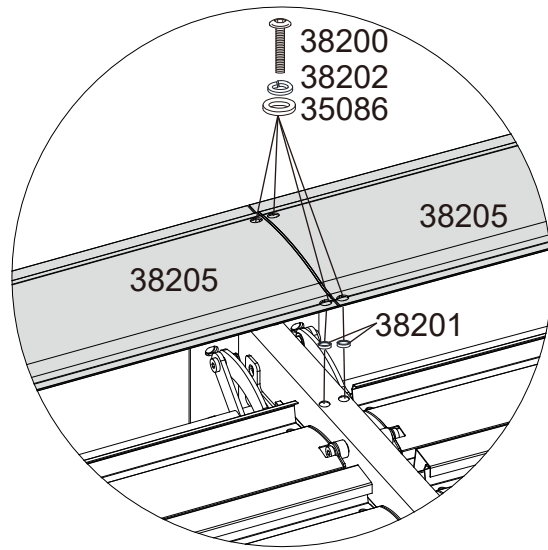

8

Tips: Mounting Direction for the two Connecting Rods should keep the same

1

9

PG-L1-Q2 4 m x 4 m

DG

10

11

12

PG-L1-Q2 4 m x 4 m

DG

13

**TOOLPORT GmbH** • Gutenbergring 1–5 • 22848 Norderstedt • GERMANY  
Telefon +49 (0)40 / 60 87 27 17 • Fax +49 (0)40 / 60 87 27 37 • [www.toolport.de](http://www.toolport.de)

**GFP Handels GmbH** • Passauerstraße 24 • A-4070 Eferding • AUSTRIA  
Telefon +43 (0)7272/ 69 800 • [www.gfp-international.com](http://www.gfp-international.com)