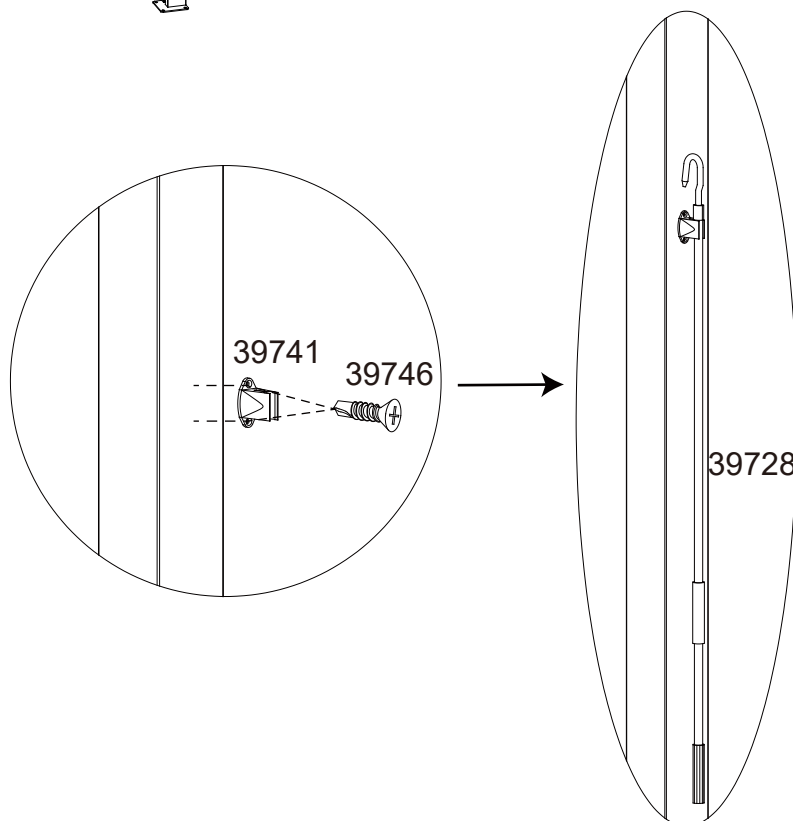

Item no.		Q'ty
35085	 M6*15MM	28
39744	 M6*10MM	4
39740	 M5*8MM	216
39742	 M6	4
35086	 M6	40
39738	 M8	4
39745	 M5*15MM	12
35137	 M10*80MM	12
39743	 M5*25MM	16
38200	 M6*25MM	8
38201	 3MM	4
38202	 8	8
39739	 6#	1
35144	 10#	1
39715	 3#	1

□ PG-L1-Q2 4 m x 4 m

● DG

6

□ PG-L1-Q2 4 m x 4 m

● DG

7

PG-L1-Q2 4 m x 4 m

DG

8

Tips: Mounting Direction for the two Connecting Rods should keep the same

1

9

PG-L1-Q2 4 m x 4 m

DG

10

11

12

PG-L1-Q2 4 m x 4 m

DG

13

**TOOLPORT GmbH** • Gutenbergring 1–5 • 22848 Norderstedt • GERMANY  
Telefon +49 (0)40 / 60 87 27 17 • Fax +49 (0)40 / 60 87 27 37 • [www.toolport.de](http://www.toolport.de)

**GFP Handels GmbH** • Passauerstraße 24 • A-4070 Eferding • AUSTRIA  
Telefon +43 (0)7272/ 69 800 • [www.gfp-international.com](http://www.gfp-international.com)