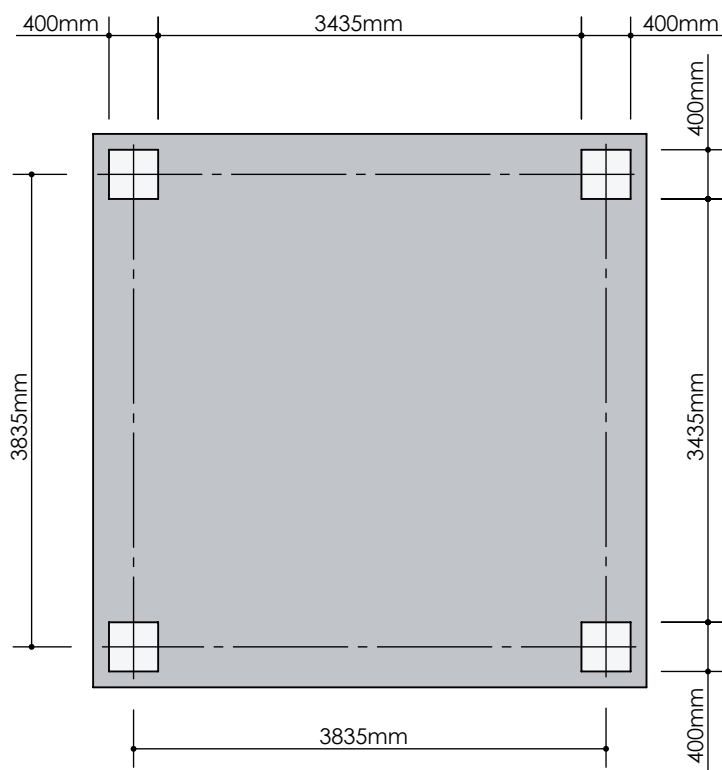

□ PG-L1-Q2 4 m x 4 m

**PRIMEYARD®**

A

B

C

Item no.		Q'ty
50345		4
50346		1
50347		1
50348		1
50349		1
50350		1
38193		54
38194		2
38221		2
39754		2
39748		4
50312		2

Item no.		Q'ty
38196		2
38197		2
39728		1
38198		2
38199		2
39830		48
39741		1

Item no.		Q'ty
35085	 M6*15MM	28
39744	 M6*10MM	4
39740	 M5*8MM	216
39742	 M6	4
35086	 M6	40
39738	 M8	4
39745	 M5*15MM	12
35137	 M10*80MM	12
39743	 M5*25MM	16
38200	 M6*25MM	8
38201	 3MM	4
38202		8
39739	 6#	1
35144	 10#	1
39715	 3#	1

Item no.		Q'ty
35146		1
35145		1
39746		2

□ PG-L1-Q2 4 m x 4 m

1

□ PG-L1-Q2 4 m x 4 m

2

□ PG-L1-Q2 4 m x 4 m

3

□ PG-L1-Q2 4 m x 4 m

4

□ PG-L1-Q2 4 m x 4 m

5

50349

39739

39830

50346

50349