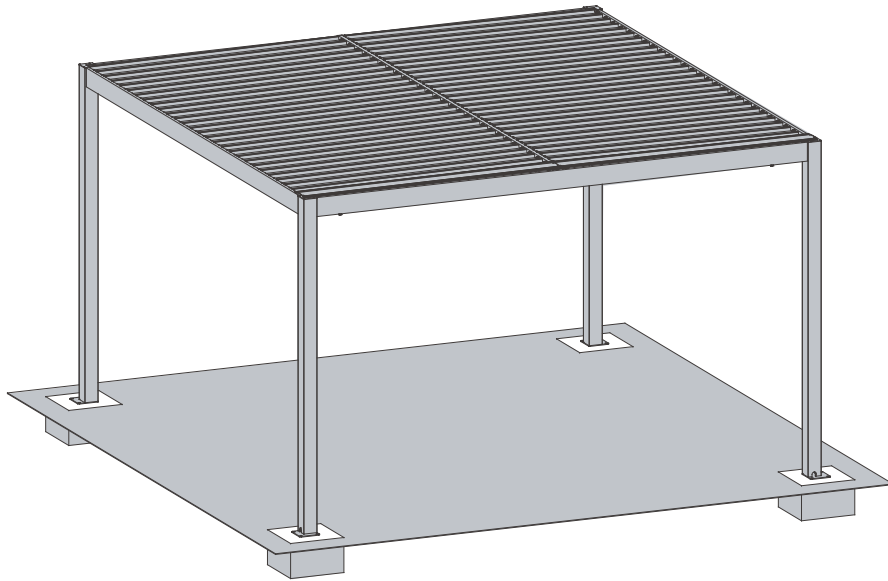

PG-L1-Q2 4 m x 4 m

LG