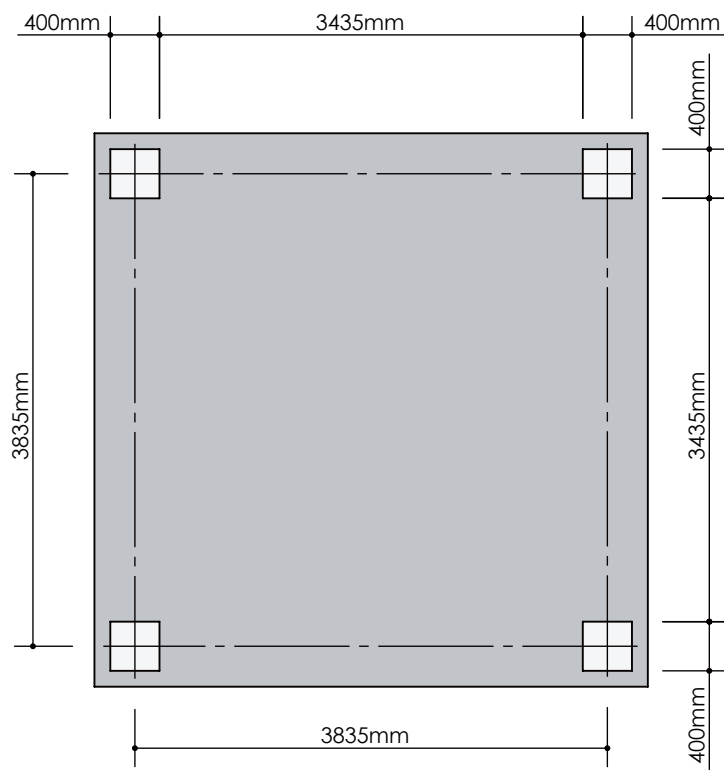

□ PG-L1-Q2 4 m x 4 m

○ LG

PRIMEYARD®

A

B

C

Item no.		Q'ty
50303		4
50304		1
50305		1
50306		1
50307		1
50308		1
38193		54
38194		2
38195		2
39722		2
39716		4
50312		2

Item no.		Q'ty
38196		2
38197		2
39728		1
38198		2
38199		2
39829		48
39741		1

Item no.		Q'ty
35085	 M6*15MM	28
39744	 M6*10MM	4
39740	 M5*8MM	216
39742	 M6	4
35086	 M6	40
39738	 M8	4
39745	 M5*15MM	12
35137	 M10*80MM	12
39743	 M5*25MM	16
38200	 M6*25MM	8
38201	 3MM	4
38202	 3MM	8
39739	 6#	1
35144	 10#	1
39715	 3#	1

□ **PG-L1-Q2** 4 m x 4 m

○ **LG**

Item no.		Q'ty
35146	 4#	1
35145	 4#	1
39746	 M4*15MM	2

PG-L1-Q2 4 m x 4 m

LG

□ PG-L1-Q2 4 m x 4 m

● LG

1

50303

39716

39743

□ PG-L1-Q2 4 m x 4 m

● LG

2

□ PG-L1-Q2 4 m x 4 m

● LG