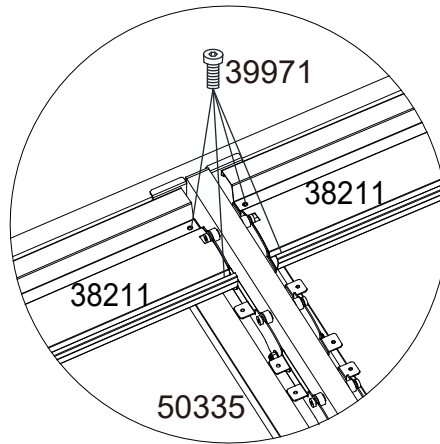

□ PG-L1-Q2 4 m x 4 m

○ WH

PRIMEYARD®

A

B

C

Item no.		Q'ty
50330		4
50331		1
50332		1
50333		1
50334		1
50335		1
38211		54
38212		2
38213		2
39976		2
39954		4
50339		2

Item no.		Q'ty
38214		2
38215		2
39923		1
38216		2
38217		2
39939		48
39925		1

6

□ PG-L1-Q2 4 m x 4 m

○ WH

7

□ PG-L1-Q2 4 m x 4 m

○ WH

8

1

2

3

4

9

□ PG-L1-Q2 4 m x 4 m

○ WH

10

□ PG-L1-Q2 4 m x 4 m

○ WH

11

12

□ PG-L1-Q2 4 m x 4 m

○ WH

13

TOOLPORT GmbH • Gutenbergring 1–5 • 22848 Norderstedt • GERMANY
Telefon +49 (0)40 / 60 87 27 17 • Fax +49 (0)40 / 60 87 27 37 • www.toolport.de

GFP Handels GmbH • Passauerstraße 24 • A-4070 Eferding • AUSTRIA
Telefon +43 (0)7272/ 69 800 • www.gfp-international.com