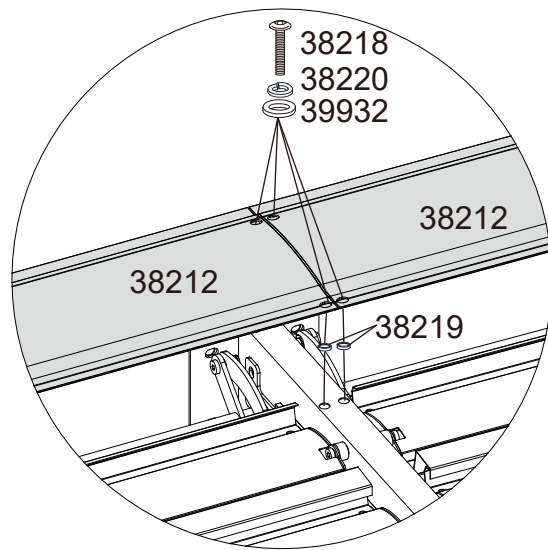

2

3

4

9

□ PG-L1-Q2 4 m x 4 m

○ WH

10

□ PG-L1-Q2 4 m x 4 m

○ WH

11

12

□ PG-L1-Q2 4 m x 4 m

○ WH

13

TOOLPORT GmbH • Gutenbergring 1–5 • 22848 Norderstedt • GERMANY
Telefon +49 (0)40 / 60 87 27 17 • Fax +49 (0)40 / 60 87 27 37 • www.toolport.de

GFP Handels GmbH • Passauerstraße 24 • A-4070 Eferding • AUSTRIA
Telefon +43 (0)7272/ 69 800 • www.gfp-international.com