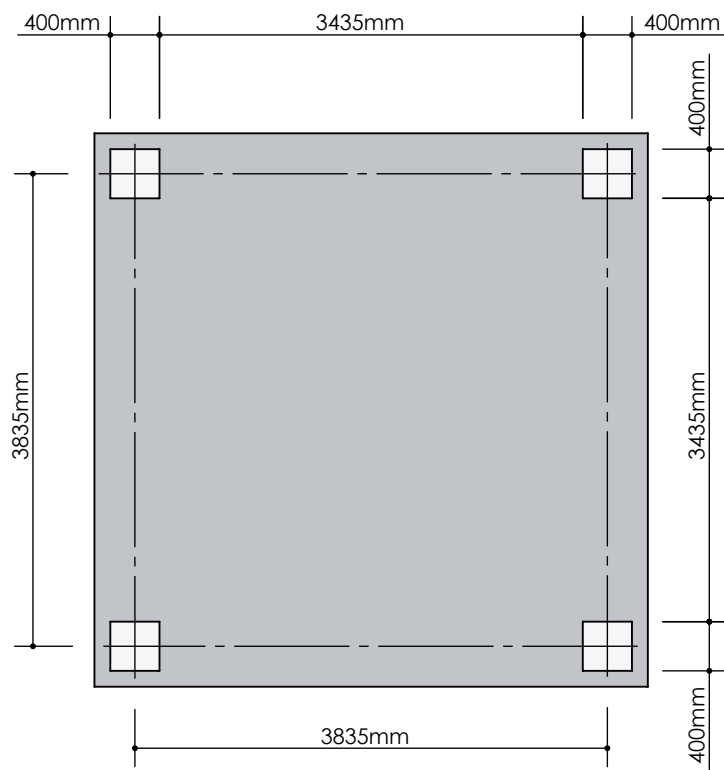

□ PG-L1-Q2 4 m x 4 m

○ WH

PRIMEYARD®

A

B

C

Item no.		Q'ty
50330		4
50331		1
50332		1
50333		1
50334		1
50335		1
38211		54
38212		2
38213		2
39976		2
39954		4
50339		2

Item no.		Q'ty
38214		2
38215		2
39923		1
38216		2
38217		2
39939		48
39925		1

□ **PG-L1-Q2** 4 m x 4 m

○ **WH**

Item no.		Q'ty
35146	 4#	1
35145	 4#	1
39937	 M4*15MM	2

PG-L1-Q2 4 m x 4 m

WH

□ **PG-L1-Q2 4 m x 4 m**

○ **WH**

1

□ **PG-L1-Q2 4 m x 4 m**

○ **WH**

2

□ **PG-L1-Q2 4 m x 4 m**

○ **WH**

3

□ PG-L1-Q2 4 m x 4 m

○ WH

4

□ PG-L1-Q2 4 m x 4 m

○ WH

5

39739

39939

□ PG-L1-Q2 4 m x 4 m

○ WH