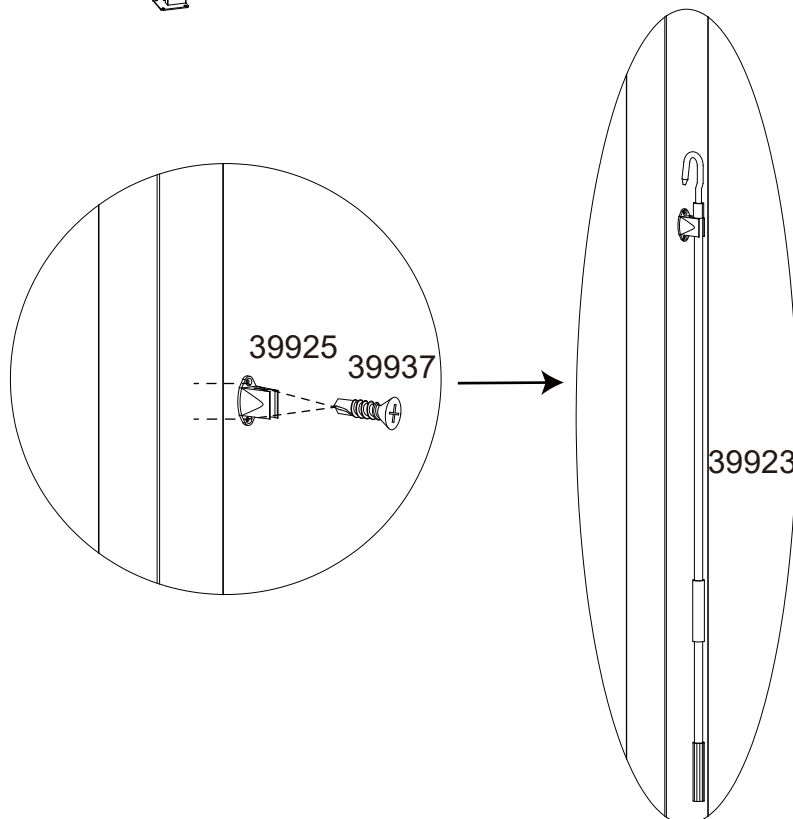

□ **PG-L1-Q2** 4 m x 4 m

○ **WH**

Item no.		Q'ty
35146	 4#	1
35145	 4#	1
39937	 M4*15MM	2

PG-L1-Q2 4 m x 4 m

WH

□ **PG-L1-Q2 4 m x 4 m**

○ **WH**

1

6

□ PG-L1-Q2 4 m x 4 m

○ WH

7

□ PG-L1-Q2 4 m x 4 m

○ WH

8

1

2

3

4

9

□ PG-L1-Q2 4 m x 4 m

○ WH

10

□ PG-L1-Q2 4 m x 4 m

○ WH

11

12

□ PG-L1-Q2 4 m x 4 m

○ WH

13

TOOLPORT GmbH • Gutenbergring 1–5 • 22848 Norderstedt • GERMANY
Telefon +49 (0)40 / 60 87 27 17 • Fax +49 (0)40 / 60 87 27 37 • www.toolport.de

GFP Handels GmbH • Passauerstraße 24 • A-4070 Eferding • AUSTRIA
Telefon +43 (0)7272/ 69 800 • www.gfp-international.com