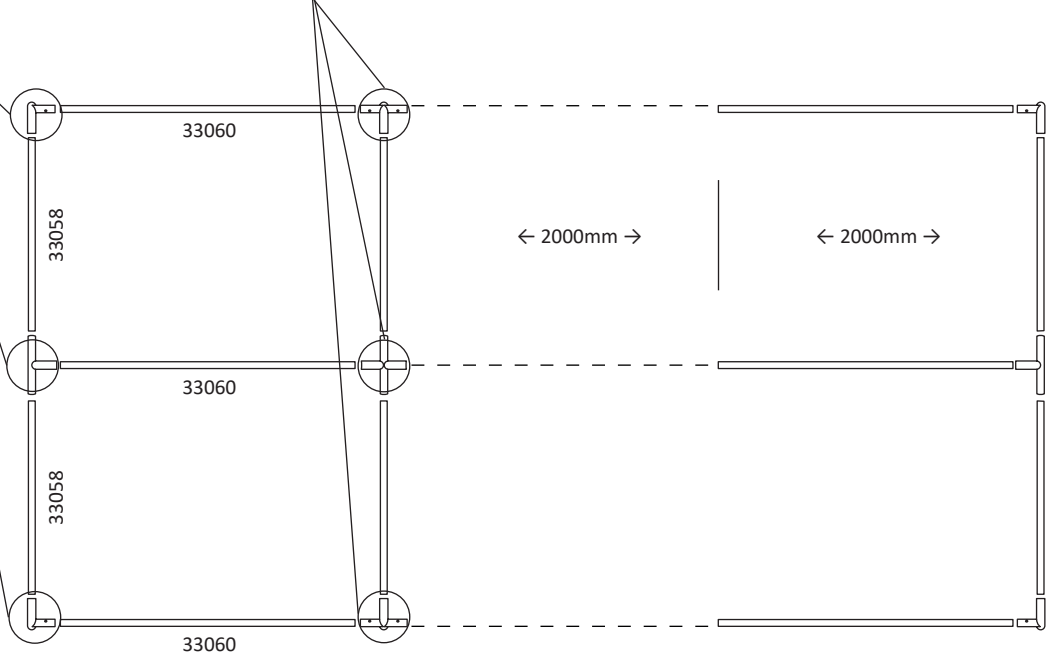

LZ-L1-Q4 3 m x 4 m, 3 m x 6 m

09/2023-01

TOOLPORT

LZ-L1-Q4 3 m x 4 m, 3 m x 6 m

A

B

C

LZ-L1-Q4 3 m x 4 m, 3 m x 6 m

Item no.		4 m	6 m
33058	 Ø38mm ← 1542mm →	6	8
33060	 Ø38mm ← 1930mm →	6	9
33057	 Ø38mm ← 1895mm →	6	8
33079		6	8
33062		6	6
33063		3	6
30430		56	64
30050		4	4
30051		4	4
		1	1
		2	2
		2	2
30046	 ← 180mm →	4	4
30047	 ← 160mm →	20	24

LZ-L1-Q4 3 m x 4 m, 3 m x 6 m

1

LZ-L1-Q4 3 m x 4 m, 3 m x 6 m

2

3

LZ-L1-Q4 3 m x 4 m, 3 m x 6 m

4

LZ-L1-Q4 3 m x 4 m, 3 m x 6 m

5

LZ-L1-Q4 3 m x 4 m, 3 m x 6 m

6

LZ-L1-Q4 3 m x 4 m, 3 m x 6 m

7