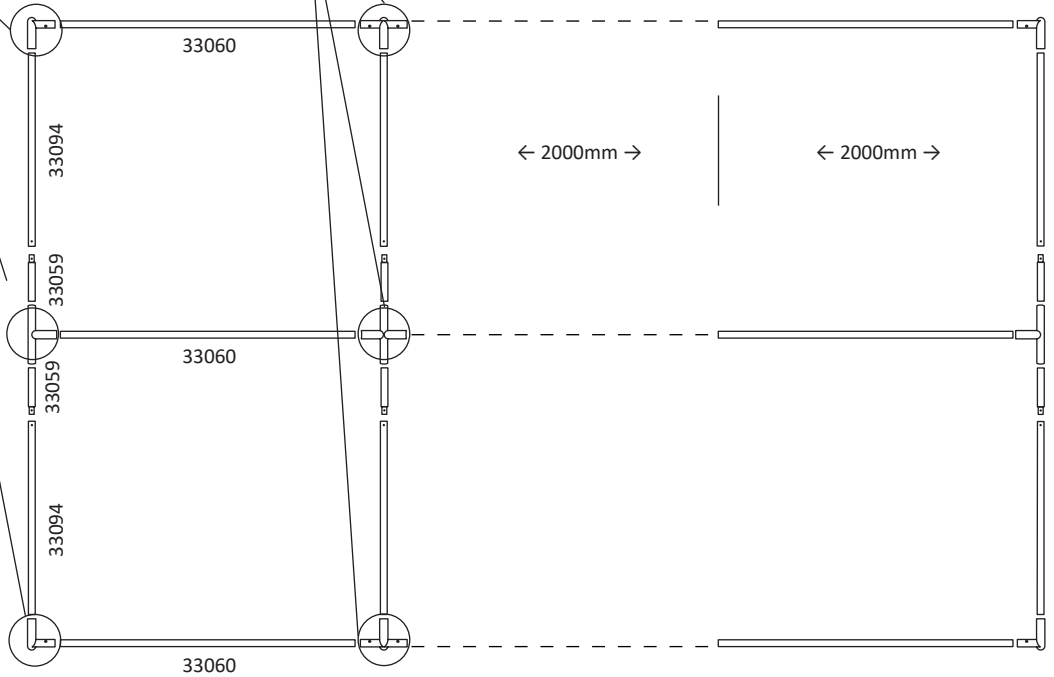

LZ-L1-Q4 4 m x 6 m, 4 m x 8 m

09/2023-01

TOOLPORT

LZ-L1-Q4 4 m x 6 m, 4 m x 8 m

A

B

C

LZ-L1-Q4 4 m x 6 m, 4 m x 8 m

Item no.		6 m	8 m
33059	 Ø38mm ← 257mm →	8	10
33060	 Ø38mm ← 1930mm →	9	12
33094	 Ø38mm ← 1930mm →	8	10
33057	 Ø38mm ← 1895mm →	8	10
33079		8	10
33062		6	6
33063		6	9
30430		68	76
30050		4	4
30051		4	4
		1	1
		2	2
		2	2
30046	 ← 180mm →	4	4
30047	 ← 160mm →	24	28

LZ-L1-Q4 4 m x 6 m, 4 m x 8 m

1

LZ-L1-Q4 4 m x 6 m, 4 m x 8 m

2

3

LZ-L1-Q4 4 m x 6 m, 4 m x 8 m

4

LZ-L1-Q4 4 m x 6 m, 4 m x 8 m

5

LZ-L1-Q4 4 m x 6 m, 4 m x 8 m

6

LZ-L1-Q4 4 m x 6 m, 4 m x 8 m

7