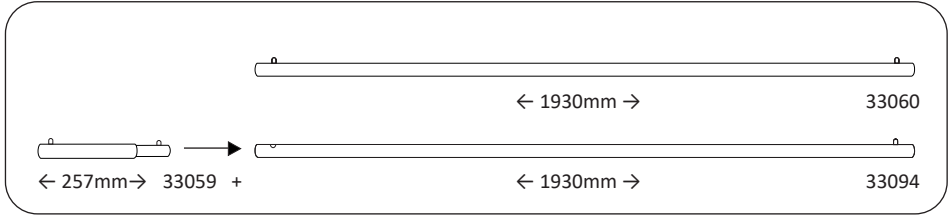

LZ-L1-Q4 4 m x 6 m, 4 m x 8 m

09/2023-01

TOOLPORT

LZ-L1-Q4 4 m x 6 m, 4 m x 8 m

A

B

C

LZ-L1-Q4 4 m x 6 m, 4 m x 8 m

Item no.		6 m	8 m
33059	 Ø38mm ← 257mm →	8	10
33060	 Ø38mm ← 1930mm →	9	12
33094	 Ø38mm ← 1930mm →	8	10
33057	 Ø38mm ← 1895mm →	8	10
33079		8	10
33062		6	6
33063		6	9
30430		68	76
30050		4	4
30051		4	4
		1	1
		2	2
		2	2
30046	 ← 180mm →	4	4
30047	 ← 160mm →	24	28

LZ-L1-Q4 4 m x 6 m, 4 m x 8 m

1

LZ-L1-Q4 4 m x 6 m, 4 m x 8 m

2

3

LZ-L1-Q4 4 m x 6 m, 4 m x 8 m

4

LZ-L1-Q4 4 m x 6 m, 4 m x 8 m

5

LZ-L1-Q4 4 m x 6 m, 4 m x 8 m

6

LZ-L1-Q4 4 m x 6 m, 4 m x 8 m

7