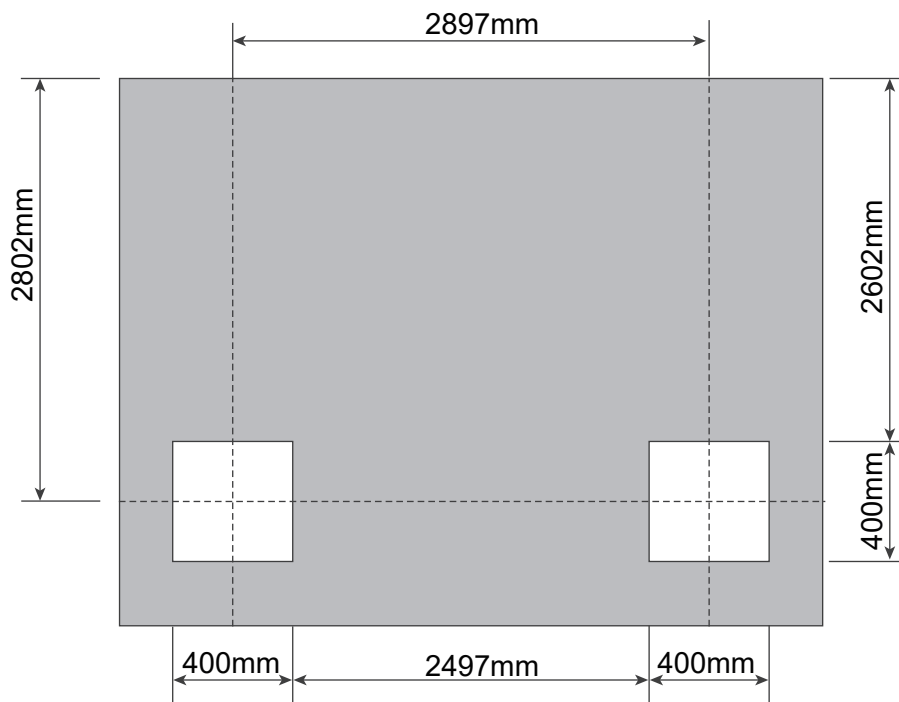

PR-L1-Q1 3 m x 3 m

WH