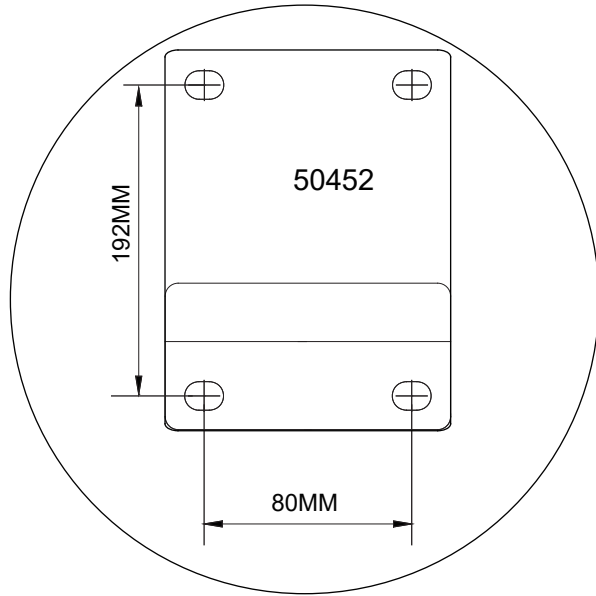

□ PR-L1-Q1 3 m x 3 m

○ WH

11/2025-V01

PRIMEYARD®

A

B

C

Item no.		Q'ty
50437		2
39902		2
50438		1
50439		1
50442		1
50443		1
38269		21
38270		1
39948		1
39949		1
38271		6
38273		2
50450		1
50451		1
50452		1
50370		1

Item no.		Q'ty
36447	 3.5#	1
38220	 M6	4

PR-L1-Q1 3 m x 3 m

WH

□ PR-L1-Q1 3 m x 3 m

○ WH

1

□ PR-L1-Q1 3 m x 3 m

○ WH

2

□ PR-L1-Q1 3 m x 3 m

○ WH

3

A

B

4

□ PR-L1-Q1 3 m x 3 m

○ WH

5

□ PR-L1-Q1 3 m x 3 m

○ WH

6

PR-L1-Q1 3 m x 3 m

WH

7