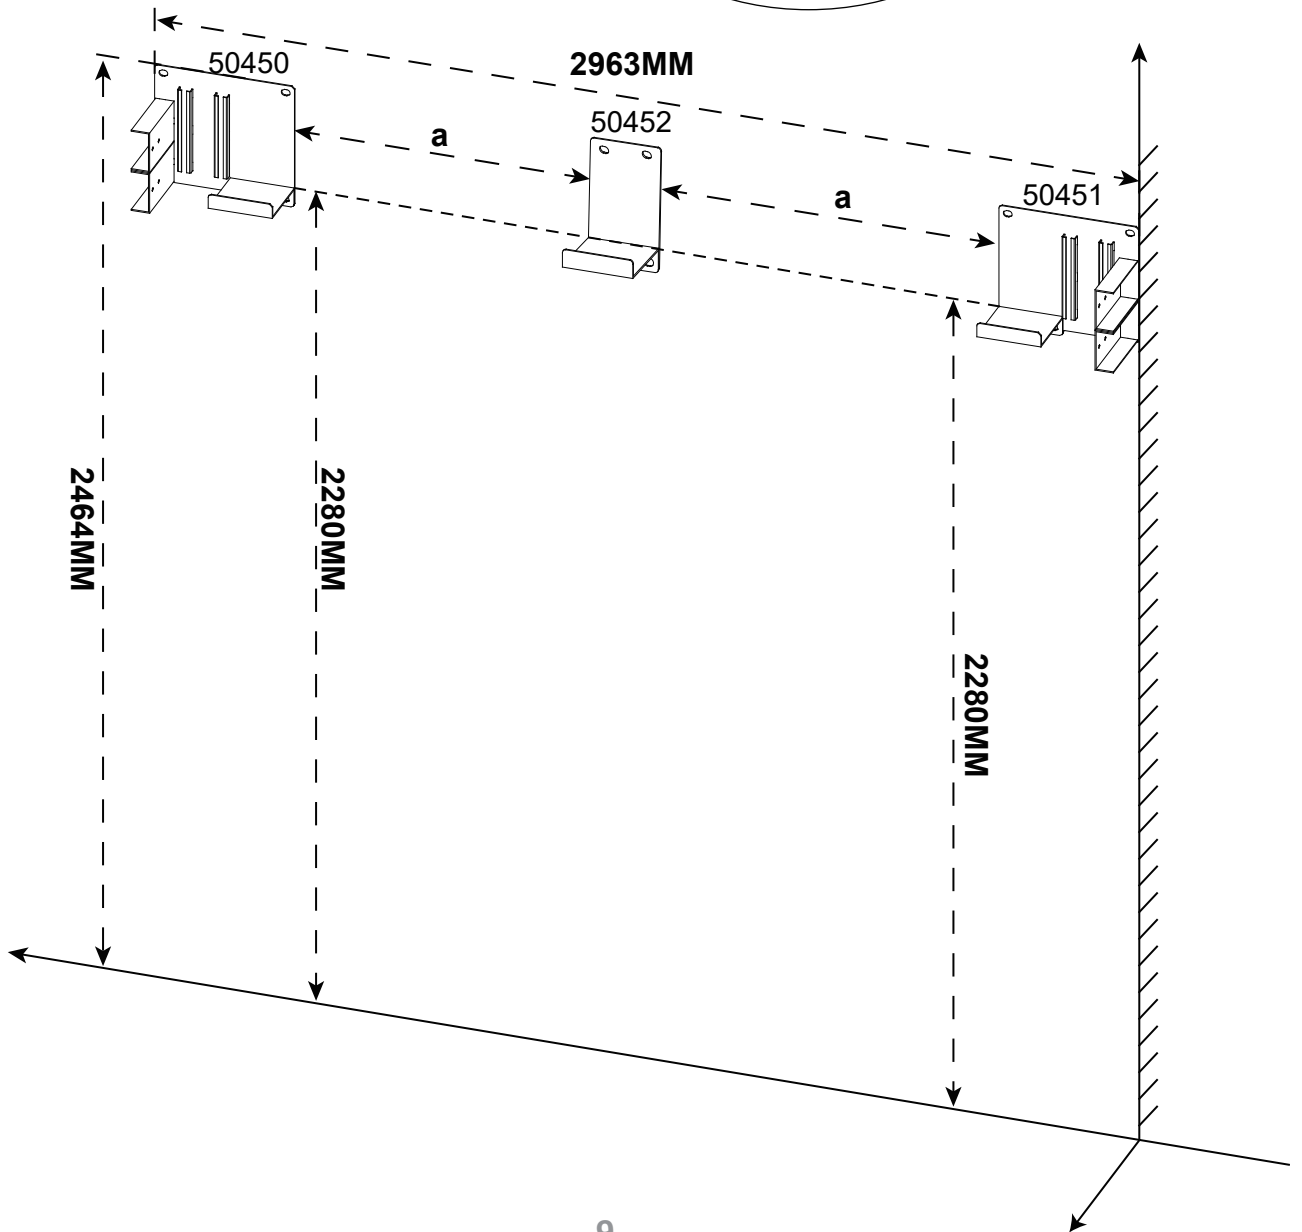

□ PR-L1-Q1 3 m x 3 m

○ WH

11/2025-V01

PRIMEYARD®

A

B

C

Item no.		Q'ty
50437		2
39902		2
50438		1
50439		1
50442		1
50443		1
38269		21
38270		1
39948		1
39949		1
38271		6
38273		2
50450		1
50451		1
50452		1
50370		1

Item no.		Q'ty
36447	 3.5#	1
38220	 M6	4

PR-L1-Q1 3 m x 3 m

WH

□ PR-L1-Q1 3 m x 3 m

○ WH

1

□ PR-L1-Q1 3 m x 3 m

○ WH

2

□ PR-L1-Q1 3 m x 3 m

○ WH

3

A

B

4

□ PR-L1-Q1 3 m x 3 m

○ WH

5

□ PR-L1-Q1 3 m x 3 m

○ WH

6

PR-L1-Q1 3 m x 3 m

WH

7