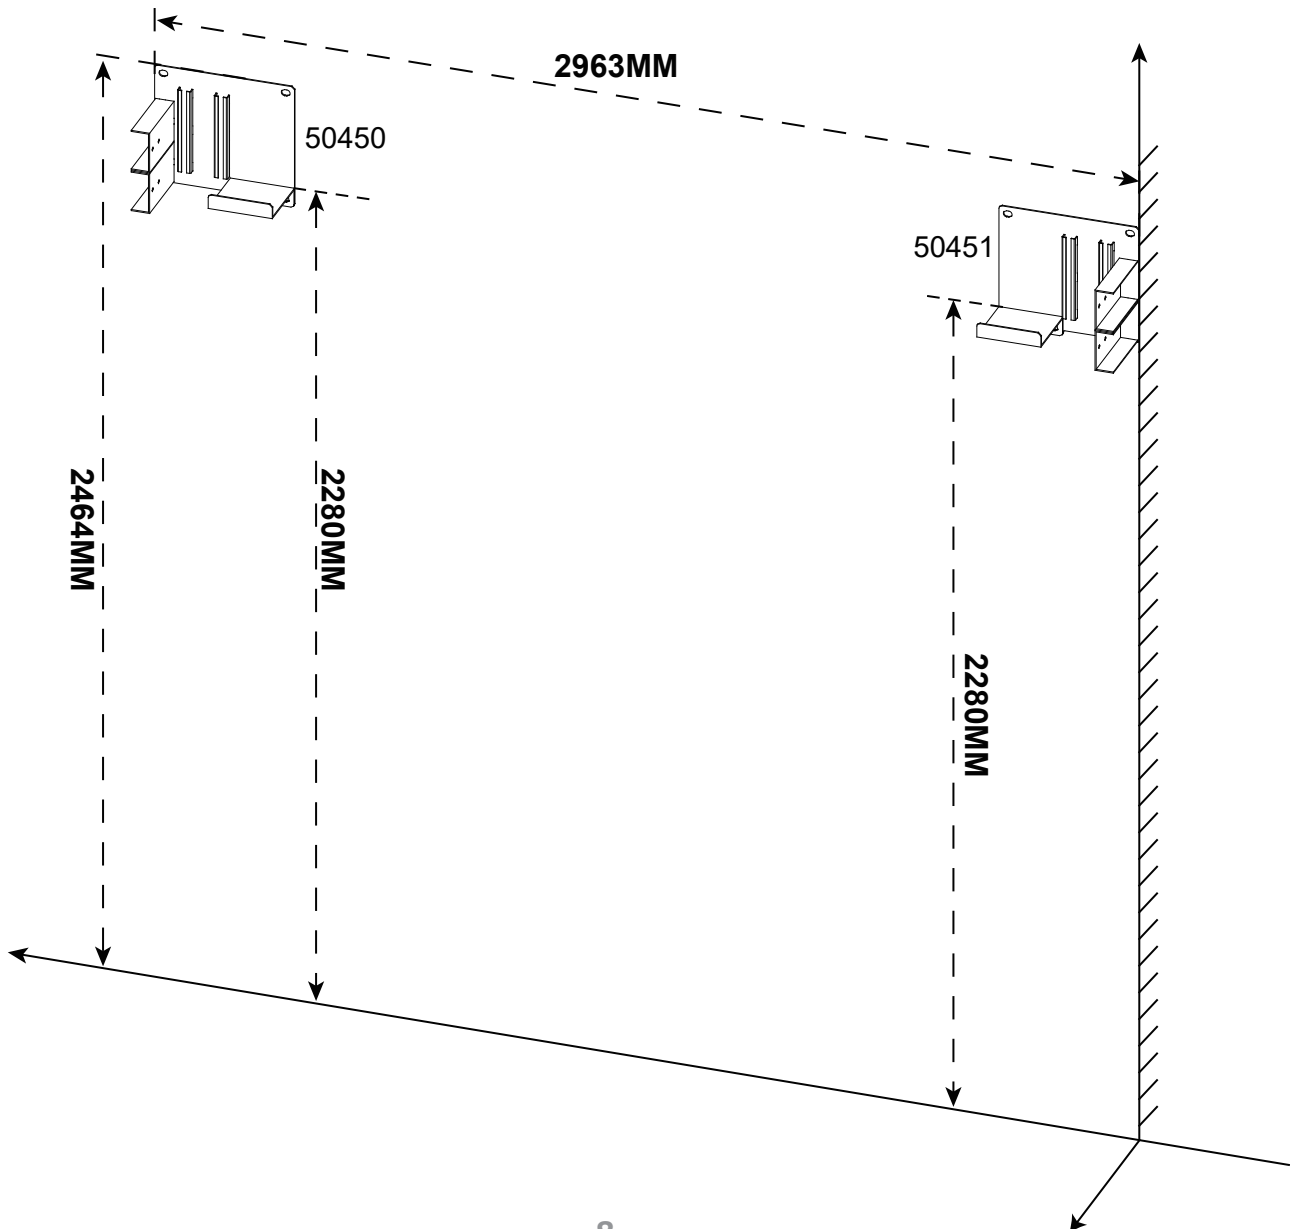

□ PR-L1-Q1 3 m x 3 m

○ WH

11/2025-V01

PRIMEYARD®

A

B

C

Item no.		Q'ty
50437		2
39902		2
50438		1
50439		1
50442		1
50443		1
38269		21
38270		1
39948		1
39949		1
38271		6
38273		2
50450		1
50451		1
50452		1
50370		1

Item no.		Q'ty
36447	 3.5#	1
38220	 M6	4

PR-L1-Q1 3 m x 3 m

WH

□ PR-L1-Q1 3 m x 3 m

○ WH

1

□ PR-L1-Q1 3 m x 3 m

○ WH

2

□ PR-L1-Q1 3 m x 3 m

○ WH

3

A

B

4

□ PR-L1-Q1 3 m x 3 m

○ WH

5

□ PR-L1-Q1 3 m x 3 m

○ WH

6

PR-L1-Q1 3 m x 3 m

WH

7