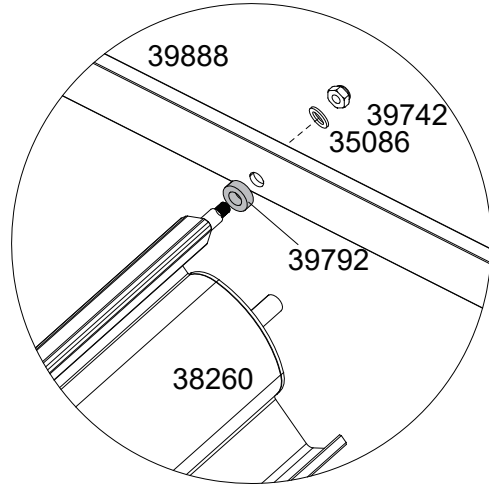

□ PR-L1-Q1 3 m x 4 m

● DG

11/2025-V01

PRIMEYARD®

A

B

C

Item no.		Q'ty
50418		2
39875		2
50421	 	1
50422	 	1
50423	 	1
50424	 	1
38260	 	29
38261	 	1
39887	  32MM	1
39888	  32MM	1
38263		8
38265	 	2
50425		1
50426		1
50427		2
50364		1

Item no.		Q'ty
38266		1
39883		2
38267		1
38268		1
38318		1
38319		1
39787		2
39829		36
39741		1
50363		1
39728		1

Item no.		Q'ty
39743		M5*25MM 8
39745		M5*15MM 16
39789		M4*30MM 40
38227		M6*60MM 4
39742		M6 60
36643		8
35086		M6 72
39739		6# 1
35137		M10*80MM 6
35146		4# 1
35144		10# 1
39791		M8*3MM 2
39792		M8*5MM 58
35085		M6*15MM 12
39746		M4*15MM 2
35145		4# 1

B

13

14

PR-L1-Q1 3 m x 4 m

DG

15

16

17

18

□ PR-L1-Q1 3 m x 4 m

● DG

29

21

22

23

38260*7