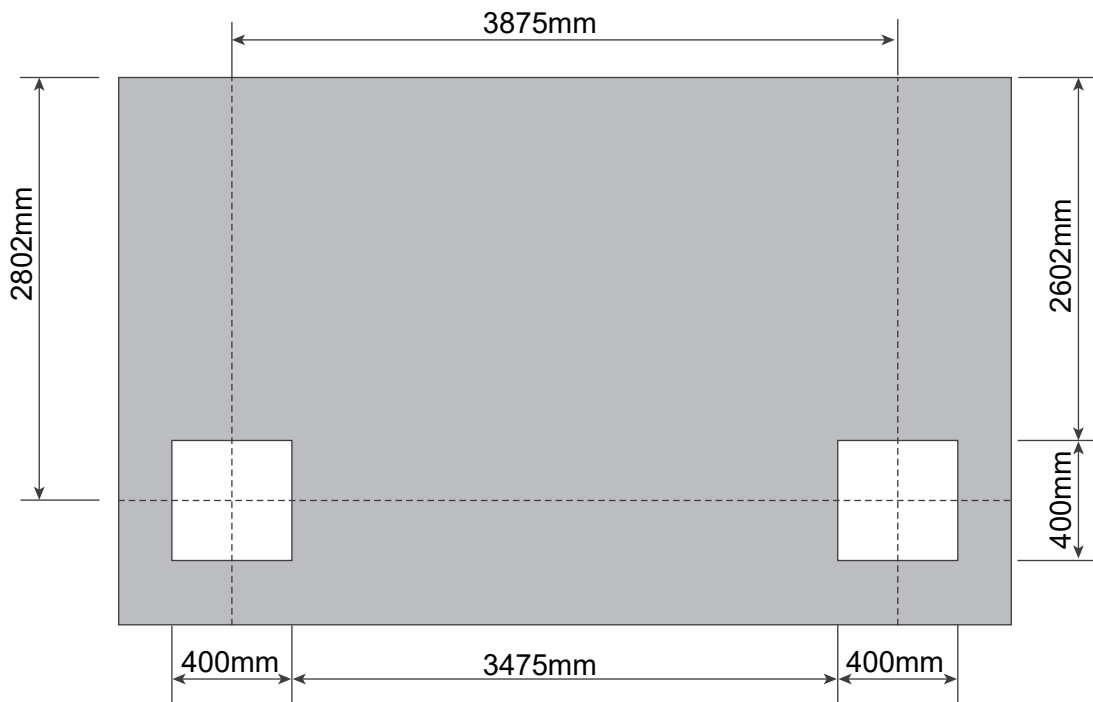

PR-L1-Q1 3 m x 4 m

DG