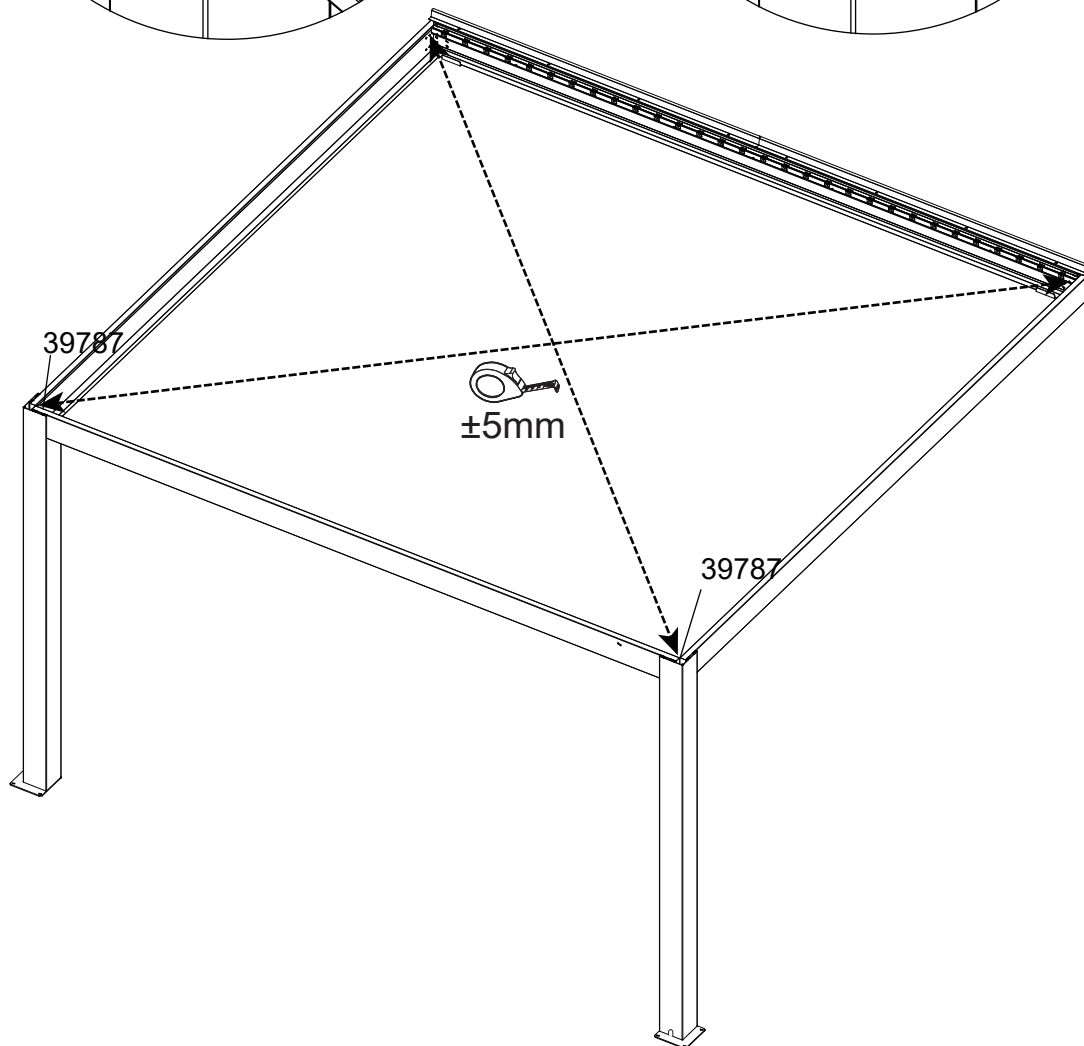

□ PR-L1-Q1 3 m x 4 m

● DG

11/2025-V01

PRIMEYARD®

A

B

C

Item no.		Q'ty
50418		2
39875		2
50421	 	1
50422	 	1
50423	 	1
50424	 	1
38260	 	29
38261	 	1
39887	  32MM	1
39888	  32MM	1
38263		8
38265	 	2
50425		1
50426		1
50427		2
50364		1

8

PR-L1-Q1 3 m x 4 m

DG

9

10

11

12

A

B

13

14

PR-L1-Q1 3 m x 4 m

DG

15

16

17

18

□ PR-L1-Q1 3 m x 4 m

● DG

29

21

22

23

38260*7