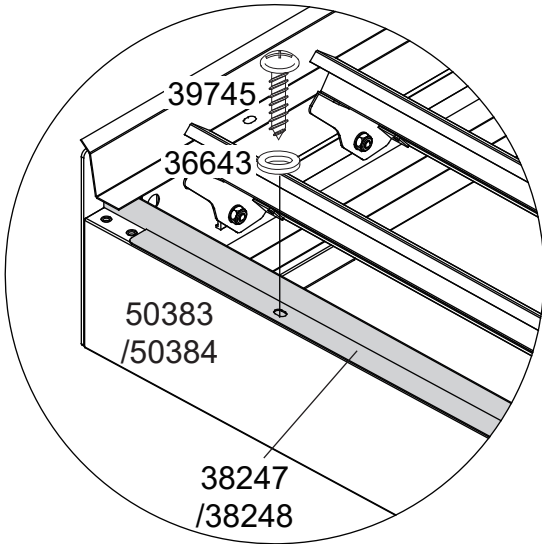

Item no.		Q'ty
38243		1
38244		1
38245		1
38323		1
50386		1
50387		1
50388		1
39741		1
38247		1
38248		1
39829		36

Item no.		Q'ty
35085	 M6*15MM	20
38200	 M6*25MM	4
39743	 M5*25MM	8
39744	 M6*10MM	2
39740	 M5*8MM	80
39745	 M5*15MM	18
39742	 M6	2
36643	 M5	12
35086	 M6	26
39738	 M8	2
35137	 M10*80MM	6
35146	 4#	1
35145	 4#	1
39715	 3#	1
39739	 6#	1
35144	 10#	1
39746	 M4*15MM	2

9

□ PR-L1-Q2 3 m x 3 m

● DG

10

11

B

13

14

15

16

PR-L1-Q2 3 m x 3 m

DG

17

18

TOOLPORT GmbH • Gutenbergring 1–5 • 22848 Norderstedt • GERMANY
Telefon +49 (0)40 / 60 87 27 17 • Fax +49 (0)40 / 60 87 27 37 • www.toolport.de

GFP Handels GmbH • Passauerstraße 24 • A-4070 Eferding • AUSTRIA
Telefon +43 (0)7272/ 69 800 • www.gfp-international.com