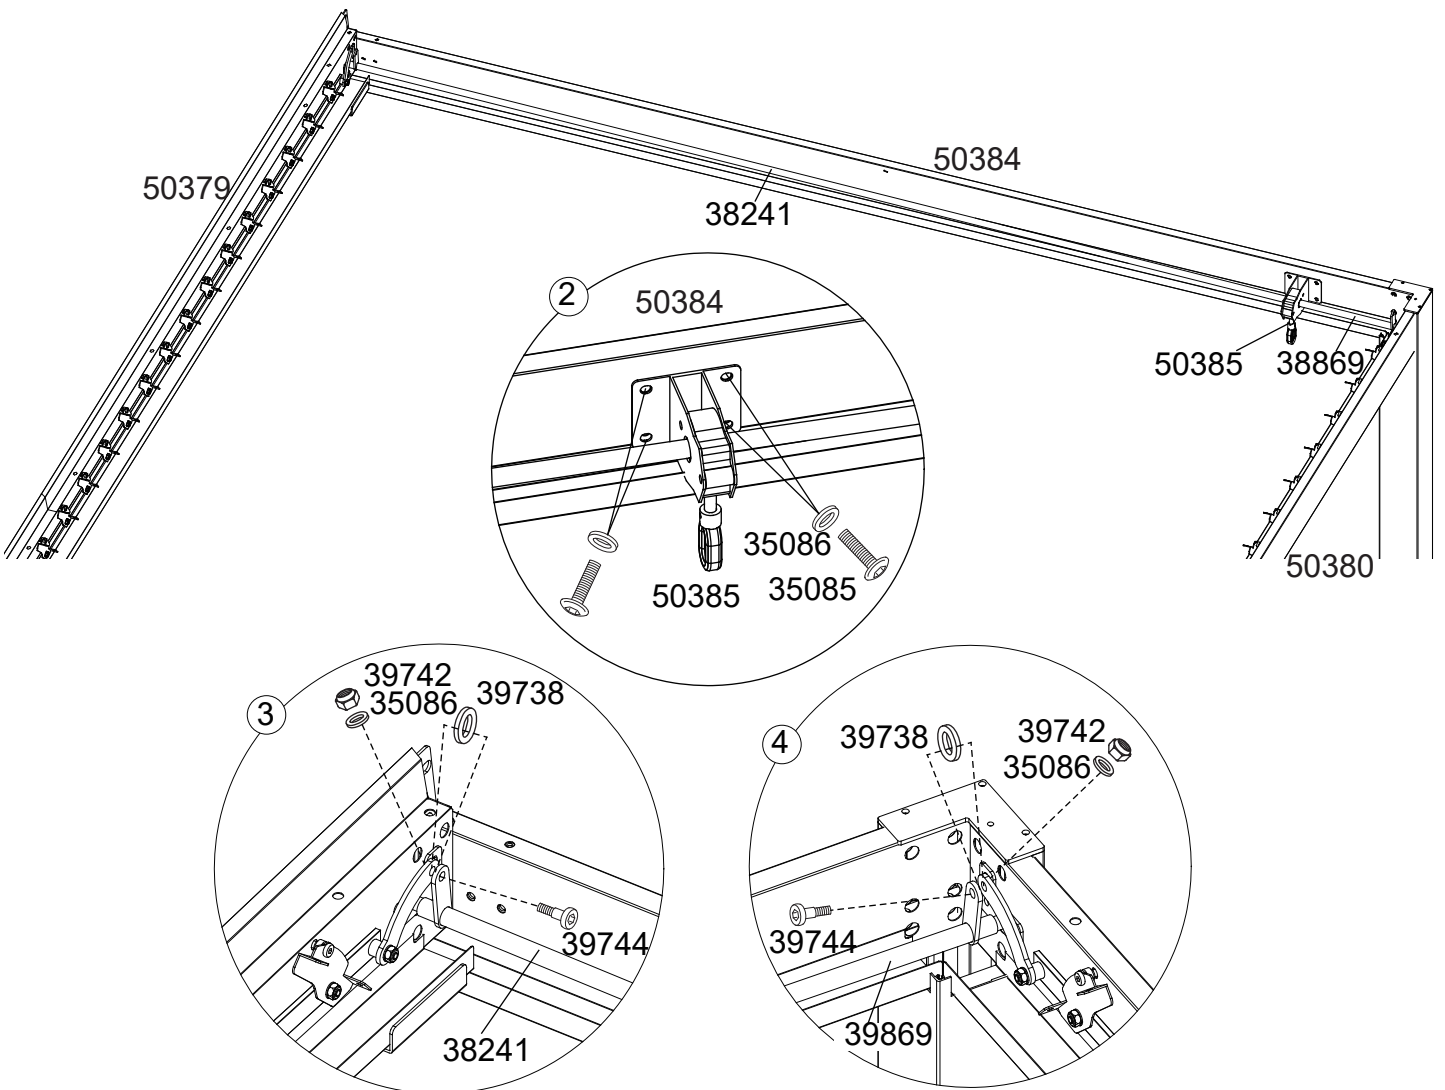

Item no.		Q'ty
38243		1
38244		1
38245		1
38323		1
50386		1
50387		1
50388		1
39741		1
38247		1
38248		1
39829		36

Item no.		Q'ty
35085	 M6*15MM	20
38200	 M6*25MM	4
39743	 M5*25MM	8
39744	 M6*10MM	2
39740	 M5*8MM	80
39745	 M5*15MM	18
39742	 M6	2
36643	 M5	12
35086	 M6	26
39738	 M8	2
35137	 M10*80MM	6
35146	 4#	1
35145	 4#	1
39715	 3#	1
39739	 6#	1
35144	 10#	1
39746	 M4*15MM	2

● DG

5

6

PR-L1-Q2 3 m x 3 m

DG

7

8

100%

9

□ PR-L1-Q2 3 m x 3 m

● DG

10

11

B

13

14

15

16

PR-L1-Q2 3 m x 3 m

DG

17

18

TOOLPORT GmbH • Gutenbergring 1–5 • 22848 Norderstedt • GERMANY
Telefon +49 (0)40 / 60 87 27 17 • Fax +49 (0)40 / 60 87 27 37 • www.toolport.de

GFP Handels GmbH • Passauerstraße 24 • A-4070 Eferding • AUSTRIA
Telefon +43 (0)7272/ 69 800 • www.gfp-international.com