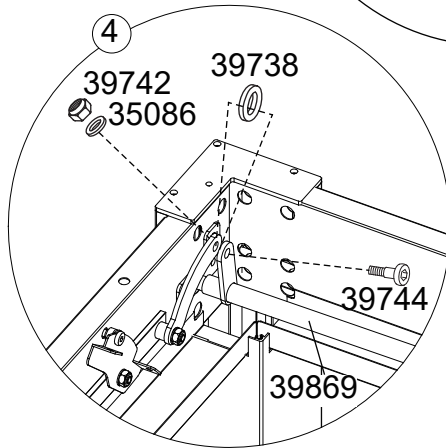

Item no.		Q'ty
38243		1
38244		1
38245		1
38323		1
50386		1
50387		1
50388		1
39741		1
38247		1
38248		1
39829		36

Item no.		Q'ty
35085	 M6*15MM	20
38200	 M6*25MM	4
39743	 M5*25MM	8
39744	 M6*10MM	2
39740	 M5*8MM	80
39745	 M5*15MM	18
39742	 M6	2
36643	 M5	12
35086	 M6	26
39738	 M8	2
35137	 M10*80MM	6
35146	 4#	1
35145	 4#	1
39715	 3#	1
39739	 6#	1
35144	 10#	1
39746	 M4*15MM	2

● DG

5

6

PR-L1-Q2 3 m x 3 m

DG

7

8

100%

9

□ PR-L1-Q2 3 m x 3 m

● DG

10

11

B

13

14

15

16

PR-L1-Q2 3 m x 3 m

DG

17

18

TOOLPORT GmbH • Gutenbergring 1–5 • 22848 Norderstedt • GERMANY
Telefon +49 (0)40 / 60 87 27 17 • Fax +49 (0)40 / 60 87 27 37 • www.toolport.de

GFP Handels GmbH • Passauerstraße 24 • A-4070 Eferding • AUSTRIA
Telefon +43 (0)7272/ 69 800 • www.gfp-international.com