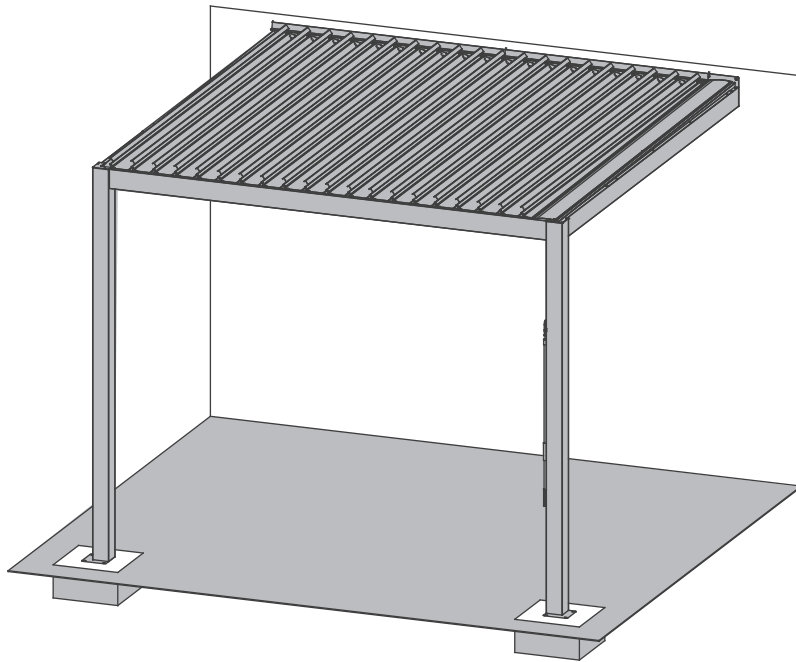

□ PR-L1-Q2 3 m x 3 m

● DG

11/2025-V01

PRIMEYARD®

A

B

C

Item no.		Q'ty
50378		2
39862		2
50379	 	1
50380	 	1
50383	 	1
50384	 	1
38238	 	1
38239	 	20
38240		1
39865		1
50385		1
39869		1
38241		1
39728		1
38242		1

PR-L1-Q2 3 m x 3 m

DG

Item no.		Q'ty
36447	 3.5#	1
39987	 M6	1

3

A

B

4

□ PR-L1-Q2 3 m x 3 m

● DG

5

6

PR-L1-Q2 3 m x 3 m

DG

7

8

100%