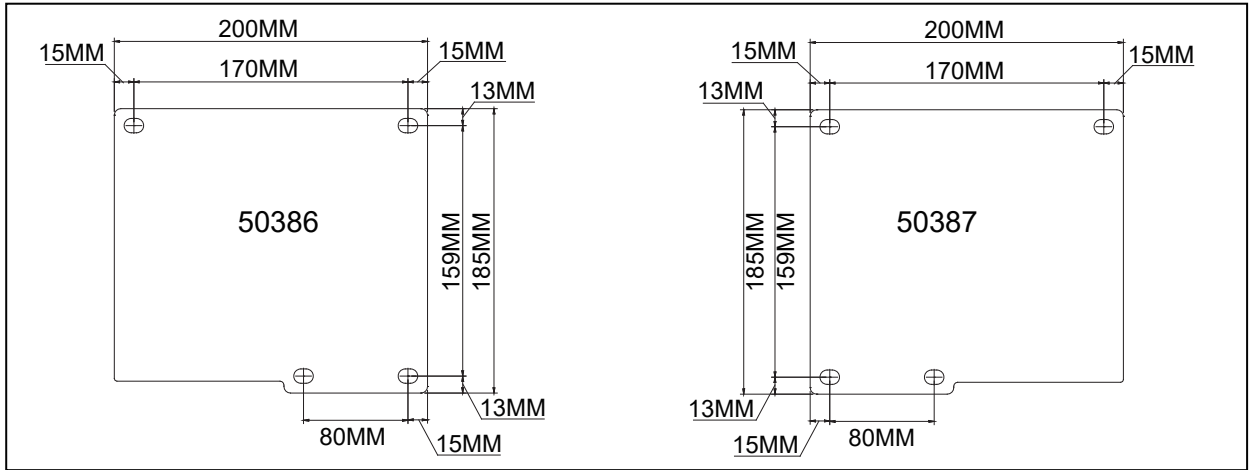

□ PR-L1-Q2 3 m x 3 m

● DG

11/2025-V01

PRIMEYARD®

A

B

C

Item no.		Q'ty
50378		2
39862		2
50379	 	1
50380	 	1
50383	 	1
50384	 	1
38238	 	1
38239	 	20
38240		1
39865		1
50385		1
39869		1
38241		1
39728		1
38242		1

Item no.		Q'ty
38243		1
38244		1
38245		1
38323		1
50386		1
50387		1
50388		1
39741		1
38247		1
38248		1
39829		36

Item no.		Q'ty
35085	 M6*15MM	20
38200	 M6*25MM	4
39743	 M5*25MM	8
39744	 M6*10MM	2
39740	 M5*8MM	80
39745	 M5*15MM	18
39742	 M6	2
36643	 M5	12
35086	 M6	26
39738	 M8	2
35137	 M10*80MM	6
35146	 4#	1
35145	 4#	1
39715	 3#	1
39739	 6#	1
35144	 10#	1
39746	 M4*15MM	2

PR-L1-Q2 3 m x 3 m

DG

Item no.		Q'ty
36447	 3.5#	1
39987	 M6	1

3

A

B

4

□ PR-L1-Q2 3 m x 3 m

● DG

5

6

PR-L1-Q2 3 m x 3 m

DG

7

8

100%