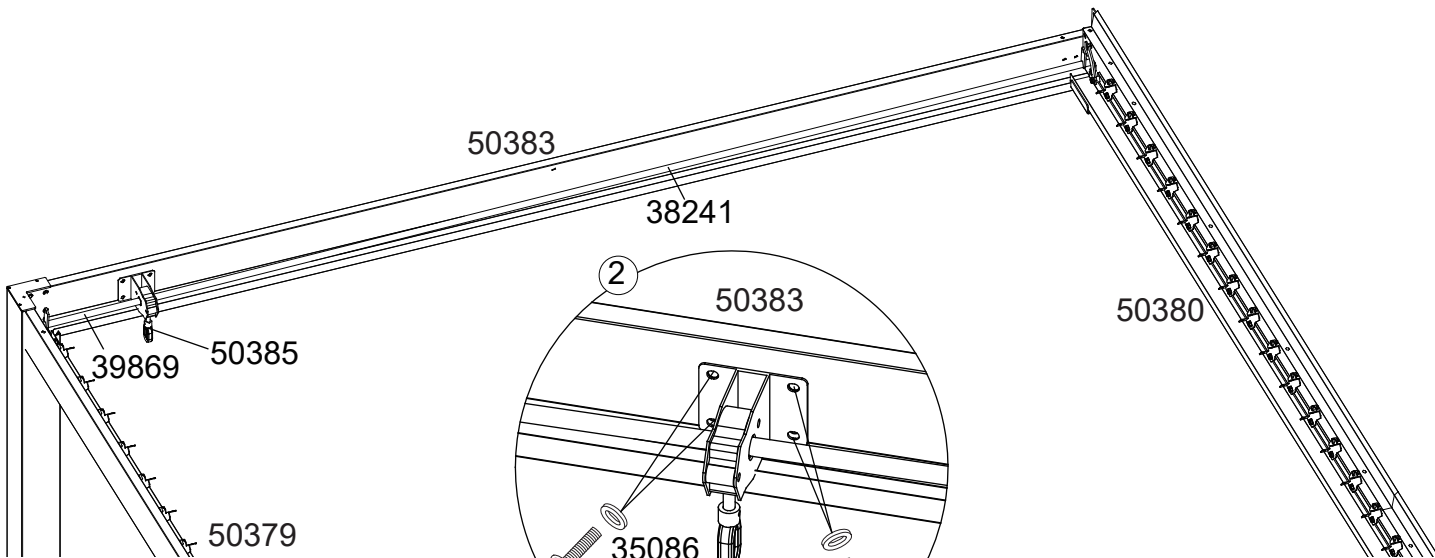

● DG

5

6

PR-L1-Q2 3 m x 3 m

DG

7

8

100%

9

□ PR-L1-Q2 3 m x 3 m

● DG

10

11

B

13

14

15

16

PR-L1-Q2 3 m x 3 m

DG

17

18

TOOLPORT GmbH • Gutenbergring 1–5 • 22848 Norderstedt • GERMANY
Telefon +49 (0)40 / 60 87 27 17 • Fax +49 (0)40 / 60 87 27 37 • www.toolport.de

GFP Handels GmbH • Passauerstraße 24 • A-4070 Eferding • AUSTRIA
Telefon +43 (0)7272/ 69 800 • www.gfp-international.com