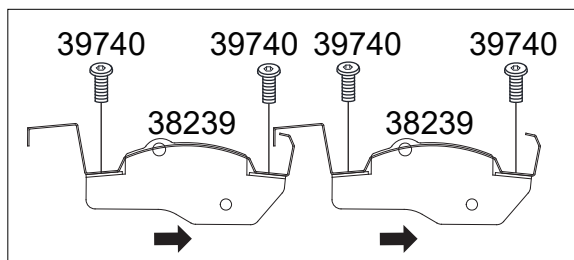

Item no.		Q'ty
38243		1
38244		1
38245		1
38323		1
50386		1
50387		1
50388		1
39741		1
38247		1
38248		1
39829		36

Item no.		Q'ty
35085	 M6*15MM	20
38200	 M6*25MM	4
39743	 M5*25MM	8
39744	 M6*10MM	2
39740	 M5*8MM	80
39745	 M5*15MM	18
39742	 M6	2
36643	 M5	12
35086	 M6	26
39738	 M8	2
35137	 M10*80MM	6
35146	 4#	1
35145	 4#	1
39715	 3#	1
39739	 6#	1
35144	 10#	1
39746	 M4*15MM	2

● DG

5

6

PR-L1-Q2 3 m x 3 m

DG

7

8

100%

9

□ PR-L1-Q2 3 m x 3 m

● DG

10

11

B

13

14

15

16

PR-L1-Q2 3 m x 3 m

DG

17

18

TOOLPORT GmbH • Gutenbergring 1–5 • 22848 Norderstedt • GERMANY
Telefon +49 (0)40 / 60 87 27 17 • Fax +49 (0)40 / 60 87 27 37 • www.toolport.de

GFP Handels GmbH • Passauerstraße 24 • A-4070 Eferding • AUSTRIA
Telefon +43 (0)7272/ 69 800 • www.gfp-international.com