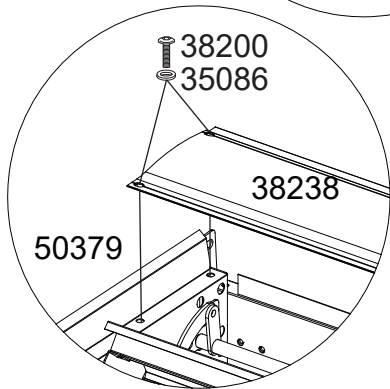

Item no.		Q'ty
38243		1
38244		1
38245		1
38323		1
50386		1
50387		1
50388		1
39741		1
38247		1
38248		1
39829		36

Item no.		Q'ty
35085	 M6*15MM	20
38200	 M6*25MM	4
39743	 M5*25MM	8
39744	 M6*10MM	2
39740	 M5*8MM	80
39745	 M5*15MM	18
39742	 M6	2
36643	 M5	12
35086	 M6	26
39738	 M8	2
35137	 M10*80MM	6
35146	 4#	1
35145	 4#	1
39715	 3#	1
39739	 6#	1
35144	 10#	1
39746	 M4*15MM	2

9

□ PR-L1-Q2 3 m x 3 m

● DG

10

11

B

13

14

15

16

PR-L1-Q2 3 m x 3 m

DG

17

18

TOOLPORT GmbH • Gutenbergring 1–5 • 22848 Norderstedt • GERMANY
Telefon +49 (0)40 / 60 87 27 17 • Fax +49 (0)40 / 60 87 27 37 • www.toolport.de

GFP Handels GmbH • Passauerstraße 24 • A-4070 Eferding • AUSTRIA
Telefon +43 (0)7272/ 69 800 • www.gfp-international.com