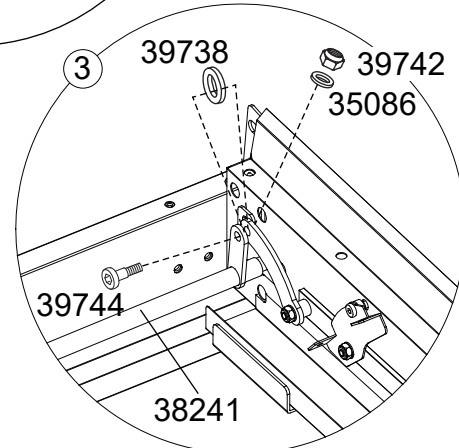

Item no.		Q'ty
38243		1
38244		1
38245		1
38323		1
50386		1
50387		1
50388		1
39741		1
38247		1
38248		1
39829		36

Item no.		Q'ty
35085	 M6*15MM	20
38200	 M6*25MM	4
39743	 M5*25MM	8
39744	 M6*10MM	2
39740	 M5*8MM	80
39745	 M5*15MM	18
39742	 M6	2
36643	 M5	12
35086	 M6	26
39738	 M8	2
35137	 M10*80MM	6
35146	 4#	1
35145	 4#	1
39715	 3#	1
39739	 6#	1
35144	 10#	1
39746	 M4*15MM	2

● DG

5

6

PR-L1-Q2 3 m x 3 m

DG

7

8

100%

9

□ PR-L1-Q2 3 m x 3 m

● DG

10

11

B

13

14

15

16

PR-L1-Q2 3 m x 3 m

DG

17

18

TOOLPORT GmbH • Gutenbergring 1–5 • 22848 Norderstedt • GERMANY
Telefon +49 (0)40 / 60 87 27 17 • Fax +49 (0)40 / 60 87 27 37 • www.toolport.de

GFP Handels GmbH • Passauerstraße 24 • A-4070 Eferding • AUSTRIA
Telefon +43 (0)7272/ 69 800 • www.gfp-international.com