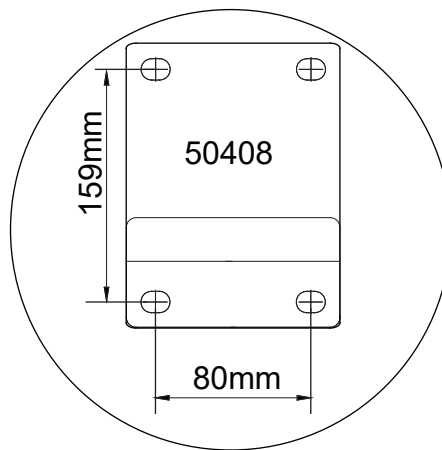

□ PR-L1-Q2 3 m x 3 m

○ WH

11/2025-V01

PRIMEYARD®

A

B

C

Item no.		Q'ty
50398		2
39954		2
50399	 	1
50400	 	1
50403	 	1
50404	 	1
38249	 	1
38250	 	20
38251		1
39976		1
50405		1
39964		1
38252		1
39923		1
38253		1

PR-L1-Q2 3 m x 3 m

WH

Item no.		Q'ty
36447	 3.5#	1
39988	 M6	1

PR-L1-Q2 3 m x 3 m

WH

PR-L1-Q2 3 m x 3 m

WH

□ PR-L1-Q2 3 m x 3 m

○ WH

2

50408

3

A

B

4

□ PR-L1-Q2 3 m x 3 m

B

13

14

15

PR-L1-Q2 3 m x 3 m

WH

16

□ PR-L1-Q2 3 m x 3 m