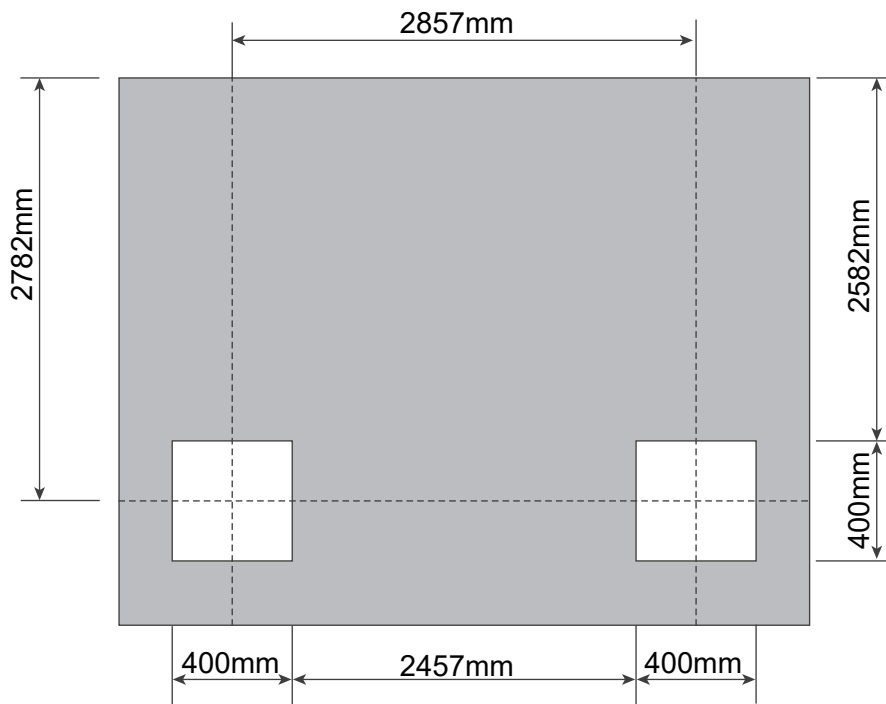

□ PR-L1-Q2 3 m x 3 m

○ WH

11/2025-V01

PRIMEYARD®

A

B

C

Item no.		Q'ty
50398		2
39954		2
50399	 	1
50400	 	1
50403	 	1
50404	 	1
38249	 	1
38250	 	20
38251		1
39976		1
50405		1
39964		1
38252		1
39923		1
38253		1

PR-L1-Q2 3 m x 3 m

WH

Item no.		Q'ty
36447	 3.5#	1
39988	 M6	1

PR-L1-Q2 3 m x 3 m

WH

PR-L1-Q2 3 m x 3 m

WH

□ PR-L1-Q2 3 m x 3 m

○ WH

5

□ PR-L1-Q2 3 m x 3 m

○ WH

6

PR-L1-Q2 3 m x 3 m

WH

7

B

13

14

15

PR-L1-Q2 3 m x 3 m

WH

16

□ PR-L1-Q2 3 m x 3 m