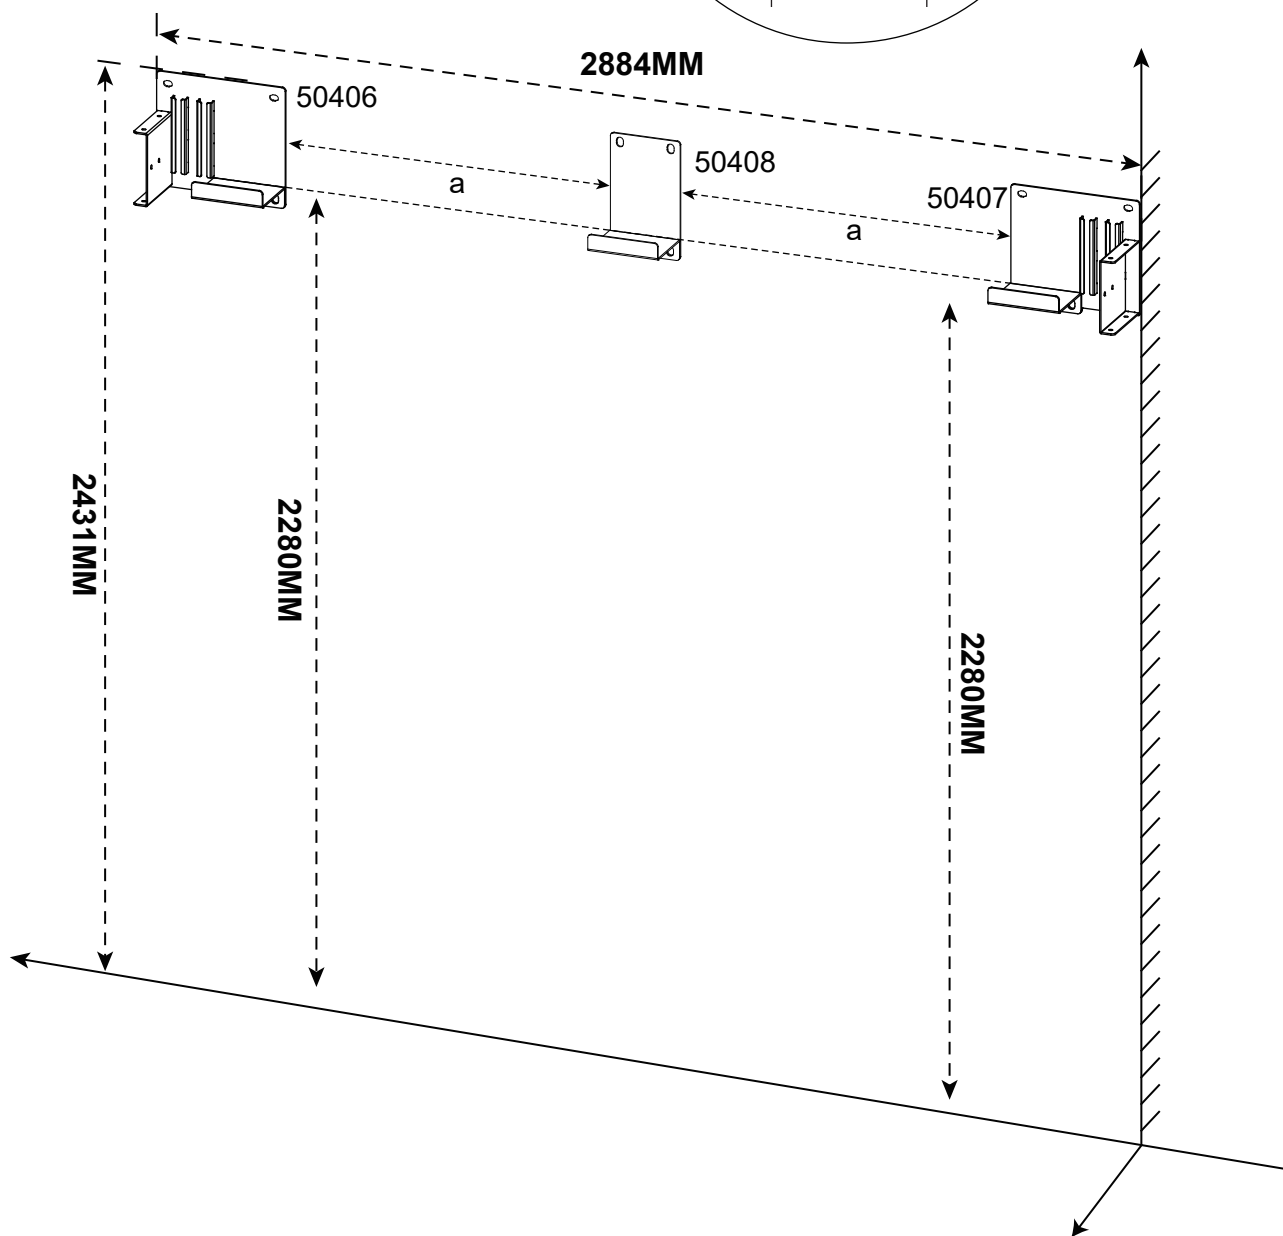

□ PR-L1-Q2 3 m x 3 m

○ WH

11/2025-V01

PRIMEYARD®

A

B

C

Item no.		Q'ty
50398		2
39954		2
50399	 	1
50400	 	1
50403	 	1
50404	 	1
38249	 	1
38250	 	20
38251		1
39976		1
50405		1
39964		1
38252		1
39923		1
38253		1

PR-L1-Q2 3 m x 3 m

WH

Item no.		Q'ty
36447	 3.5#	1
39988	 M6	1

PR-L1-Q2 3 m x 3 m

WH

PR-L1-Q2 3 m x 3 m

WH

□ PR-L1-Q2 3 m x 3 m

○ WH

2

50408

3

A

B

4

□ PR-L1-Q2 3 m x 3 m

○ WH

5

□ PR-L1-Q2 3 m x 3 m

○ WH

6

PR-L1-Q2 3 m x 3 m

WH

7