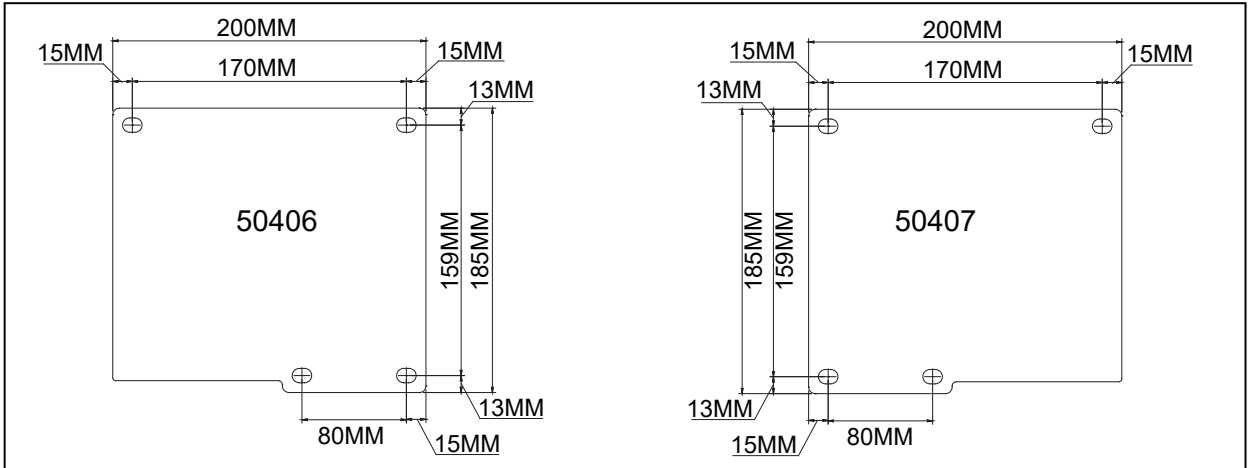

PR-L1-Q2 3 m x 3 m

WH

Item no.		Q'ty
36447	 3.5#	1
39988	 M6	1

PR-L1-Q2 3 m x 3 m

WH

PR-L1-Q2 3 m x 3 m

WH

□ PR-L1-Q2 3 m x 3 m

○ WH

2

50408

3

A

B

4

□ PR-L1-Q2 3 m x 3 m

○ WH

5

□ PR-L1-Q2 3 m x 3 m

○ WH

6

PR-L1-Q2 3 m x 3 m

WH

7

B

13

14

15

PR-L1-Q2 3 m x 3 m

WH

16

□ PR-L1-Q2 3 m x 3 m