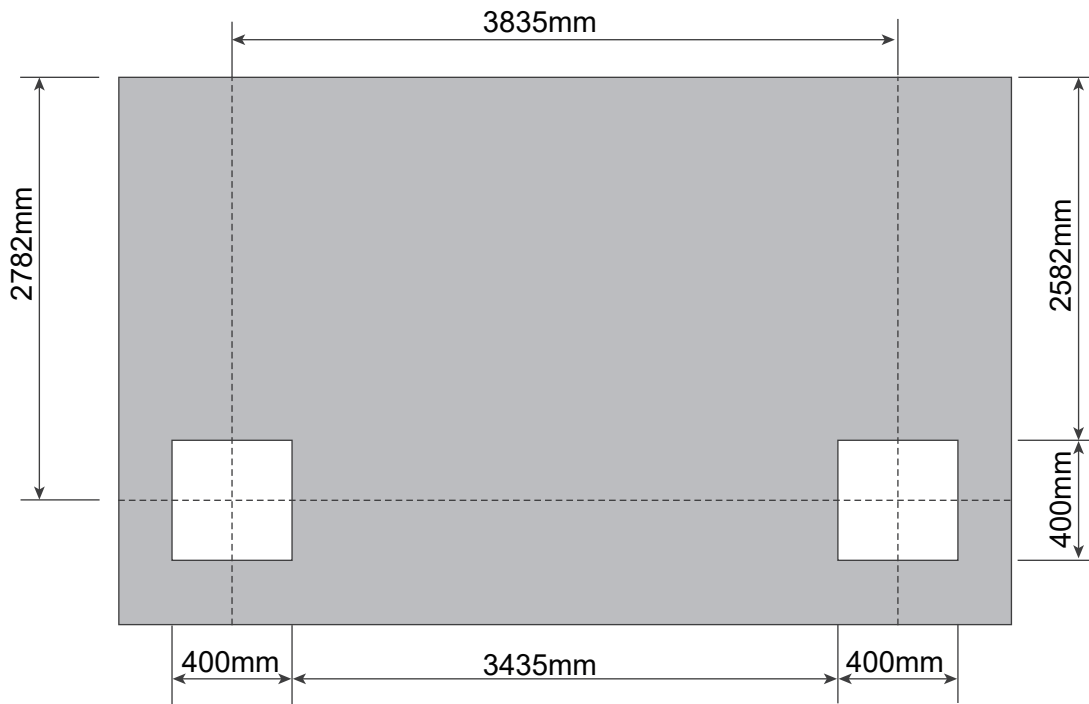

□ PR-L1-Q2 3 m x 4 m

● DG

11/2025-V01

PRIMEYARD®

A

B

C

Item no.		Q'ty
50378		2
39862		2
50381		1
50382		1
50383		1
50384		1
38238		1
38239		27
38240		1
39865		1
50385		1
39869		1
38241		1
39728		1
38242		1

Item no.		Q'ty
38243		1
38244		1
38246	 	1
38325	 	1
50386		1
50387		1
50388		2
39741		1
38247		1
38248		1
39829		36

Item no.		Q'ty
35085	 M6*15MM	20
38200	 M6*25MM	4
39743	 M5*25MM	8
39744	 M6*10MM	2
39740	 M5*8MM	108
39745	 M5*15MM	20
39742	 M6	2
36643	 M5	14
35086	 M6	26
39738	 M8	2
35137	 M10*80MM	6
35146	 4#	1
35145	 4#	1
39715	 3#	1
39739	 6#	1
35144	 10#	1
39746	 M4*15MM	2

□ PR-L1-Q2 3 m x 4 m

● DG

Item no.		Q'ty
36447	 3.5#	1
39987	 M6	1

1

2

3

4

A

□ PR-L1-Q2 3 m x 4 m

● DG

10

11

12

A

B

13