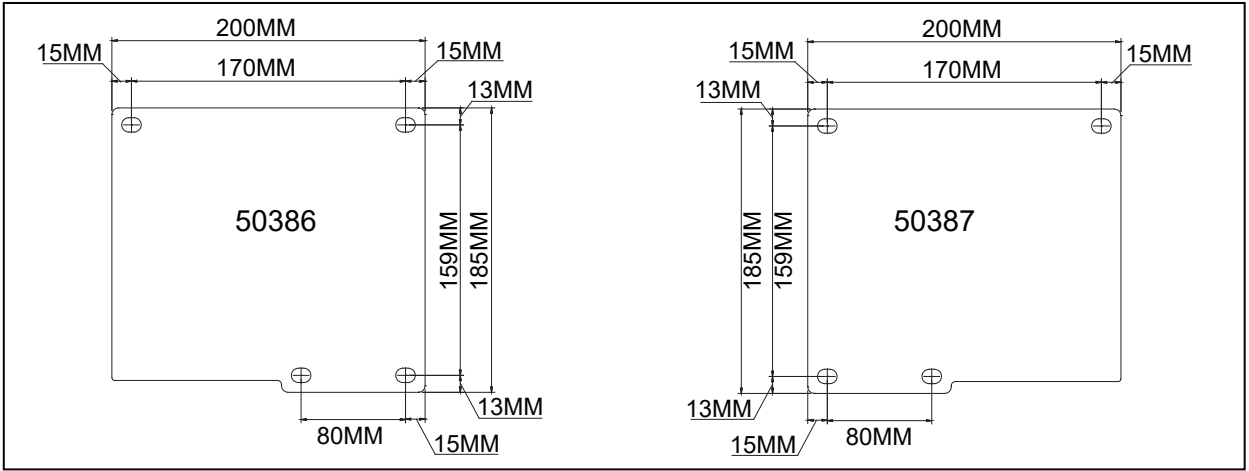

□ PR-L1-Q2 3 m x 4 m

● DG

11/2025-V01

PRIMEYARD®

A

B

C

Item no.		Q'ty
50378		2
39862		2
50381		1
50382		1
50383		1
50384		1
38238		1
38239		27
38240		1
39865		1
50385		1
39869		1
38241		1
39728		1
38242		1

Item no.		Q'ty
38243		1
38244		1
38246	 	1
38325	 	1
50386		1
50387		1
50388		2
39741		1
38247		1
38248		1
39829		36

Item no.		Q'ty
35085	 M6*15MM	20
38200	 M6*25MM	4
39743	 M5*25MM	8
39744	 M6*10MM	2
39740	 M5*8MM	108
39745	 M5*15MM	20
39742	 M6	2
36643	 M5	14
35086	 M6	26
39738	 M8	2
35137	 M10*80MM	6
35146	 4#	1
35145	 4#	1
39715	 3#	1
39739	 6#	1
35144	 10#	1
39746	 M4*15MM	2

□ PR-L1-Q2 3 m x 4 m

● DG

Item no.		Q'ty
36447	 3.5#	1
39987	 M6	1

1

2

3

4

A

□ PR-L1-Q2 3 m x 4 m

● DG

10

11

12

A

B

13