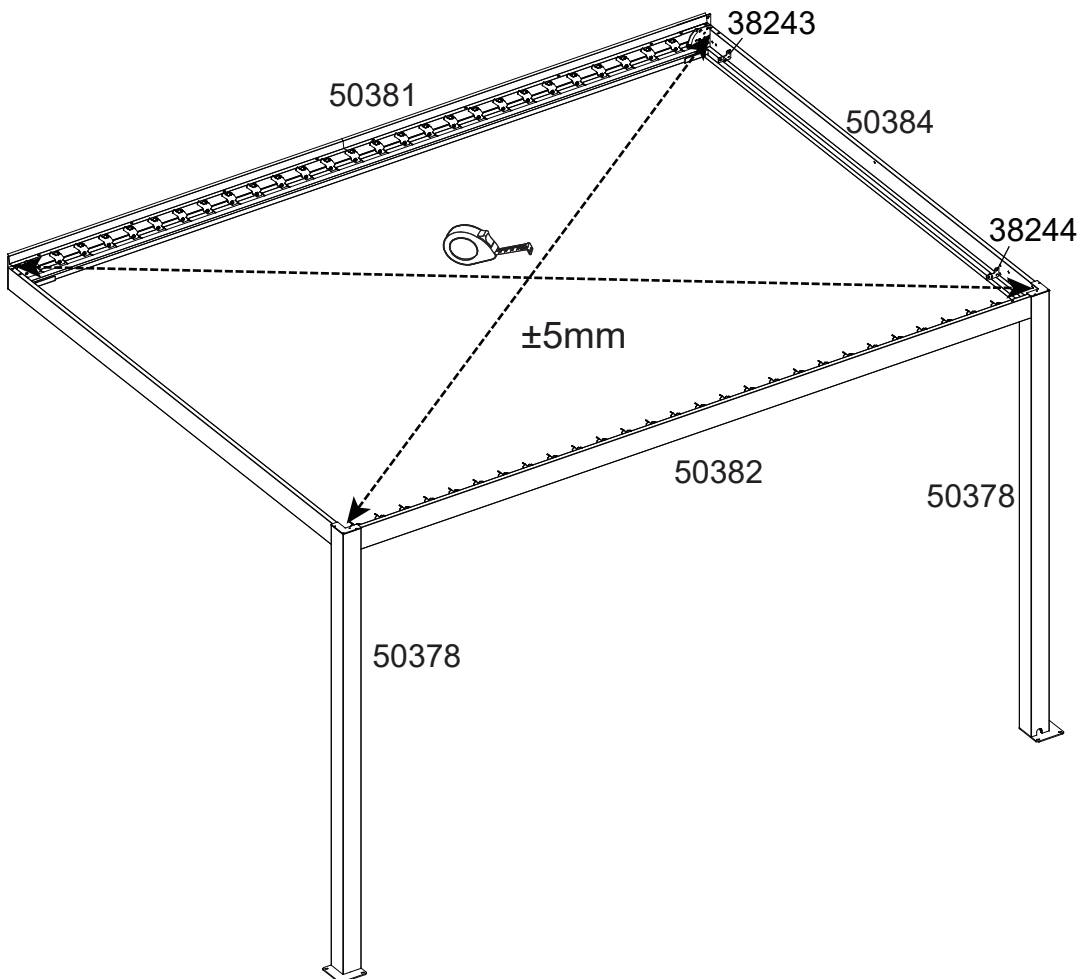

□ PR-L1-Q2 3 m x 4 m

● DG

11/2025-V01

PRIMEYARD®

A

B

C

Item no.		Q'ty
50378		2
39862		2
50381		1
50382		1
50383		1
50384		1
38238		1
38239		27
38240		1
39865		1
50385		1
39869		1
38241		1
39728		1
38242		1

□ PR-L1-Q2 3 m x 4 m

● DG

Item no.		Q'ty
36447	 3.5#	1
39987	 M6	1

1

2

3

4

A

B

5

6

PR-L1-Q2 3 m x 4 m

DG

7

8

9

□ PR-L1-Q2 3 m x 4 m

● DG

10

11

12

A

B

13