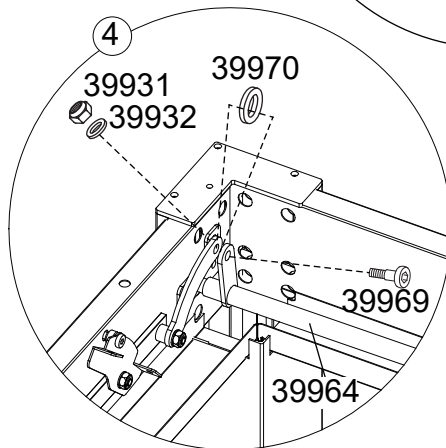

WH

11

12

A

**B**

13

14

15

16

□ PR-L1-Q2 3 m x 4 m

○ WH

17

18

**TOOLPORT GmbH** • Gutenbergring 1–5 • 22848 Norderstedt • GERMANY  
Telefon +49 (0)40 / 60 87 27 17 • Fax +49 (0)40 / 60 87 27 37 • [www.toolport.de](http://www.toolport.de)