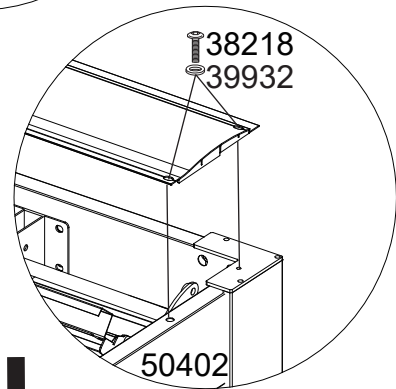

WH

11

12

A

**B**

13

14

15

16

□ PR-L1-Q2 3 m x 4 m

○ WH

17

18

**TOOLPORT GmbH** • Gutenbergring 1–5 • 22848 Norderstedt • GERMANY  
Telefon +49 (0)40 / 60 87 27 17 • Fax +49 (0)40 / 60 87 27 37 • [www.toolport.de](http://www.toolport.de)