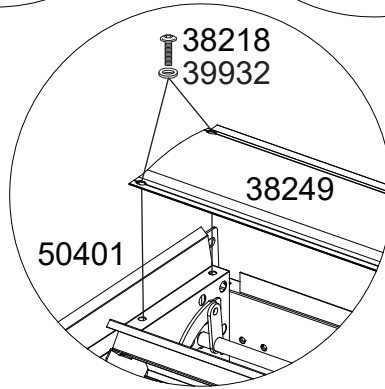

WH

11

12

A

**B**

13

14

15

16

□ PR-L1-Q2 3 m x 4 m

○ WH

17

18

**TOOLPORT GmbH** • Gutenbergring 1–5 • 22848 Norderstedt • GERMANY  
Telefon +49 (0)40 / 60 87 27 17 • Fax +49 (0)40 / 60 87 27 37 • [www.toolport.de](http://www.toolport.de)