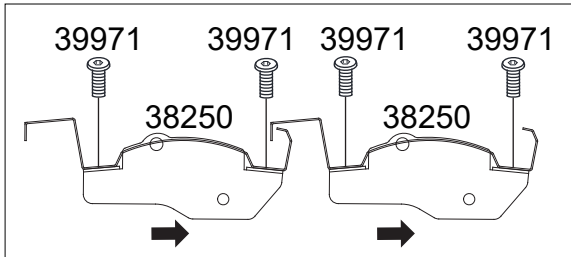

WH

11

12

A

**B**

13

14

15

16

□ PR-L1-Q2 3 m x 4 m

○ WH

17

18

**TOOLPORT GmbH** • Gutenbergring 1–5 • 22848 Norderstedt • GERMANY  
Telefon +49 (0)40 / 60 87 27 17 • Fax +49 (0)40 / 60 87 27 37 • [www.toolport.de](http://www.toolport.de)