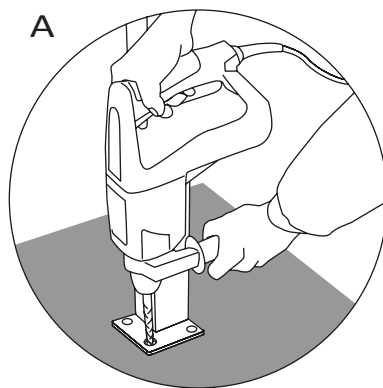

16

□ PR-L1-Q2 3 m x 4 m

○ WH

17

18

**TOOLPORT GmbH** • Gutenbergring 1–5 • 22848 Norderstedt • GERMANY  
Telefon +49 (0)40 / 60 87 27 17 • Fax +49 (0)40 / 60 87 27 37 • [www.toolport.de](http://www.toolport.de)