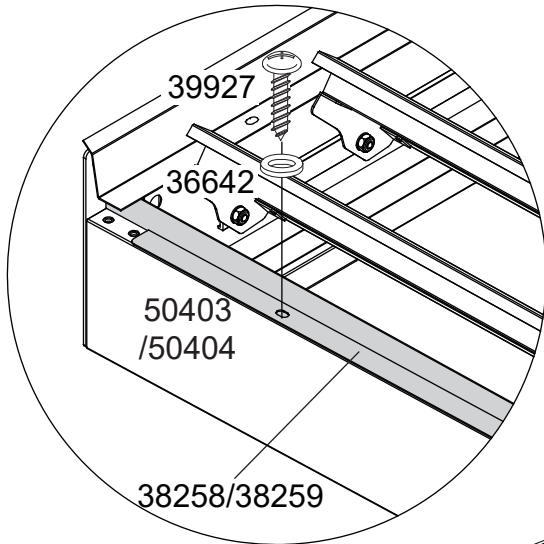

WH

11

12

A

**B**

13

14

15

16

□ PR-L1-Q2 3 m x 4 m

○ WH

17

18

**TOOLPORT GmbH** • Gutenbergring 1–5 • 22848 Norderstedt • GERMANY  
Telefon +49 (0)40 / 60 87 27 17 • Fax +49 (0)40 / 60 87 27 37 • [www.toolport.de](http://www.toolport.de)