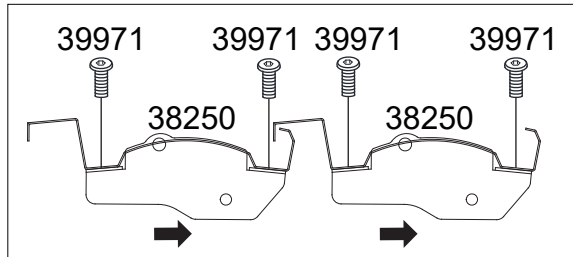

WH

11

12

A

**B**

13

14

15

16

□ PR-L1-Q2 3 m x 4 m

○ WH

17

18

**TOOLPORT GmbH** • Gutenbergring 1–5 • 22848 Norderstedt • GERMANY  
Telefon +49 (0)40 / 60 87 27 17 • Fax +49 (0)40 / 60 87 27 37 • [www.toolport.de](http://www.toolport.de)