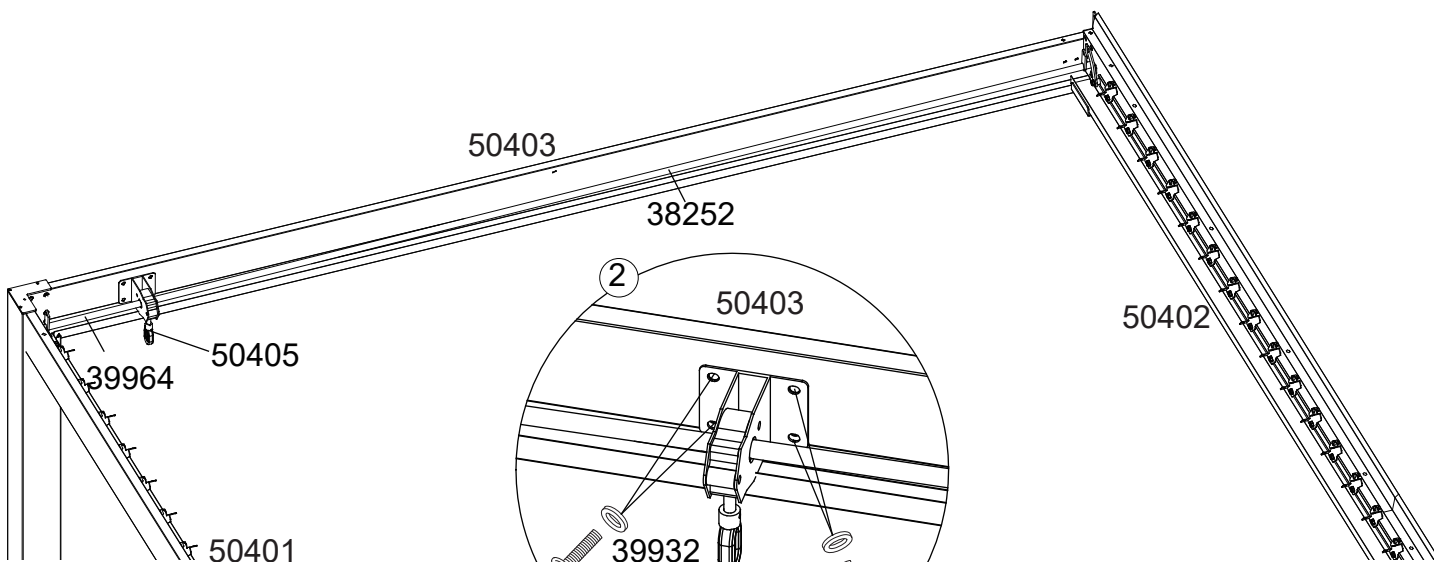

WH

11

12

A

**B**

13

14

15

16

□ PR-L1-Q2 3 m x 4 m

○ WH

17

18

**TOOLPORT GmbH** • Gutenbergring 1–5 • 22848 Norderstedt • GERMANY  
Telefon +49 (0)40 / 60 87 27 17 • Fax +49 (0)40 / 60 87 27 37 • [www.toolport.de](http://www.toolport.de)