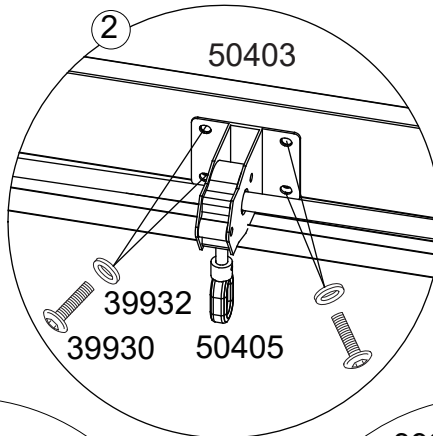

WH

11

12

A

**B**

13

14

15

16

□ PR-L1-Q2 3 m x 4 m

○ WH

17

18

**TOOLPORT GmbH** • Gutenbergring 1–5 • 22848 Norderstedt • GERMANY  
Telefon +49 (0)40 / 60 87 27 17 • Fax +49 (0)40 / 60 87 27 37 • [www.toolport.de](http://www.toolport.de)