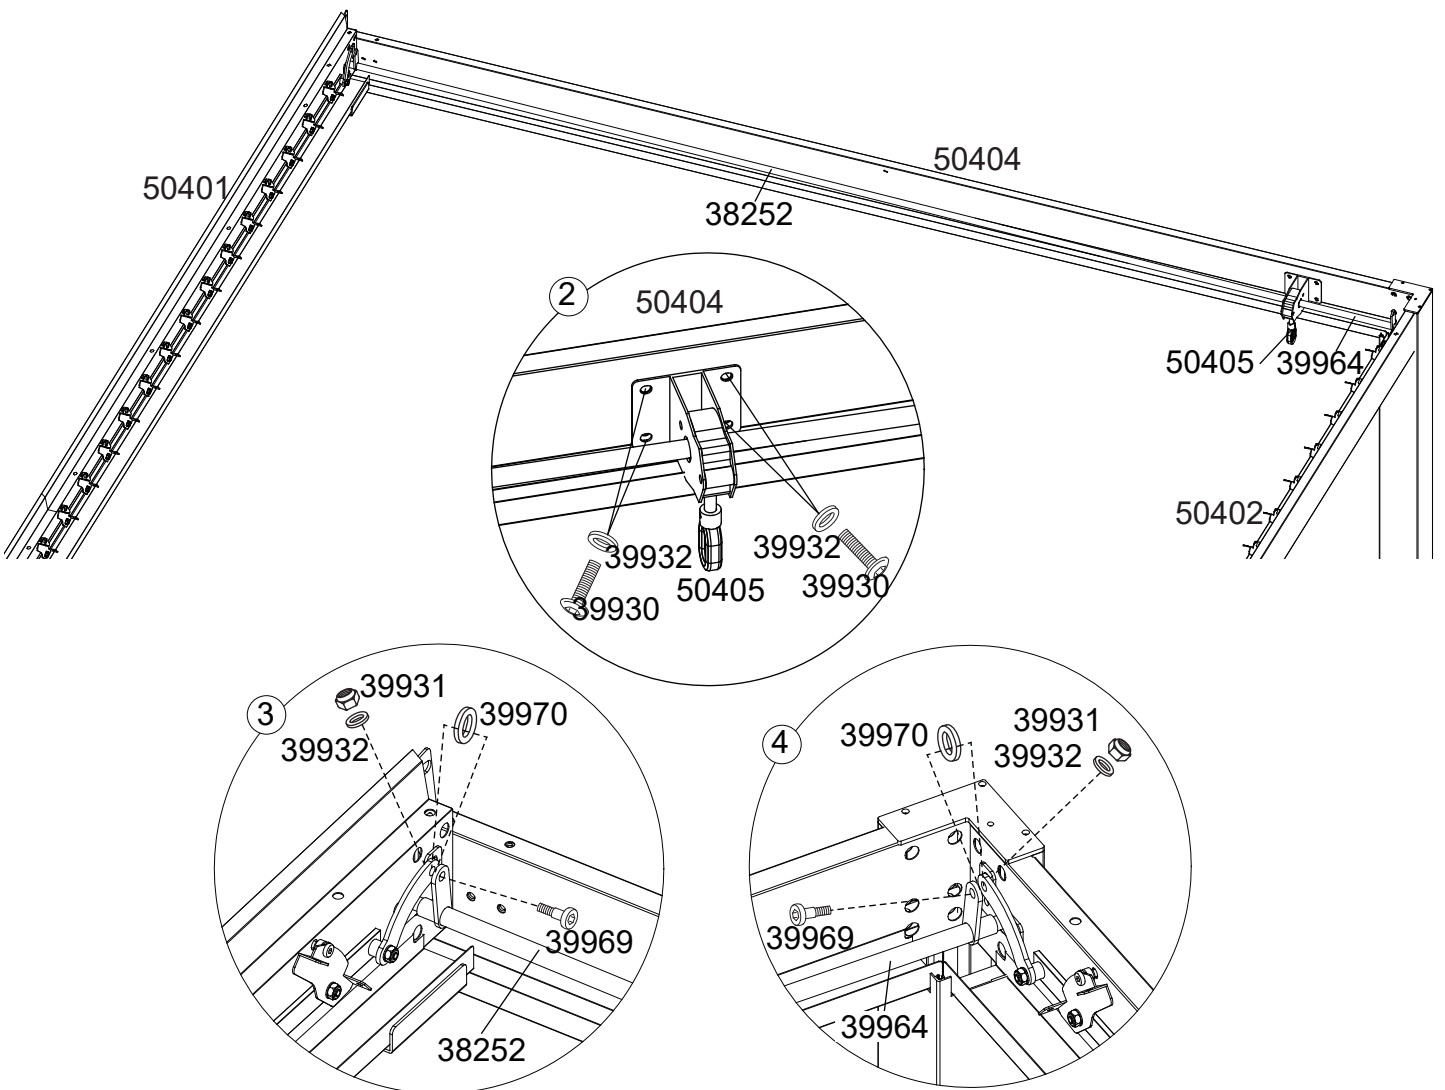

WH

7

8

9

PR-L1-Q2 3 m x 4 m

WH

10

PR-L1-Q2 3 m x 4 m

WH

11

12

A

**B**

13

14

15

16

□ PR-L1-Q2 3 m x 4 m

○ WH

17

18

**TOOLPORT GmbH** • Gutenbergring 1–5 • 22848 Norderstedt • GERMANY  
Telefon +49 (0)40 / 60 87 27 17 • Fax +49 (0)40 / 60 87 27 37 • [www.toolport.de](http://www.toolport.de)