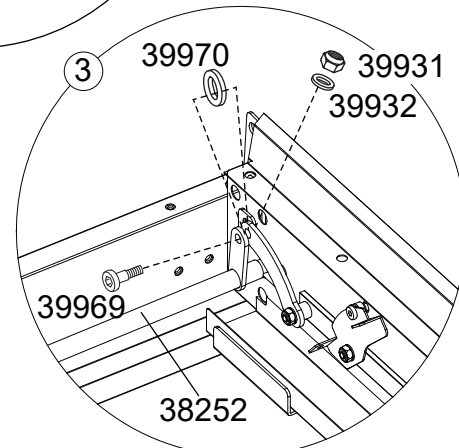

WH

7

8

9

PR-L1-Q2 3 m x 4 m

WH

10

PR-L1-Q2 3 m x 4 m

WH

11

12

A

**B**

13

14

15

16

□ PR-L1-Q2 3 m x 4 m

○ WH

17

18

**TOOLPORT GmbH** • Gutenbergring 1–5 • 22848 Norderstedt • GERMANY  
Telefon +49 (0)40 / 60 87 27 17 • Fax +49 (0)40 / 60 87 27 37 • [www.toolport.de](http://www.toolport.de)