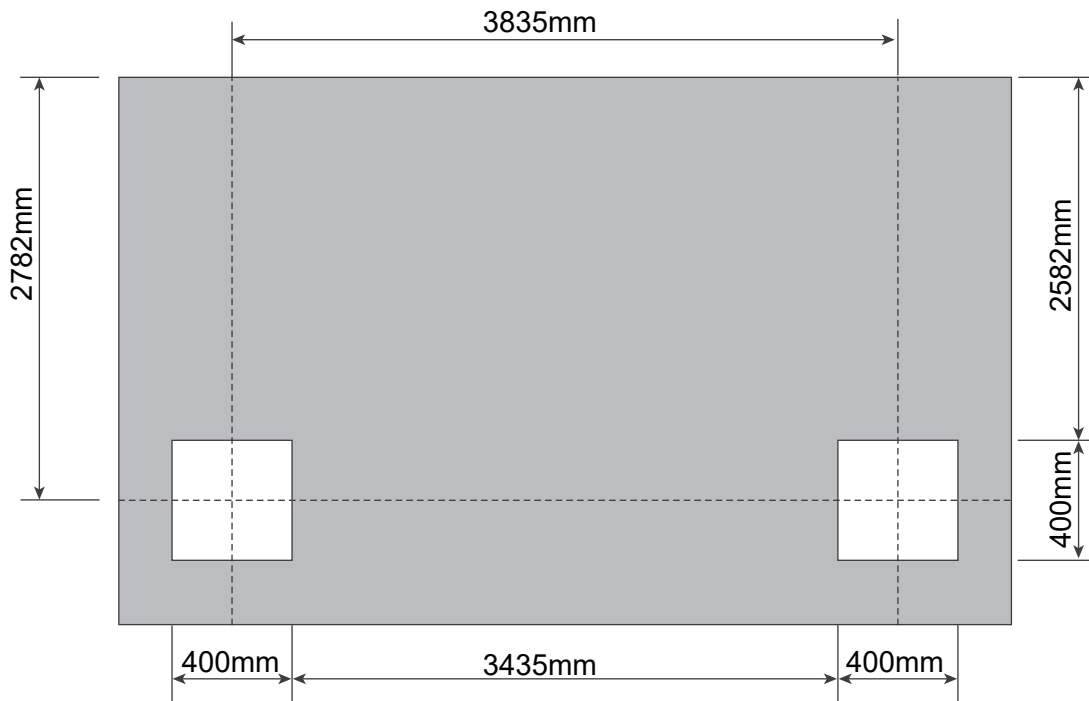

□ PR-L1-Q2 3 m x 4 m

○ WH

11/2025-V01

**PRIMEYARD®**

A

B

C

Item no.		Q'ty
50398		2
39954		2
50401		1
50402		1
50403		1
50404		1
38249		1
38250		27
38251		1
39976		1
50405		1
39964		1
38252		1
39923		1
38253		1

Item no.		Q'ty
38254		1
38255		1
38257		1
38326		1
50406		1
50407		1
50408		2
39925		1
38258		1
38259		1
39939		36

Item no.		Q'ty
39930	 M6*15MM	20
38218	 M6*25MM	4
39926	 M5*25MM	8
39969	 M6*10MM	2
39971	 M5*8MM	108
39927	 M5*15MM	20
39931	 M6	2
36642	 M5	14
39932	 M6	26
39970	 M8	2
39933	 M10*80MM	6
35146	 4#	1
35145	 4#	1
39715	 3#	1
39739	 6#	1
35144	 10#	1
39937	 M4*15MM	2

□ PR-L1-Q2 3 m x 4 m

○ WH

Item no.		Q'ty
36447	 3.5#	1
39988	 M6	1

PR-L1-Q2 3 m x 4 m

WH

PR-L1-Q2 3 m x 4 m

WH

1

PR-L1-Q2 3 m x 4 m

WH

2

PR-L1-Q2 3 m x 4 m

WH

3

4

A