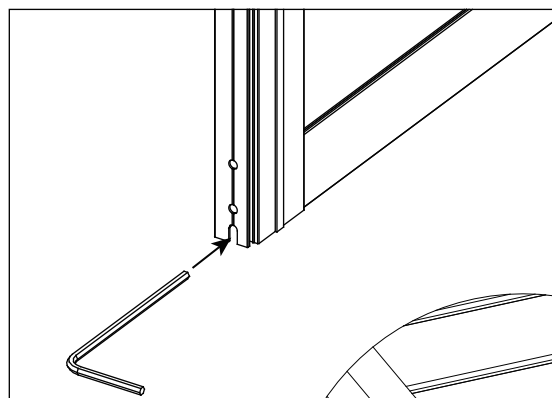

# PGA-L1-Q1 4 m

17

PGA-L1-Q1 4 m

18

**TOOLPORT GmbH** • Gutenbergring 1–5 • 22848 Norderstedt • GERMANY  
Telefon +49 (0)40 / 60 87 27 17 • Fax +49 (0)40 / 60 87 27 37 • [www.toolport.de](http://www.toolport.de)