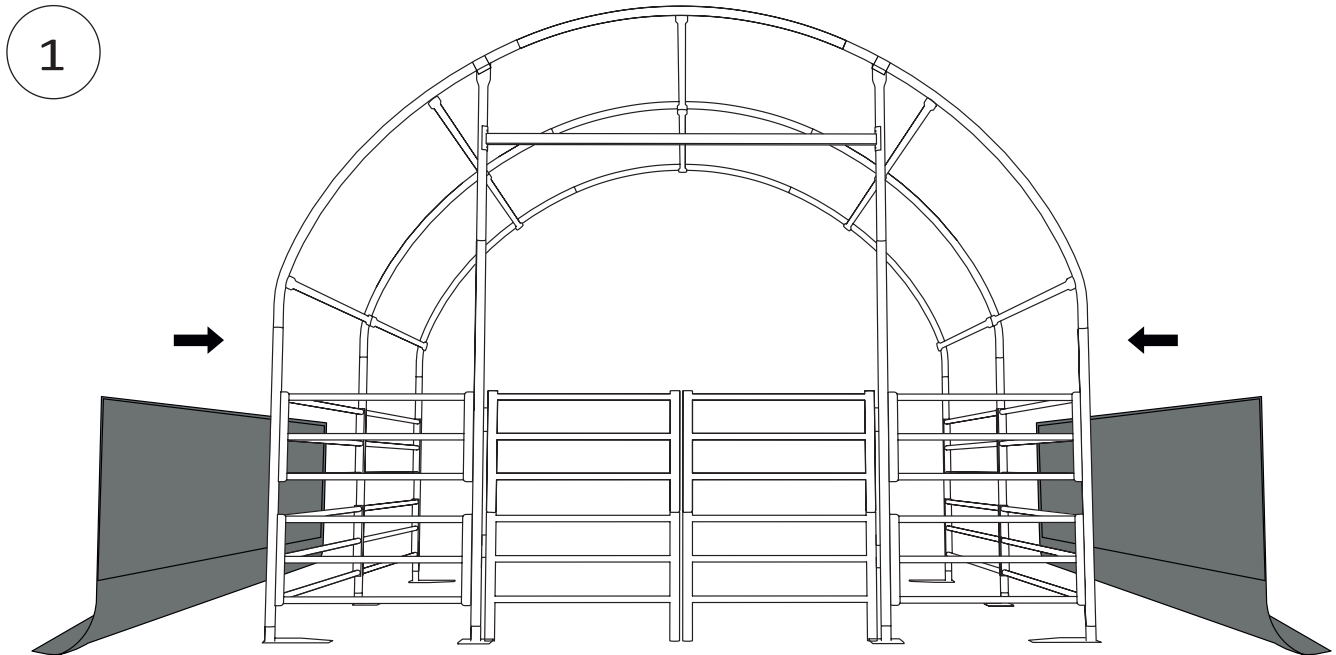

WZ-L3-Q1 4 m x 4 m_ PVC side cover

12/2023-V01

TOOLPORT

WZ-L3-Q1 4 m x 4 m_ PVC side cover

A

B

C

WZ-L3-Q1 4 m x 4 m_ PVC side cover

Item no.	ID		Q'ty
36535	32A		2
36536	33		2

WZ-L3-Q1 4 m x 4 m_ PVC side cover