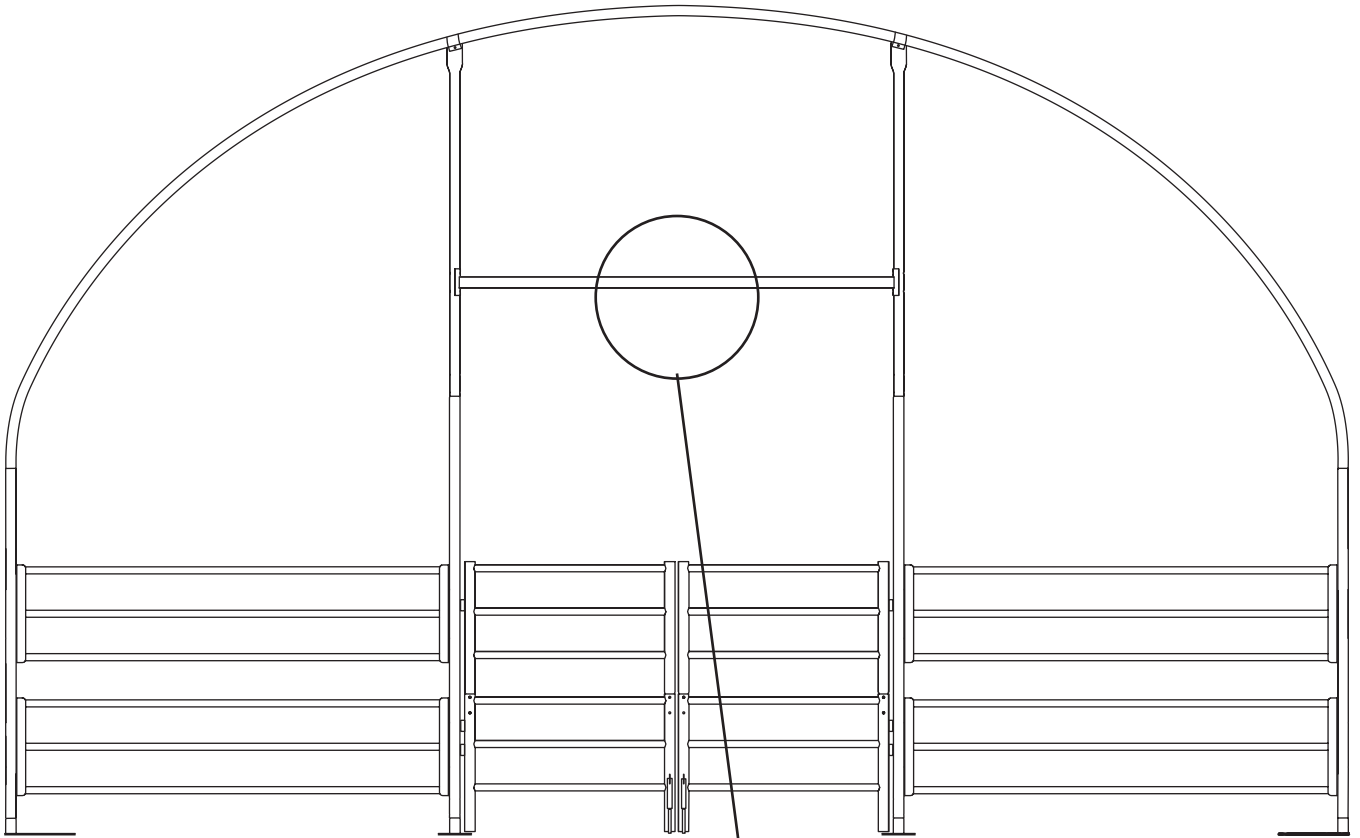

WZ-L3-Q1 6 m x 6 m Strip Curtain

02/2024-V01

TOOLPORT

WZ-L3-Q1 6 m x 6 m Strip Curtain

A

B

C

WZ-L3-Q1 6 m x 6 m Strip Curtain

Item no.	ID		Q'ty
36532	34A		12
36533	35		2
36534	36		16

WZ-L3-Q1 6 m x 6 m Strip Curtain

35 36533

36 36534

WZ-L3-Q1 6 m x 6 m Strip Curtain

WZ-L3-Q1 6 m x 6 m Strip Curtain