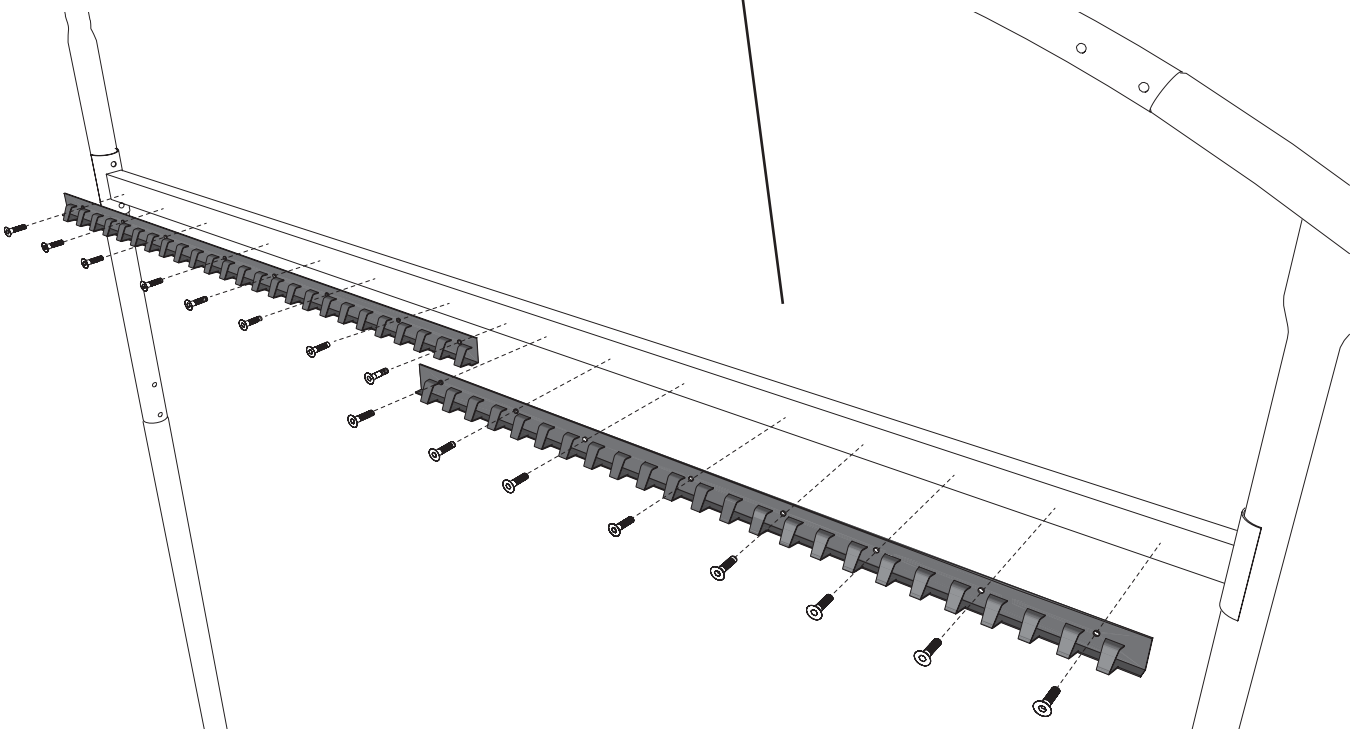

WZ-L3-Q1 6 m x 6 m Strip Curtain

02/2024-V01

TOOLPORT

WZ-L3-Q1 6 m x 6 m Strip Curtain

A

B

C

WZ-L3-Q1 6 m x 6 m Strip Curtain

Item no.	ID		Q'ty
36532	34A		12
36533	35		2
36534	36		16

WZ-L3-Q1 6 m x 6 m Strip Curtain

35 36533

36 36534

WZ-L3-Q1 6 m x 6 m Strip Curtain

WZ-L3-Q1 6 m x 6 m Strip Curtain