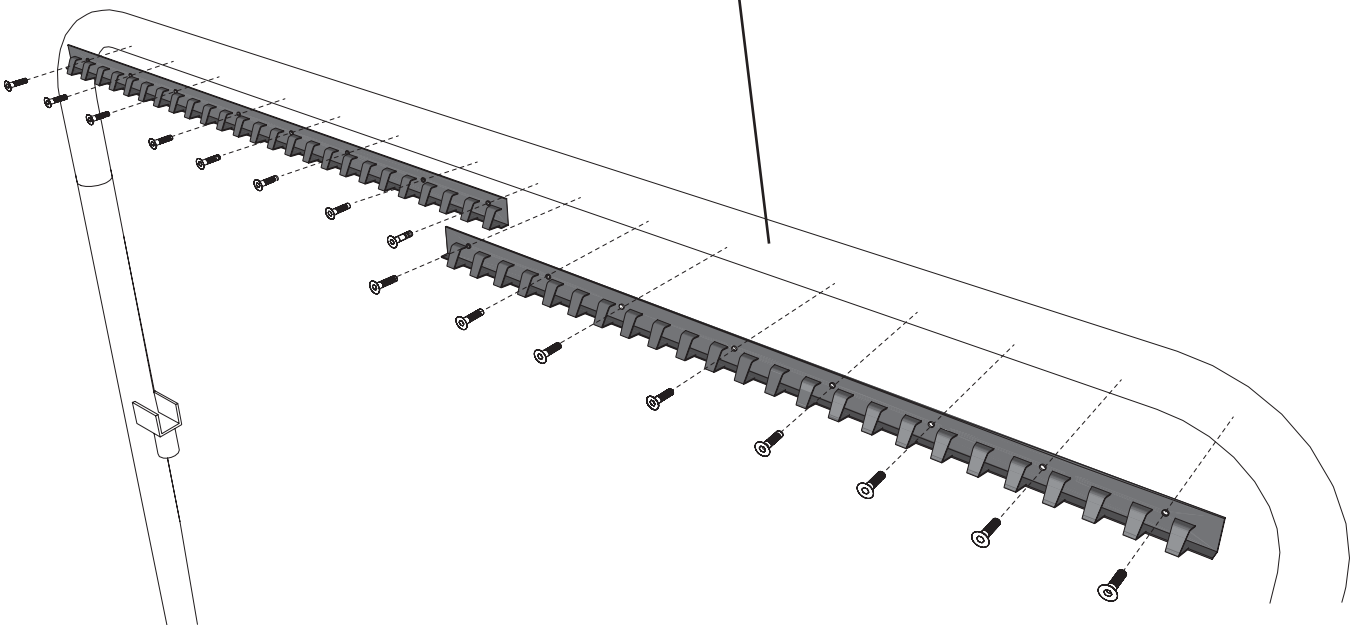

WZ-L3-Q1 8 m x 8 m Strip curtain

02/2024-V01

TOOLPORT

WZ-L3-Q1 8 m x 8 m Strip curtain

A

B

C

WZ-L3-Q1 8 m x 8 m Strip curtain

Item no.	ID		Q'ty
36595	36A		12
36533	37		2
36534	38		16

WZ-L3-Q1 8 m x 8 m Strip curtain

37 36533

38 36534

WZ-L3-Q1 8 m x 8 m Strip curtain

WZ-L3-Q1 8 m x 8 m Strip curtain