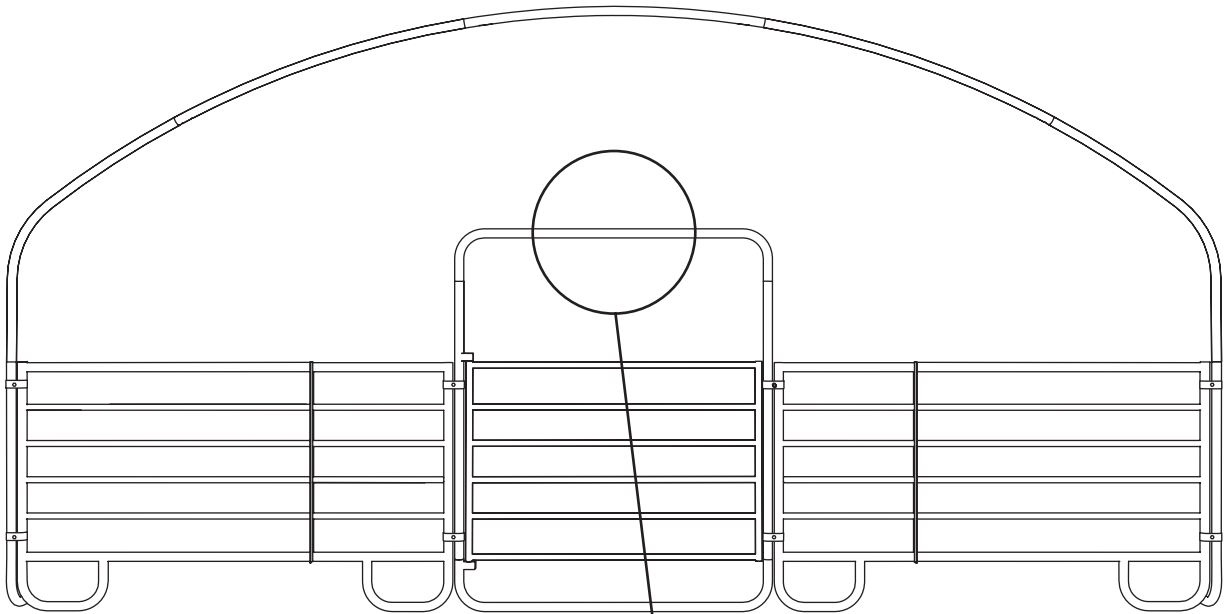

WZ-L3-Q1 8 m x 8 m Strip curtain

02/2024-V01

TOOLPORT

WZ-L3-Q1 8 m x 8 m Strip curtain

A

B

C

WZ-L3-Q1 8 m x 8 m Strip curtain

Item no.	ID		Q'ty
36595	36A		12
36533	37		2
36534	38		16

WZ-L3-Q1 8 m x 8 m Strip curtain

37 36533

38 36534

WZ-L3-Q1 8 m x 8 m Strip curtain

WZ-L3-Q1 8 m x 8 m Strip curtain