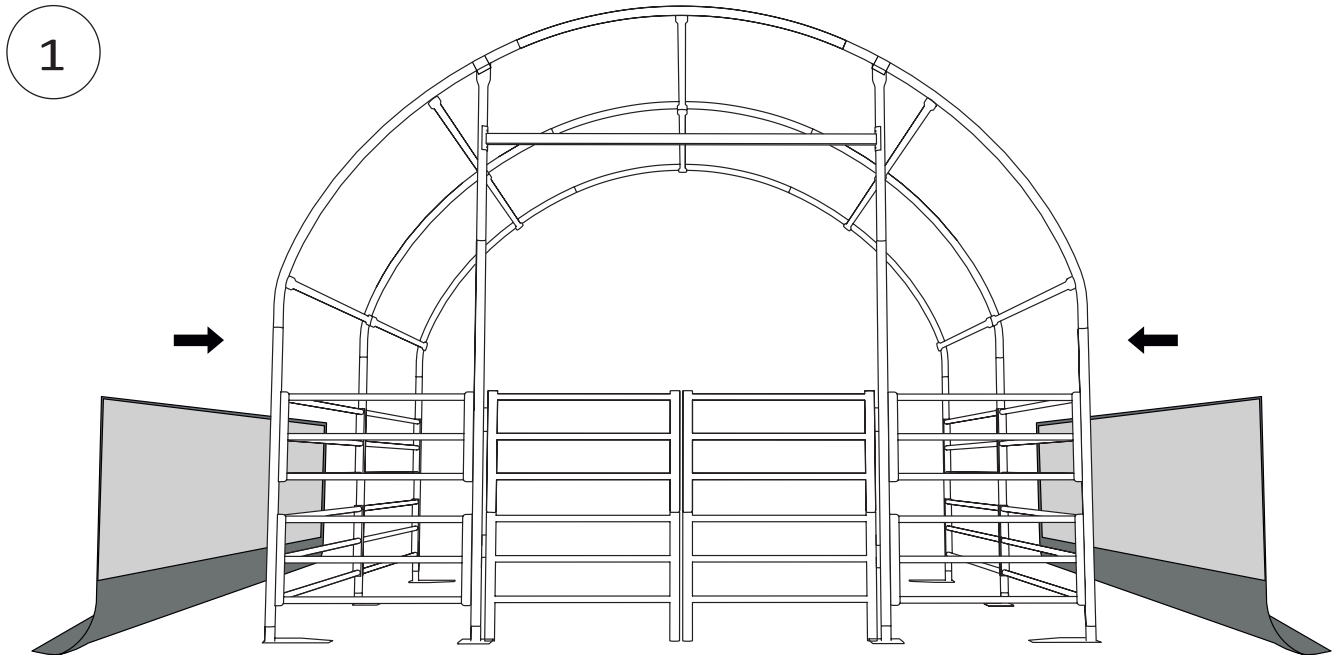

WZ-L3-Q1 4 m x 4 m_ PE side shade cover

12/2023-V01

TOOLPORT

WZ-L3-Q1 4 m x 4 m_ PE side shade cover

A

B

C

WZ-L3-Q1 4 m x 4 m_ PE side shade cover

Item no.	ID		Q'ty
36537	32		2
36536	33		2

WZ-L3-Q1 4 m x 4 m_ PE side shade cover