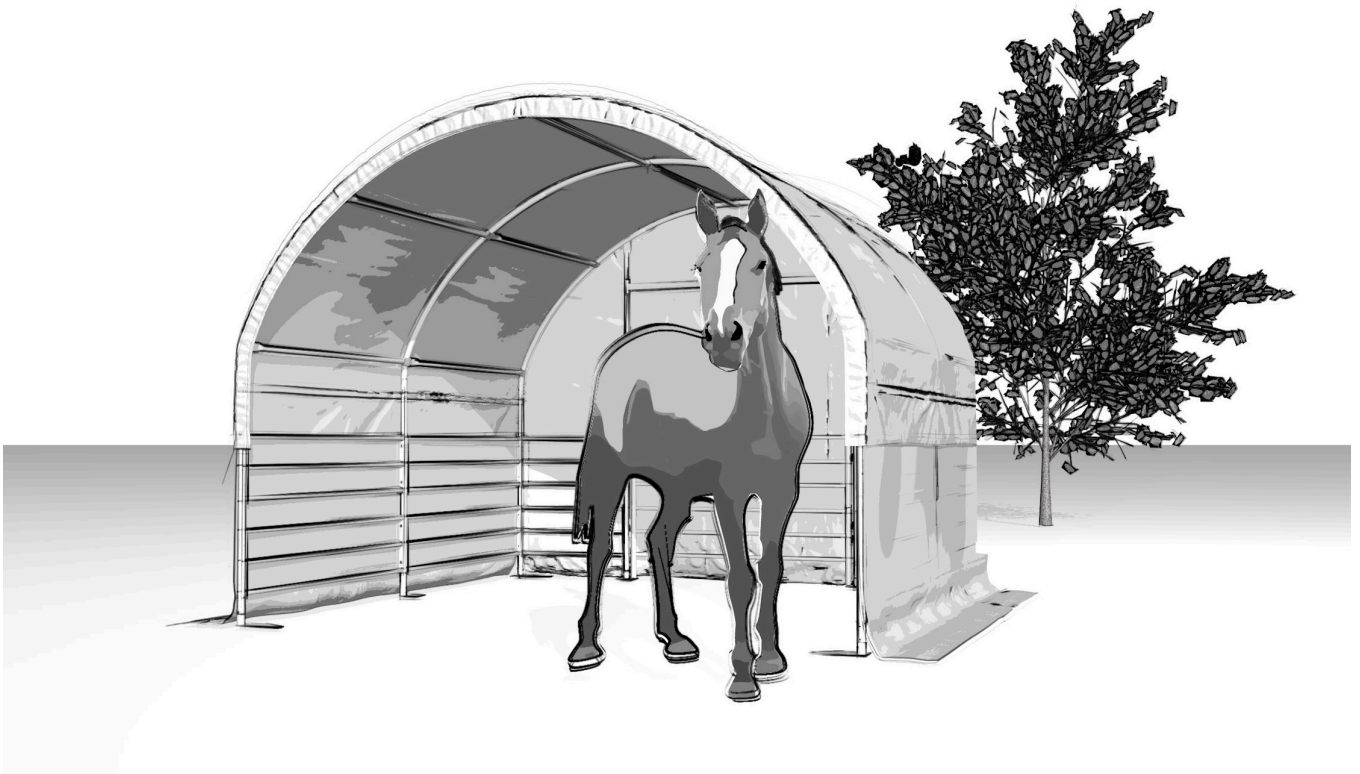

WZ-L3-Q1 4 m x 4 m_ PE side shade cover

12/2023-V01

TOOLPORT

WZ-L3-Q1 4 m x 4 m_ PE side shade cover

A

B

C

WZ-L3-Q1 4 m x 4 m_ PE side shade cover

Item no.	ID		Q'ty
36537	32		2
36536	33		2

WZ-L3-Q1 4 m x 4 m_ PE side shade cover