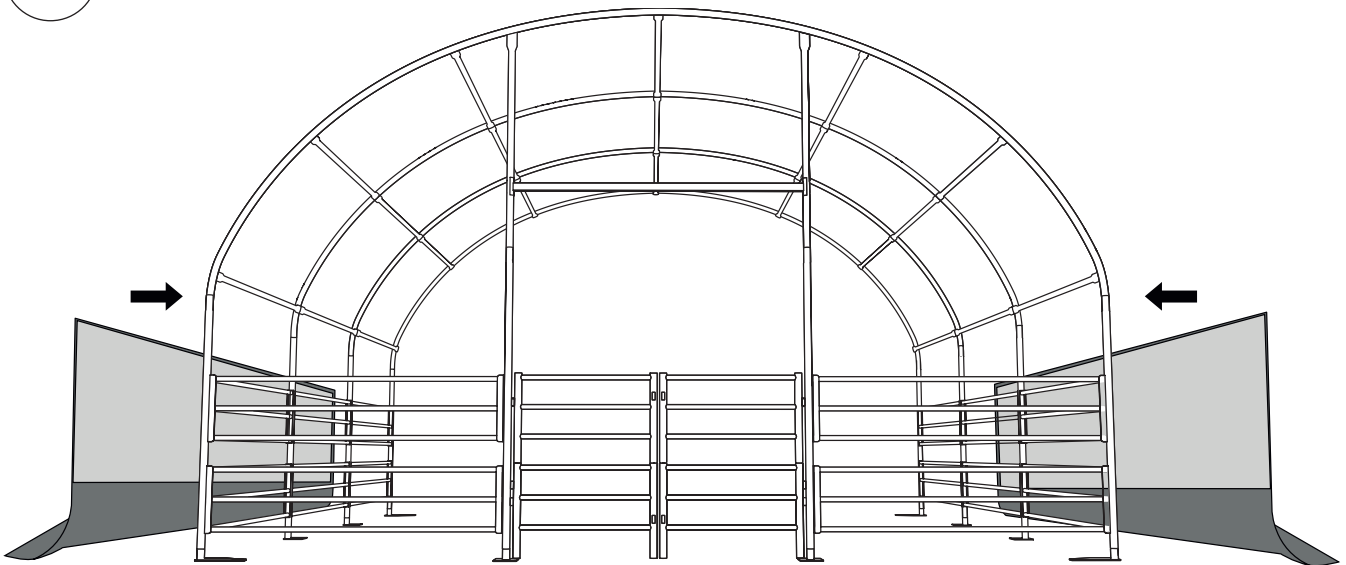

WZ-L3-Q1 6 m x 6 m_ PE side shade cover

12/2023-V01

TOOLPORT

WZ-L3-Q1 6 m x 6 m_ PE side shade cover

A

B

C

WZ-L3-Q1 6 m x 6 m_ PE side shade cover

Item no.	ID		Q'ty
36567	37		2
36521	38		2

1

WZ-L3-Q1 6 m x 6 m_ PE side shade cover

2