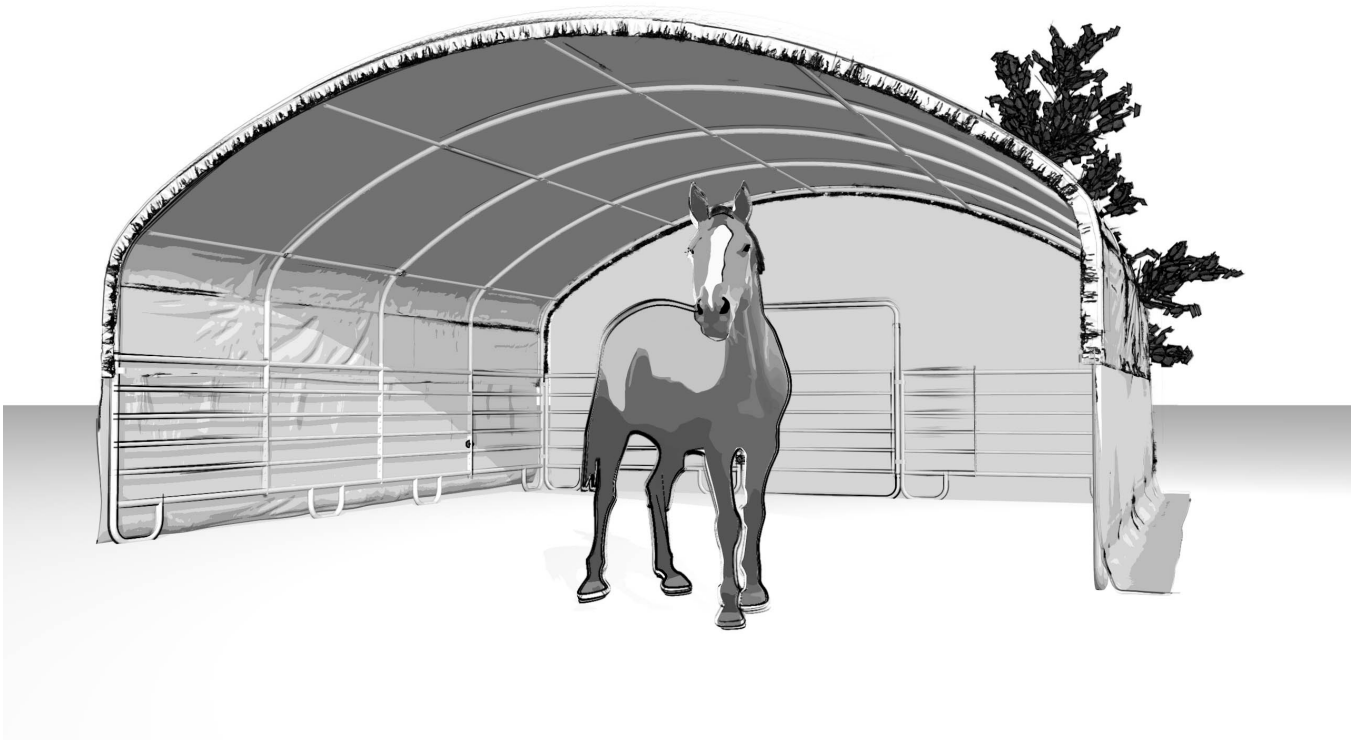

WZ-L3-Q1 8 m x 8 m_ PE side shade cover

01/2024-V01

TOOLPORT

WZ-L3-Q1 8 m x 8 m_ PE side shade cover

A

B

C

WZ-L3-Q1 8 m x 8 m_ PE side shade cover

Item no.	ID		Q'ty
36597	34		2
36560	35		2

1

WZ-L3-Q1 8 m x 8 m_ PE side shade cover

2