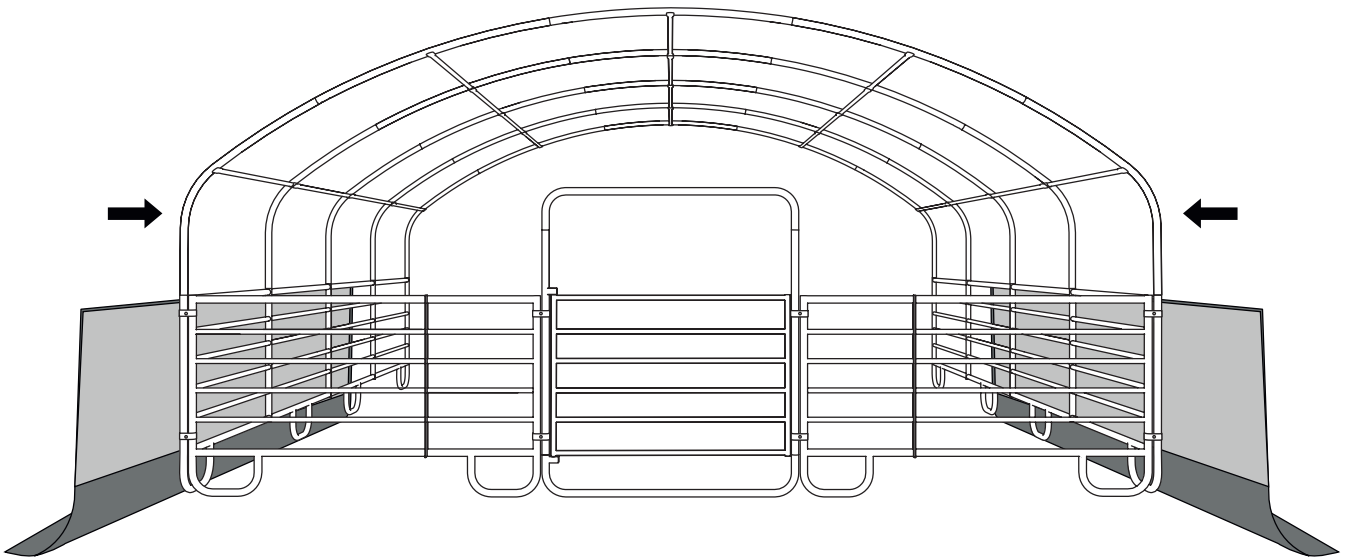

WZ-L3-Q1 8 m x 8 m_ PE side shade cover

01/2024-V01

TOOLPORT

WZ-L3-Q1 8 m x 8 m_ PE side shade cover

A

B

C

WZ-L3-Q1 8 m x 8 m_ PE side shade cover

Item no.	ID		Q'ty
36597	34		2
36560	35		2

1

WZ-L3-Q1 8 m x 8 m_ PE side shade cover

2